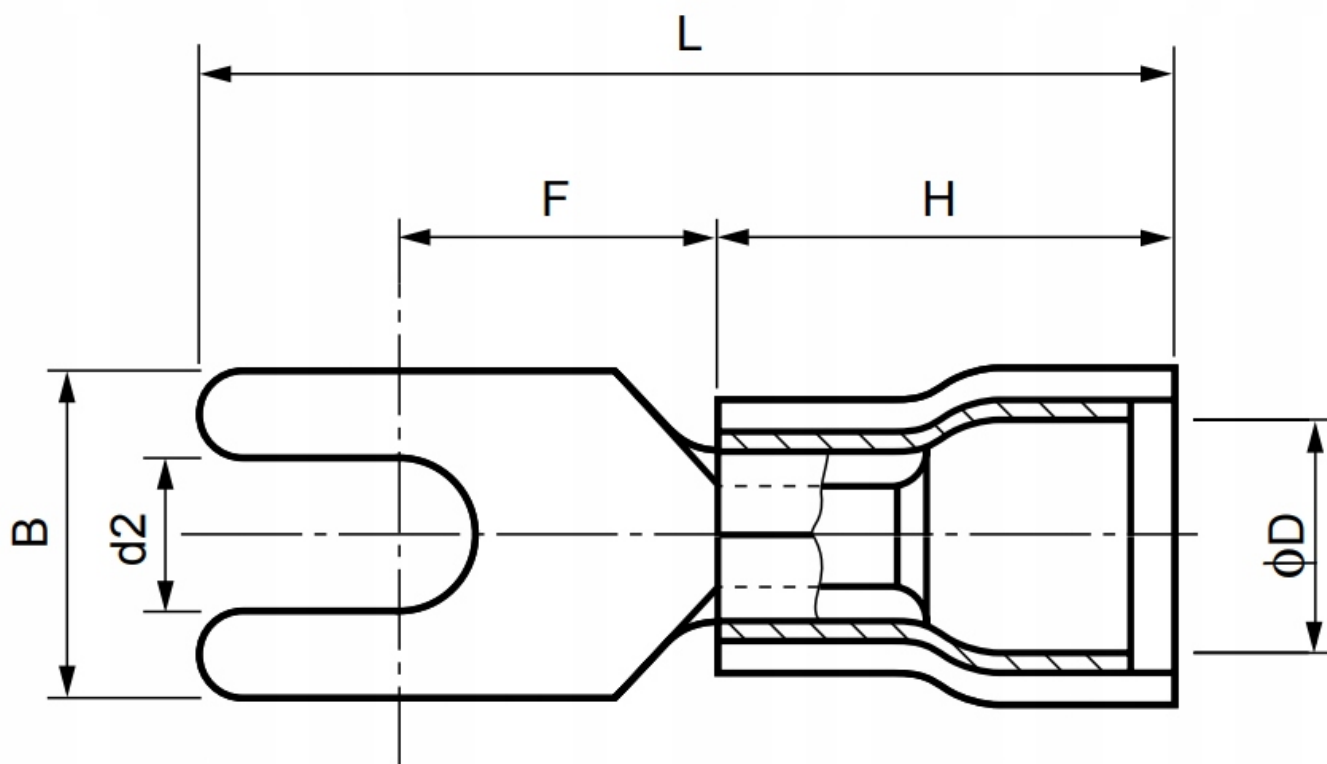

Opis produktu

APP0000051

KONEKTOR WIDEŁKOWY IZOLOWANY - SV 1,24-4S - 22-16 - 10szt - NIEBIESKI

Specyfikacja:

- model: SV 1,25-4S

- materiał: niklowany mosiądz
- izolacja: PCV (max. temp. 75C)
- rozmiar przewodu bez izolacji: 22-16AWG
- średnica przewodu bez izolacji: 0,64516-1,29032mm
- przekrój przewodu bez izolacji: 0,327-1,31mm²
- średnica przewodu z izolacją: 4,3mm
- kolor osłony PCV: niebieski

Wymiary:

- d2: 4,3mm
- B: 6,4mm
- L: 21,2mm
- F: 6,6mm
- H: 10mm
- D: 4,3mm (średnica przewodu z izolacją)

Ilość: 10szt

Potrzebujesz inne akcesoria serwisowe i lutownicze - sprawdź nasze pozostałe aukcje.