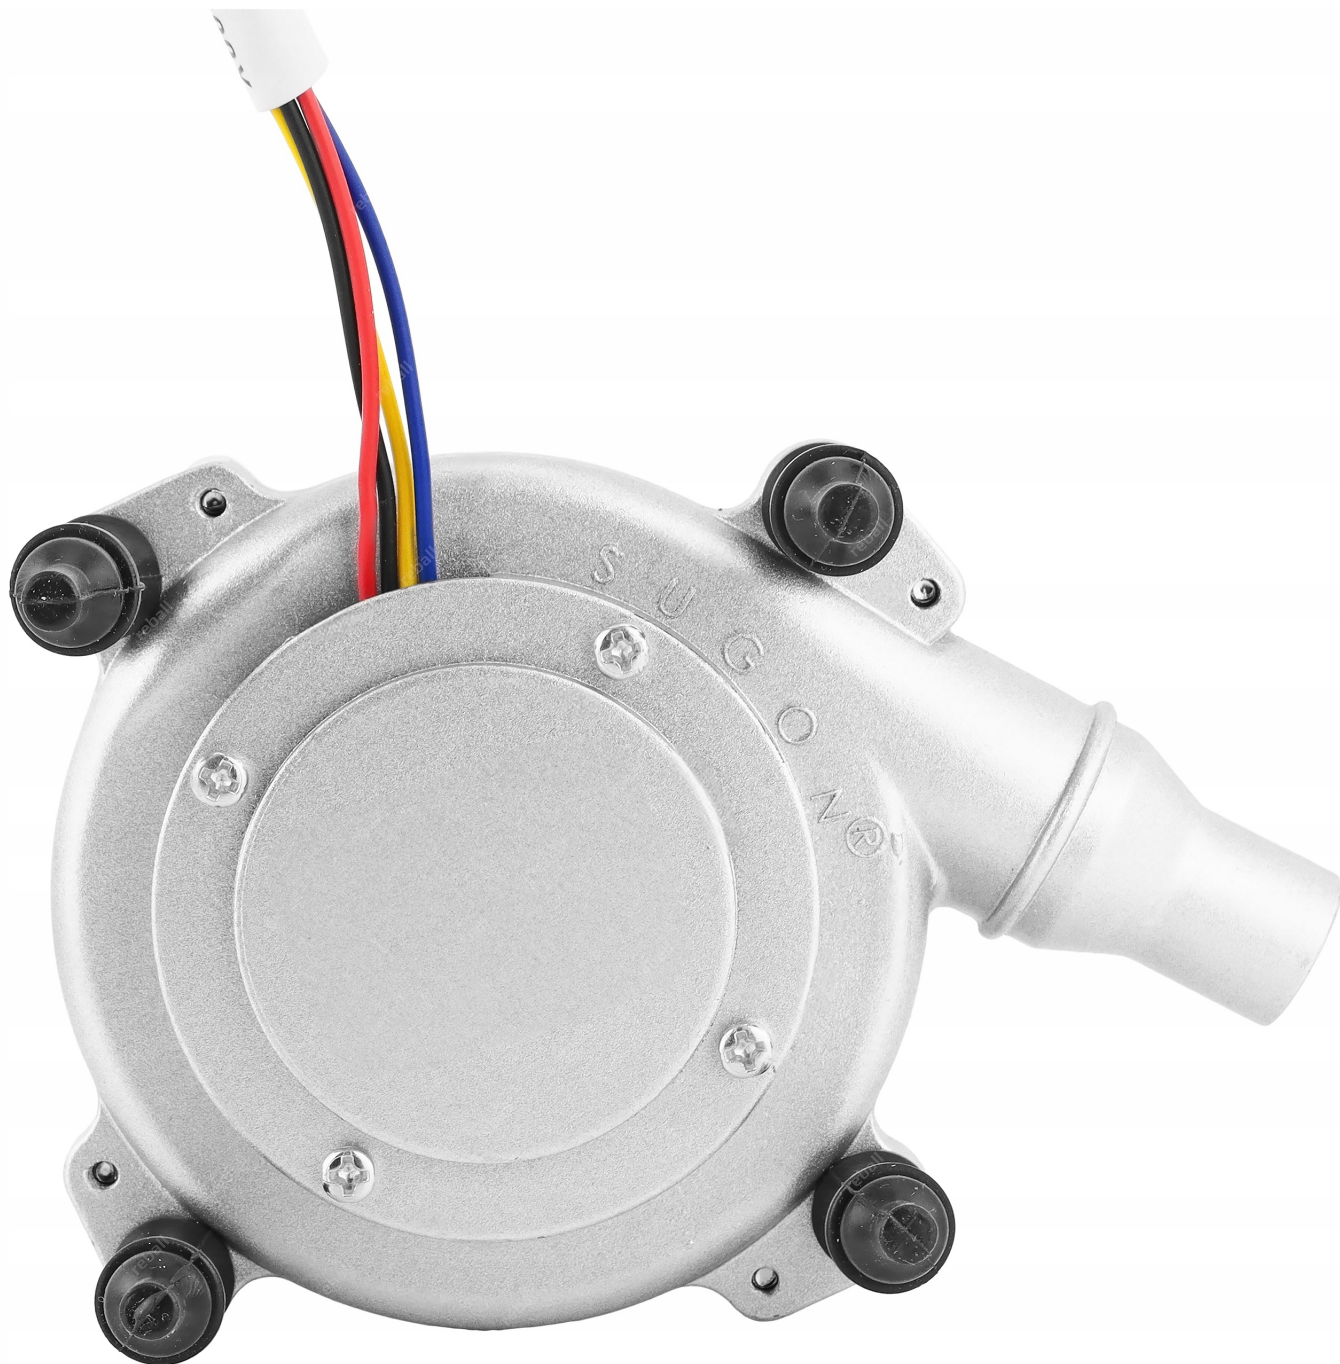

Link do produktu: <https://serwisowe.pl/kompresor-do-stacji-lutowniczej-spawarki-hot-air-sugon-8620dx-p-9963.html>

KOMPRESOR DO STACJI LUTOWNICZEJ SPAWARKI HOT AIR SUGON 8620DX

Cena brutto	248,75 zł
Cena netto	202,24 zł
Dostępność	Aktualnie niedostępny
Czas wysyłki	24 godziny
Numer katalogowy	XSLU0000766
Kod EAN	6949639128881

Opis produktu

SLU0000766

Dedykowany kompresor do stacji lutowniczej SUGON 8620DX

Kompresor/pompa do stacji lutowniczej SUGON 8620DX odpowiadająca za nadmuchi powietrza.

Wydajna pompa o przepływie powietrza 1-200 charakteryzuje się **długotrwałą** pracą działania oraz **stabilną siłą nadmuchu** powietrza podczas wykonywania prac serwisowych.

Parametry techniczne:

- dedykowany model stacji: SUGON 8620DX,
- przepływ powietrza: 1-200,
- waga: ok. 350g.

Potrzebujesz inne akcesoria lutownicze bądź serwisowe - sprawdź nasze pozostałe aukcje.