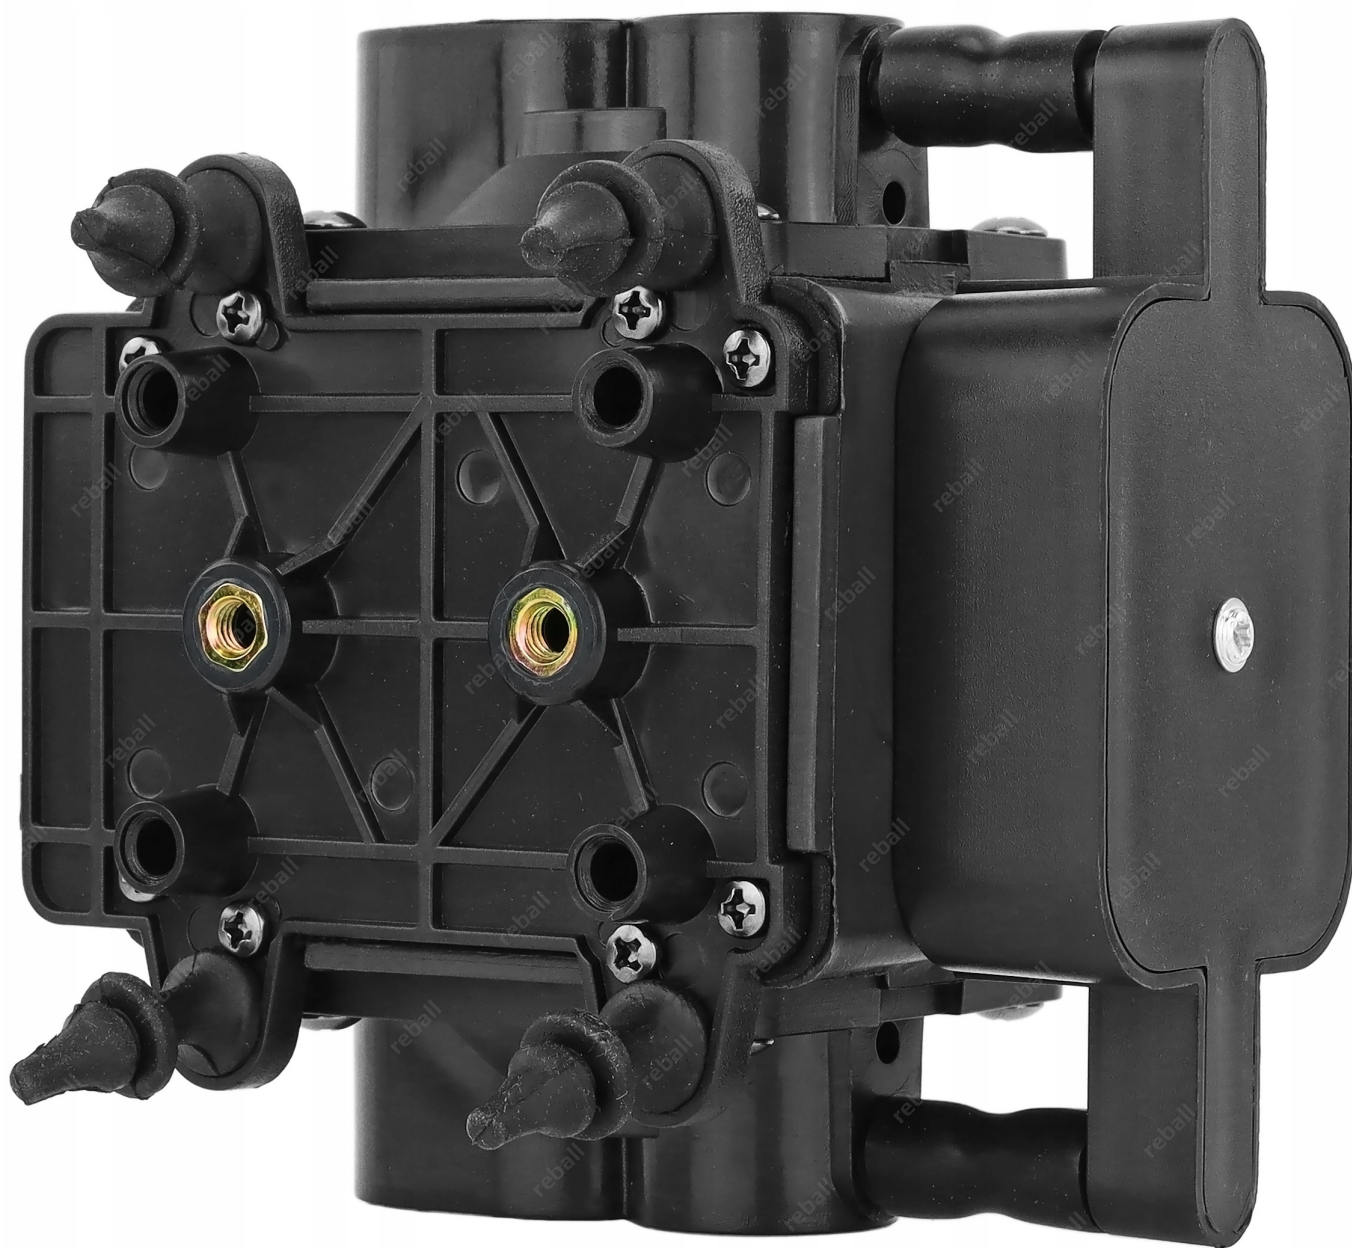

Link do produktu: <https://serwisowe.pl/kompresor-do-stacji-lutowniczej-spawarki-hot-air-2w1-yihua-852d-p-9376.html>

KOMPRESOR DO STACJI LUTOWNICZEJ SPAWARKI HOT AIR 2w1 YIHUA 852D+

Cena brutto	99,00 zł
Cena netto	80,49 zł
Dostępność	Dostępny
Czas wysyłki	24 godziny
Numer katalogowy	XSLU0000845
Kod EAN	6949639130594

Opis produktu

SLU0000845

Dedykowany kompresor do stacji lutowniczej 2w1 YIHUA 852D+ 660W

Kompresor/pompa do stacji lutowniczej Yihua 852D+ 2w1 odpowiadająca za nadmuch powietrza.

Wydajna pompa o przepływie powietrza 32L/min charakteryzuje się **długotrwałą** pracą działania oraz **stabilną siłą nadmuchu** powietrza podczas wykonywania prac serwisowych.

Parametry techniczne:

- dedykowany model stacji: Yihua 852D+,
- moc: 18W,
- przepływ powietrza: 32L/min,
- waga: ok. 980g,
- napięcie: 220V.

Poniżej znajdują się grafiki przedstawiające stację lutowniczą dla której przeznaczony jest kompresor. Przedstawiona stacja lutownicza służy wyłącznie celom demonstracyjnym i nie stanowi elementu sprzedaży przedstawionego przedmiotu.