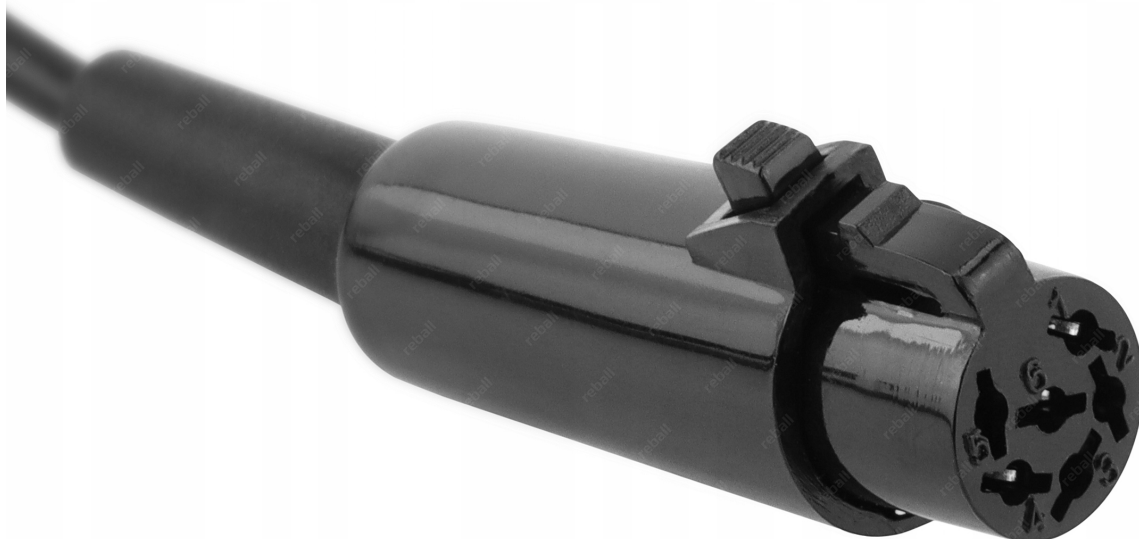

Link do produktu: <https://serwisowe.pl/kolba-lutownicza-t470-do-t61-lutownica-stacja-sugon-aifen-c470-c245-p-439.html>

KOLBA LUTOWNICZA T470 DO T61 LUTOWNICA STACJA SUGON AIFEN C470 C245

Cena brutto	88,56 zł
Cena netto	72,00 zł
Dostępność	Aktualnie niedostępny
Czas wysyłki	24 godziny
Numer katalogowy	XSLU0001138
Kod EAN	5903815936883

Opis produktu

XSLU0001138

KOLBA T470 NA GROTY C470 DO STACJI LUTOWNICZYCH SUGON / AIFEN T61

**Kolba do stacji lutowniczych SUGON oraz AIFEN.**

Kolba współpracuje z nowoczesnymi **grotami C470**.

Kolba obsługuje również **groty C245**.

Parametry techniczne:

- długość kolby: ok. 18cm,
- szerokość: ok. 1.6cm,
- waga: ok. 50g,
- długość przewodu: ok. 140cm,

Ilość: 1 sztuka.

REBALL
TECHNOLOGY

Reball Technology Sp. z o.o.

Rzgowska 100/102, 93-153 Łódź
sklep@serwisowe.pl
+(48)422032662, +(48)519117706