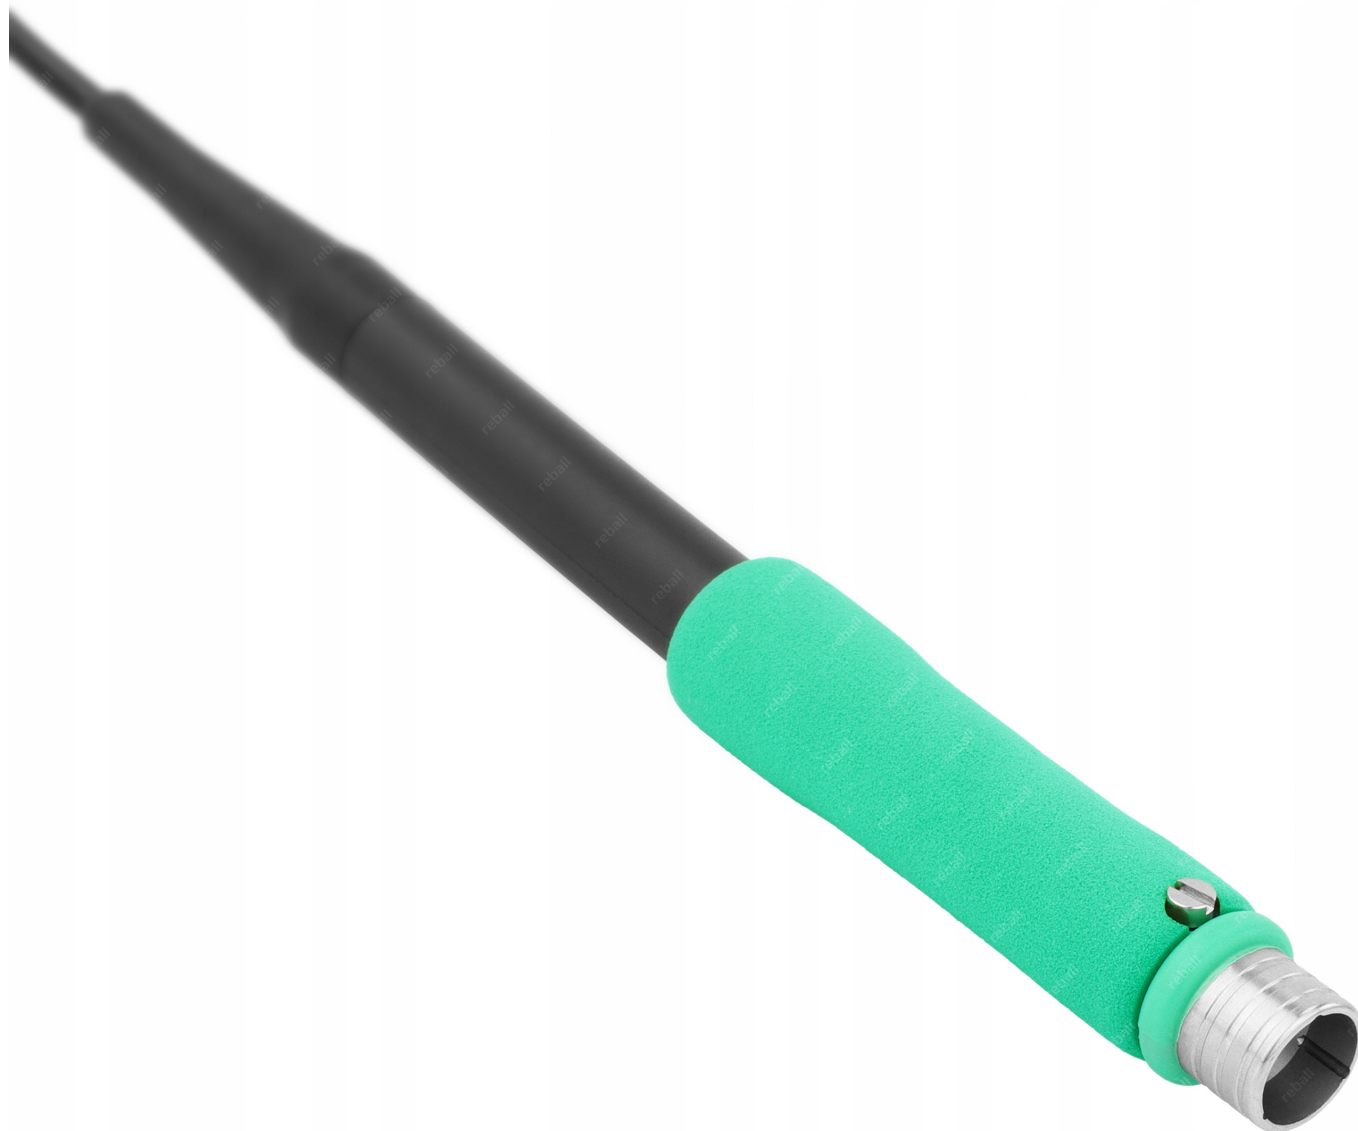

Link do produktu: <https://serwisowe.pl/kolba-lutownicza-t470-do-t61-lutownica-stacja-sugon-aifen-c470-c245-p-439.html>

KOLBA LUTOWNICZA T470 DO T61 LUTOWNICA STACJA SUGON AIFEN C470 C245

Cena brutto	88,56 zł
Cena netto	72,00 zł
Dostępność	Aktualnie niedostępny
Czas wysyłki	24 godziny
Numer katalogowy	XSLU0001138
Kod EAN	5903815936883

Opis produktu

XSLU0001138

KOLBA T470 NA GROTY C470 DO STACJI LUTOWNICZYCH SUGON / AIFEN T61

**Kolba do stacji lutowniczych SUGON oraz AIFEN.**

Kolba współpracuje z nowoczesnymi **grotami C470**.

Kolba obsługuje również **groty C245**.

Parametry techniczne:

- długość kolby: ok. 18cm,
- szerokość: ok. 1.6cm,
- waga: ok. 50g,
- długość przewodu: ok. 140cm,

Ilość: 1 sztuka.

REBALL
TECHNOLOGY

Reball Technology Sp. z o.o.

Rzgowska 100/102, 93-153 Łódź
sklep@serwisowe.pl
+(48)422032662, +(48)519117706