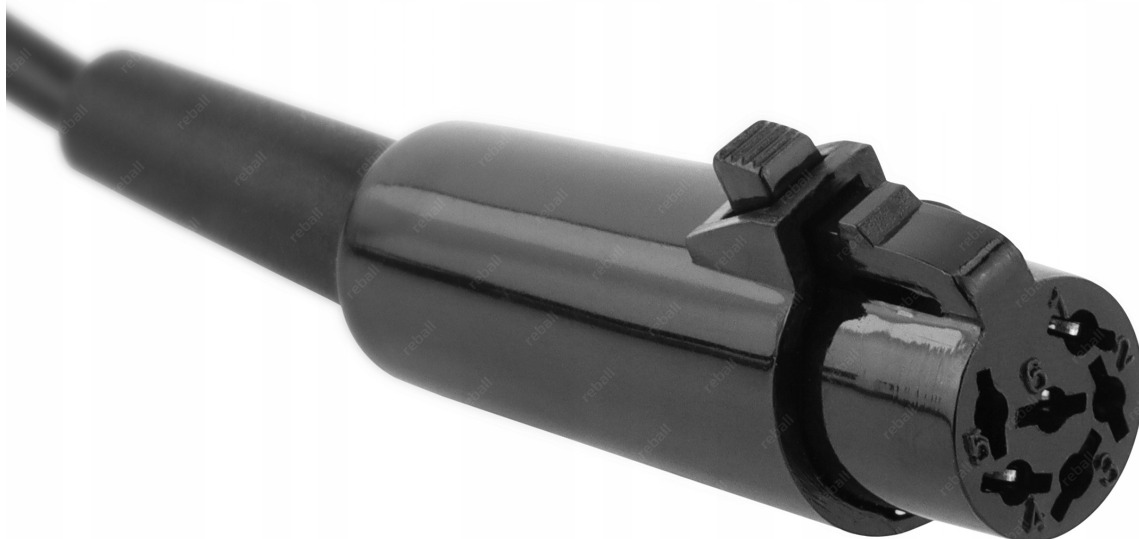

Link do produktu: <https://serwisowe.pl/kolba-lutownicza-t470-do-t61-lutownica-precyzyjna-stacja-sugon-aifen-c470-p-439.html>

KOLBA LUTOWNICZA T470 DO T61 LUTOWNICA PRECYZYJNA STACJA SUGON AIFEN C470

Cena brutto	89,00 zł
Cena netto	72,36 zł
Dostępność	Ostatnia sztuka
Czas wysyłki	24 godziny
Numer katalogowy	XSLU0001138
Kod EAN	5903815936883

Opis produktu

XSLU0001138

KOLBA T470 NA GROTY C470

DO STACJI LUTOWNICZYCH SUGON / AIFEN T61

**Kolba do stacji lutowniczych SUGON oraz AIFEN.**

Kolba współpracuje z nowoczesnymi **grotami C470**.

Parametry techniczne:

- długość kolby: ok. 18cm,
- szerokość: ok. 1.6cm,
- waga: ok. 50g,
- długość przewodu: ok. 140cm,

Ilość: 1 sztuka.

REBALL
TECHNOLOGY

Reball Technology Sp. z o.o.
Rzgowska 100/102, 93-153 Łódź
sklep@serwisowe.pl
+(48)422032662, +(48)519117706