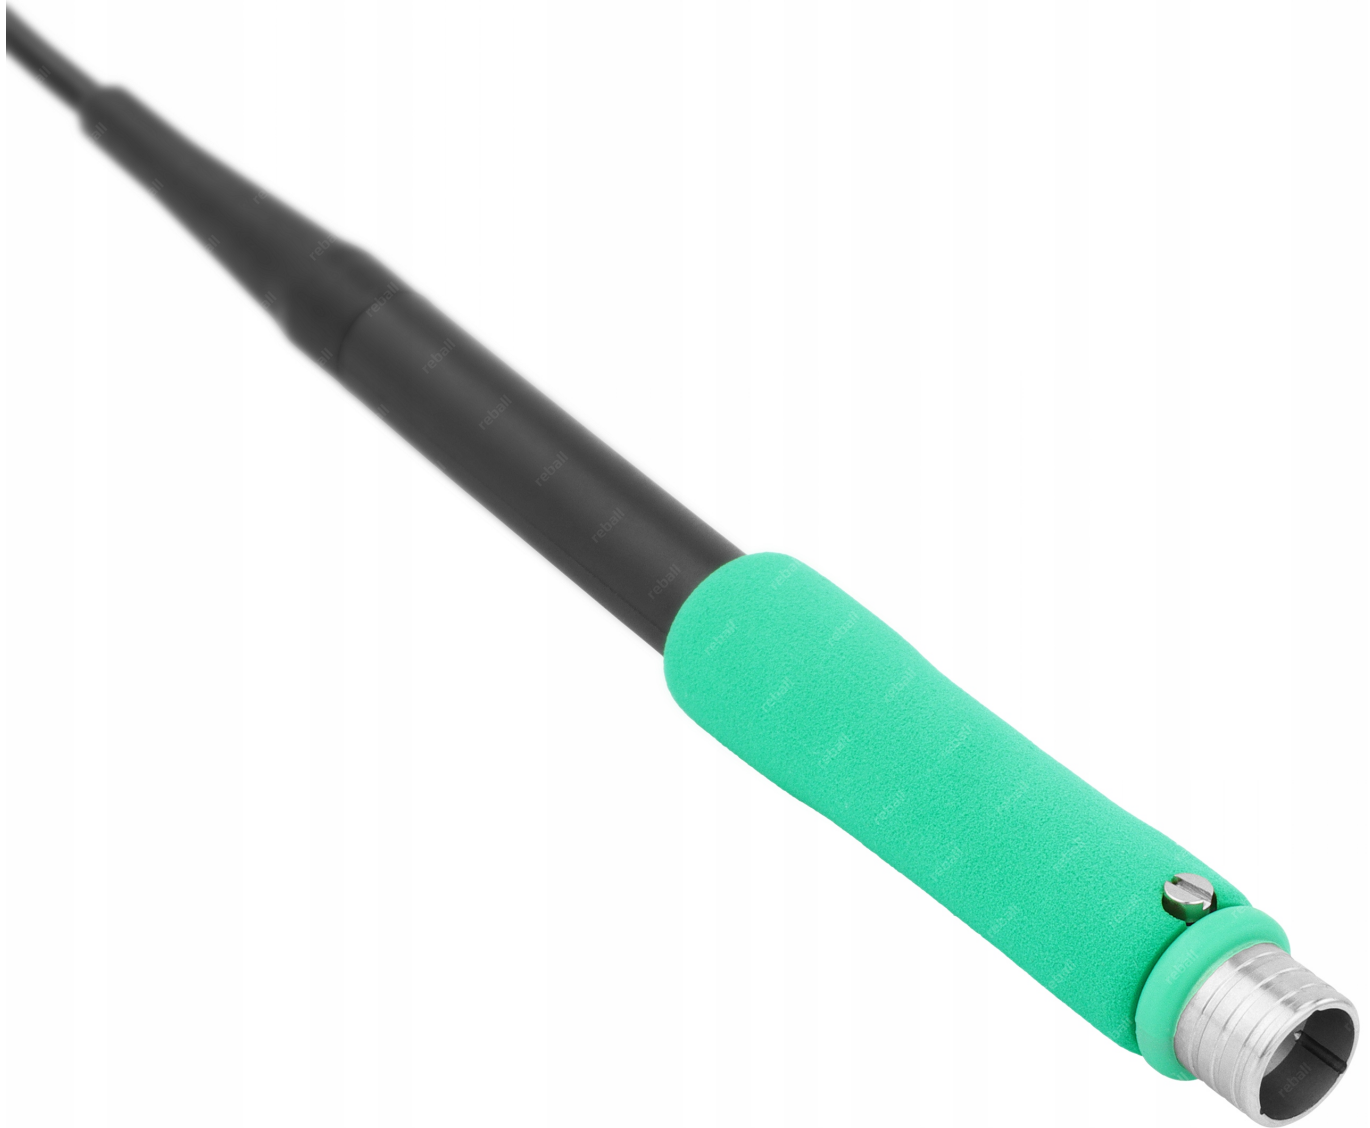

Link do produktu: <https://serwisowe.pl/kolba-lutownicza-t470-do-t61-lutownica-precyzyjna-stacja-sugon-aifen-c470-p-439.html>

KOLBA LUTOWNICZA T470 DO T61 LUTOWNICA PRECYZYJNA STACJA SUGON AIFEN C470

Cena brutto	89,00 zł
Cena netto	72,36 zł
Dostępność	Ostatnia sztuka
Czas wysyłki	24 godziny
Numer katalogowy	XSLU0001138
Kod EAN	5903815936883

Opis produktu

XSLU0001138

KOLBA T470 NA GROTY C470

DO STACJI LUTOWNICZYCH SUGON / AIFEN T61

**Kolba do stacji lutowniczych SUGON oraz AIFEN.**

Kolba współpracuje z nowoczesnymi **grotami C470**.

Parametry techniczne:

- długość kolby: ok. 18cm,
- szerokość: ok. 1.6cm,
- waga: ok. 50g,
- długość przewodu: ok. 140cm,

Ilość: 1 sztuka.

REBALL
TECHNOLOGY

Reball Technology Sp. z o.o.
Rzgowska 100/102, 93-153 Łódź
sklep@serwisowe.pl
+(48)422032662, +(48)519117706