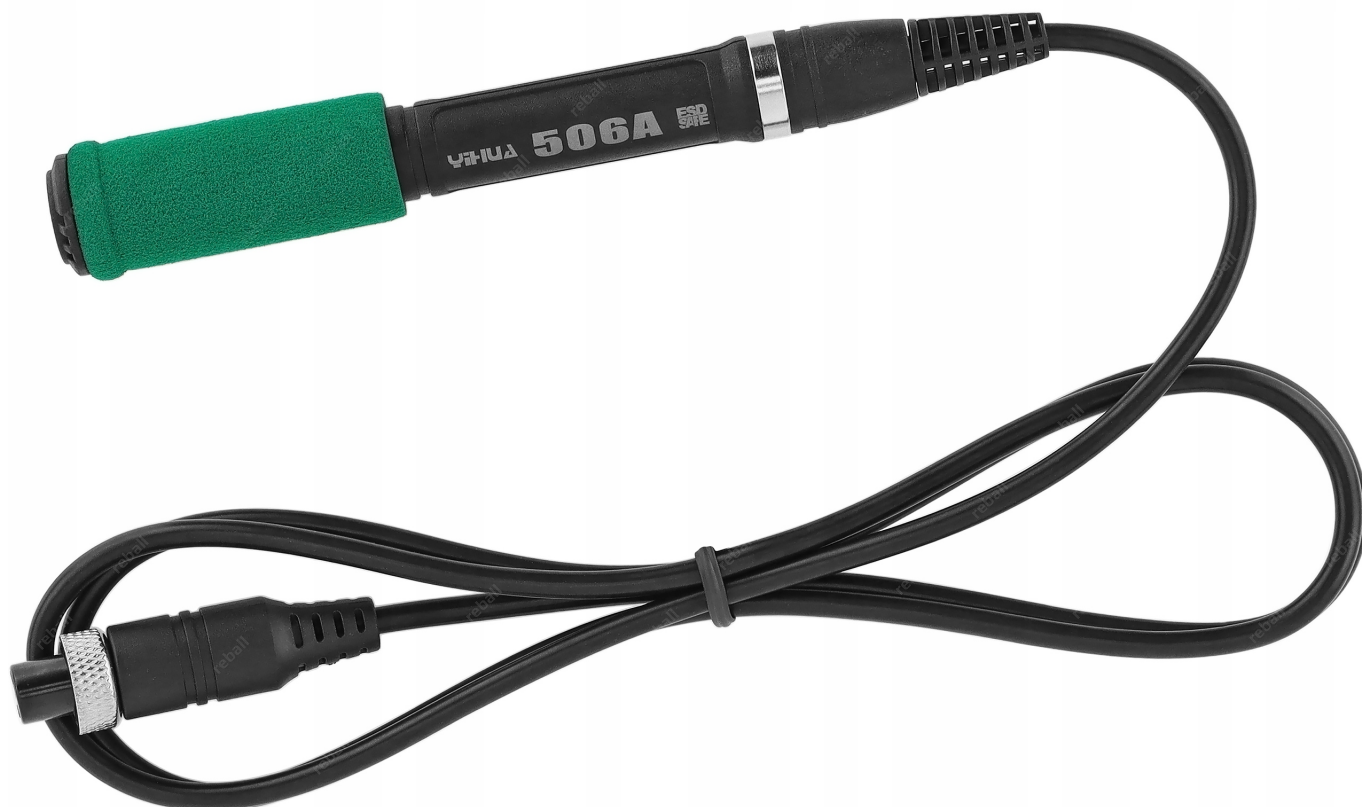

Potrzebujesz inne akcesoria lutownicze bądź serwisowe - sprawdź nasze pozostałe aukcje.