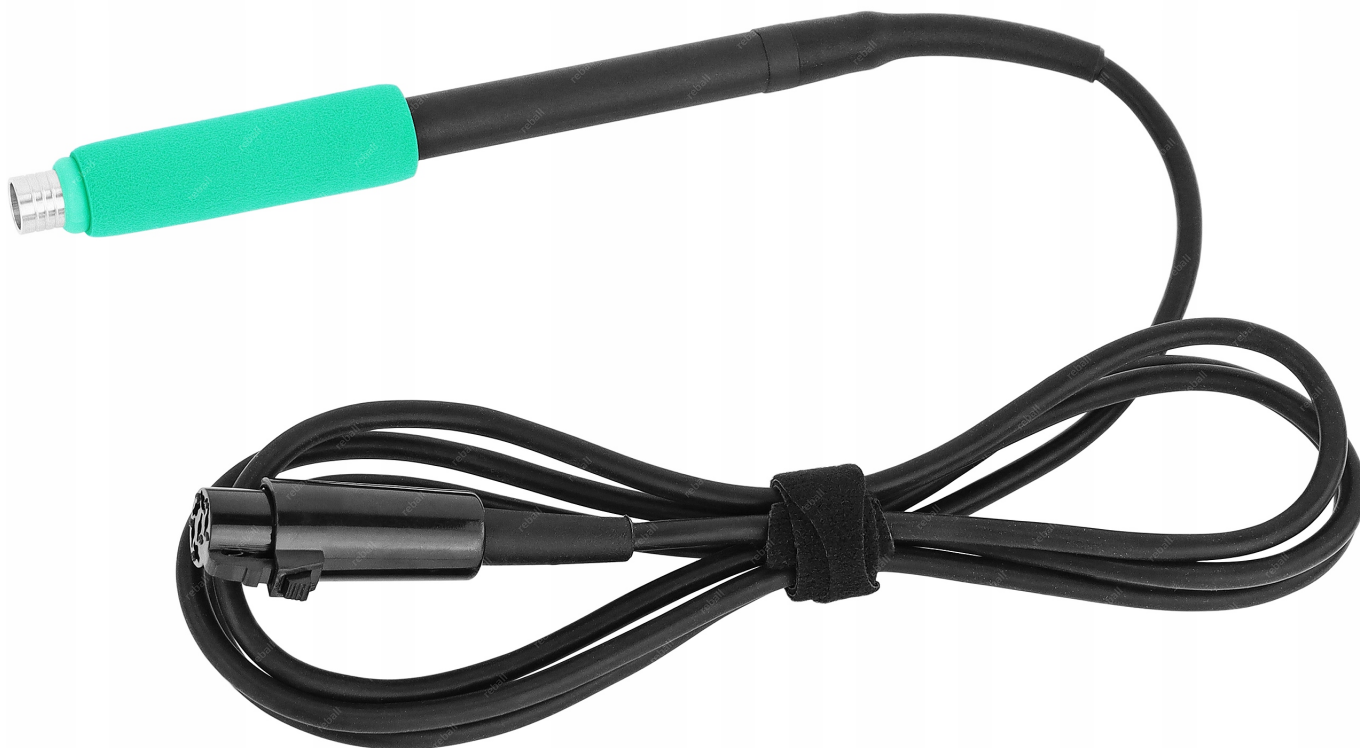

Poniżej znajduje się porównanie kolby bez grota oraz z grotem. przedstawiony na fotografii grot C210 nie wchodzi w skład sprzedawanej kolby lutowniczej.