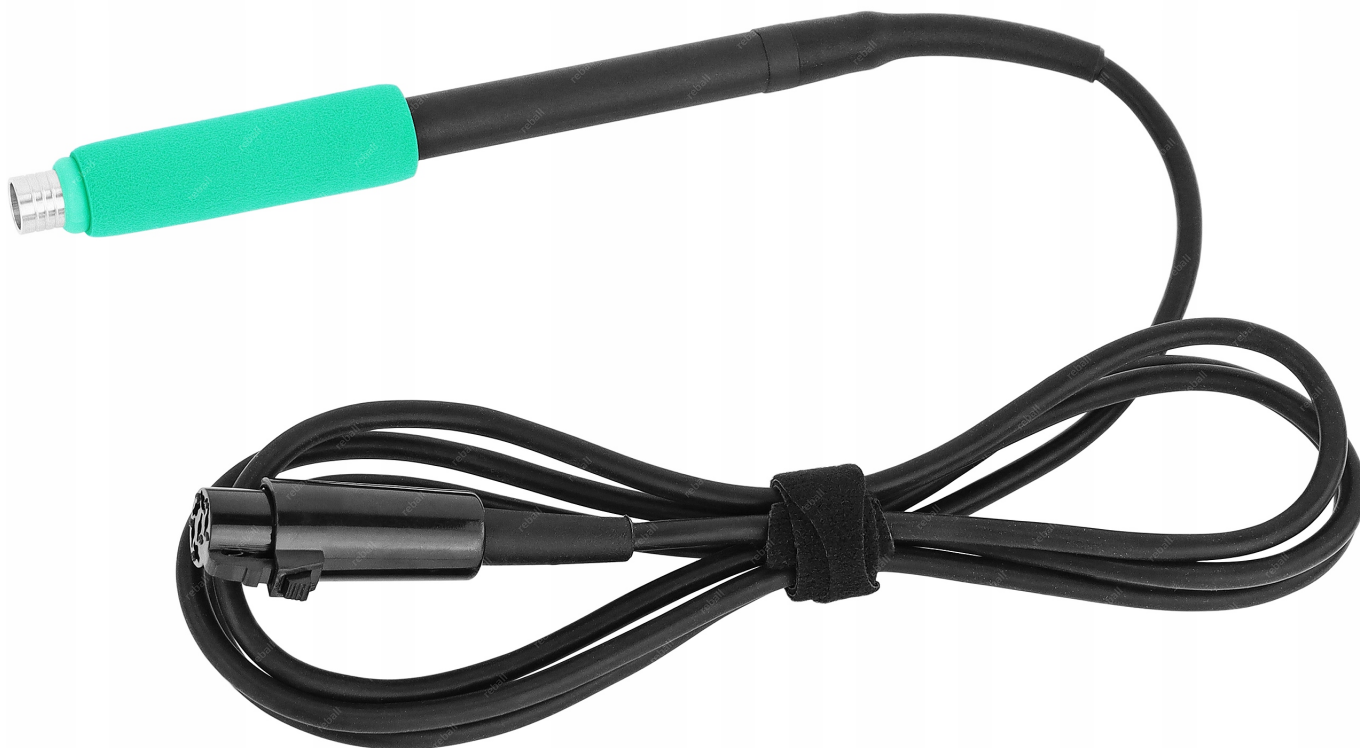

Link do produktu: <https://serwisowe.pl/kolba-lutownicza-lutownicza-precyzyjna-stacja-lutownicza-sugon-aifen-c210-p-1081.html>

KOLBA LUTOWNICZA LUTOWNICA PRECYZYJNA STACJA LUTOWNICZA SUGON AIFEN C210

Cena brutto	88,56 zł
Cena netto	72,00 zł
Dostępność	Dostępny
Czas wysyłki	24 godziny
Numer katalogowy	XSLU0000678
Kod EAN	6949639124807

Opis produktu

XSLU0000678

Kolba na groty C210 do stacji lutowniczych SUGON oraz AIFEN

Kolba do stacji lutowniczych SUGON oraz AIFEN.

Kolba współpracuje z popularnymi **grotami C210**.

Parametry techniczne:

- długość kolby: ok. 17.5cm,
- szerokość: ok. 1.5cm,
- waga: ok. 65g,
- długość przewodu: ok. 140cm,

Ilość: 1 sztuka.

Poniżej znajduje się porównanie kolby bez grota oraz z grotem. przedstawiony na fotografii grot C210 nie wchodzi w skład sprzedawanej kolby lutowniczej.