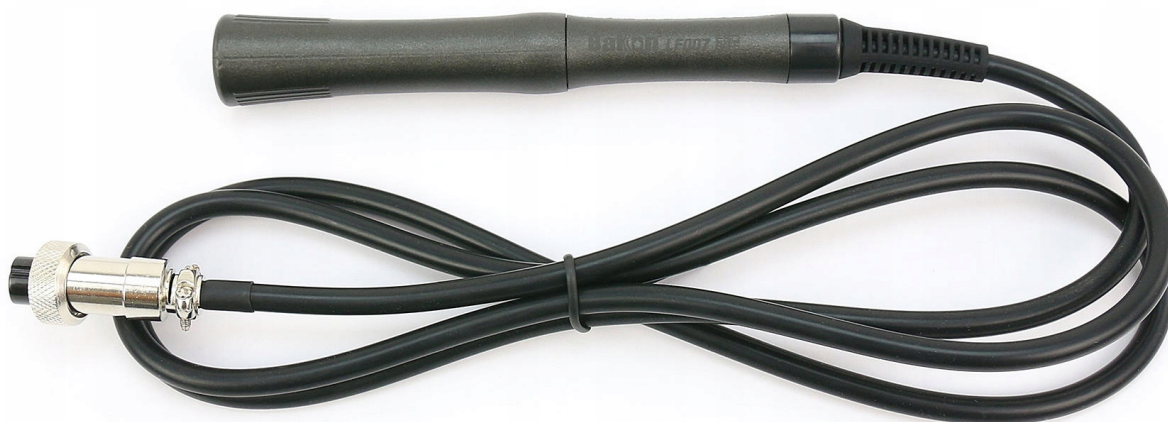

Link do produktu: <https://serwisowe.pl/kolba-lutownicza-lf007-groty-t13-do-bakon-950d-p-9727.html>

## KOLBA LUTOWNICZA LF007 GROTY T13 DO BAKON 950D

Cena brutto	<b>59,00 zł</b>
Cena netto	<b>47,97 zł</b>
Dostępność	<b>Aktualnie niedostępny</b>
Czas wysyłki	<b>24 godziny</b>
Numer katalogowy	<b>XLT00223</b>
Kod EAN	<b>5903815914706</b>

## Kolba lutownicza BAKON LF007 kompatybilna z grotami T13 do stacji lutowniczej BAKON 950D

### Parametry techniczne:

- model: LF007
- kompatybilność grotów: T13-xxxx
- długość uchwytu kolby: 120mm
- długość całkowita z przewodem: 1,3m
- złącze: 3pin (żeńskie)
- waga: 70g