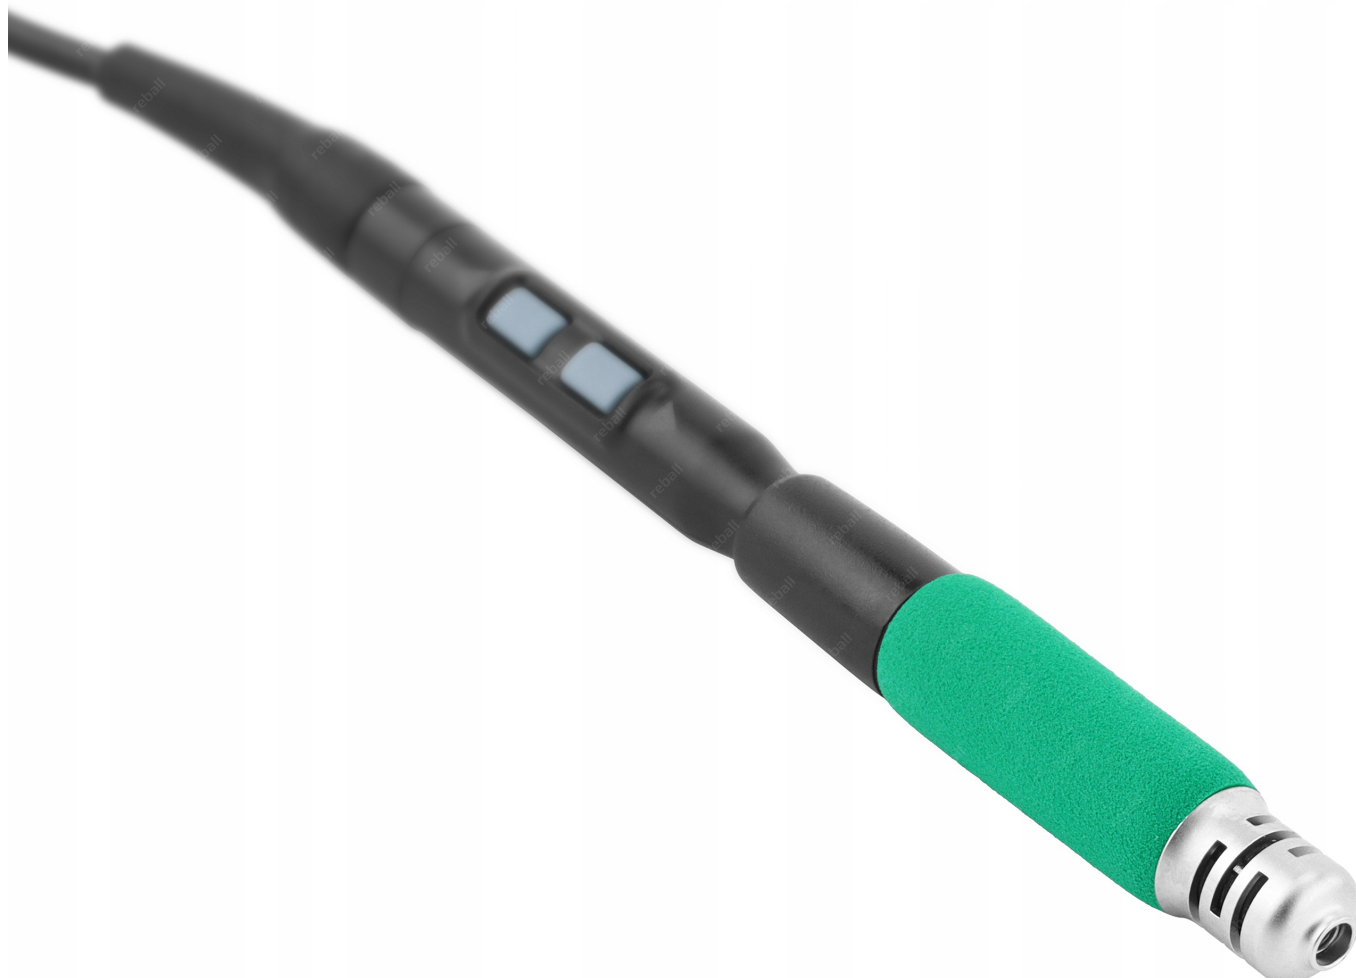

Link do produktu: <https://serwisowe.pl/kolba-lutownicza-do-aifen-a902-pro-c115-przyciski-lutownica-precyzyjna-p-3264.html>

KOLBA LUTOWNICZA DO AIFEN A902 PRO C115 PRZYCISKI LUTOWNICA PRECYZYJNA

Cena brutto	149,00 zł
Cena netto	121,14 zł
Dostępność	Aktualnie niedostępny
Czas wysyłki	24 godziny
Numer katalogowy	XSLU0001165
Kod EAN	5903815937989

Opis produktu

SLU0001165

Kolba na groty C115 do stacji lutowniczej AIFEN A902 PRO

Kolba do stacji lutowniczych AIFEN A902 PRO

Kolba współpracuje z popularnymi **grotami C115**.

Posiada dwa przyciski umożliwiające kontrolę temperatury grota bez konieczności zmiany ustawień na stacji lutowniczej.

Parametry techniczne

- długość kolby: ok. 20cm,
- szerokość: ok. 1.8cm,
- waga: ok. 75g,
- długość przewodu: ok. 140cm,

Ilość: 1 sztuka.

REBALL
TECHNOLOGY

Reball Technology Sp. z o.o.

Rzgowska 100/102, 93-153 Łódź
sklep@serwisowe.pl
+(48)422032662, +(48)519117706