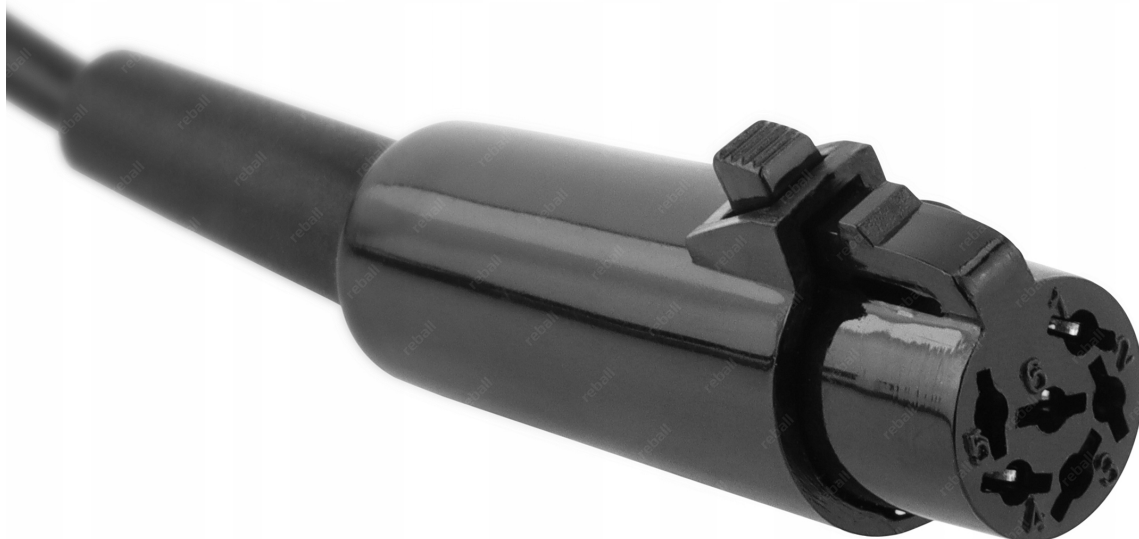

Link do produktu: <https://serwisowe.pl/kolba-lutownicza-do-aifen-a902-pro-c115-przyciski-lutownica-precyzyjna-p-3264.html>

KOLBA LUTOWNICZA DO AIFEN A902 PRO C115 PRZYCISKI LUTOWNICA PRECYZYJNA

Cena brutto	149,00 zł
Cena netto	121,14 zł
Dostępność	Aktualnie niedostępny
Czas wysyłki	24 godziny
Numer katalogowy	XSLU0001165
Kod EAN	5903815937989

Opis produktu

SLU0001165

Kolba na groty C115 do stacji lutowniczej AIFEN A902 PRO

Kolba do stacji lutowniczych AIFEN A902 PRO

Kolba współpracuje z popularnymi **grotami C115**.

Posiada dwa przyciski umożliwiające kontrolę temperatury grota bez konieczności zmiany ustawień na stacji lutowniczej.

Parametry techniczne

- długość kolby: ok. 20cm,
- szerokość: ok. 1.8cm,
- waga: ok. 75g,
- długość przewodu: ok. 140cm,

Ilość: 1 sztuka.

REBALL
TECHNOLOGY

Reball Technology Sp. z o.o.

Rzgowska 100/102, 93-153 Łódź
sklep@serwisowe.pl
+(48)422032662, +(48)519117706