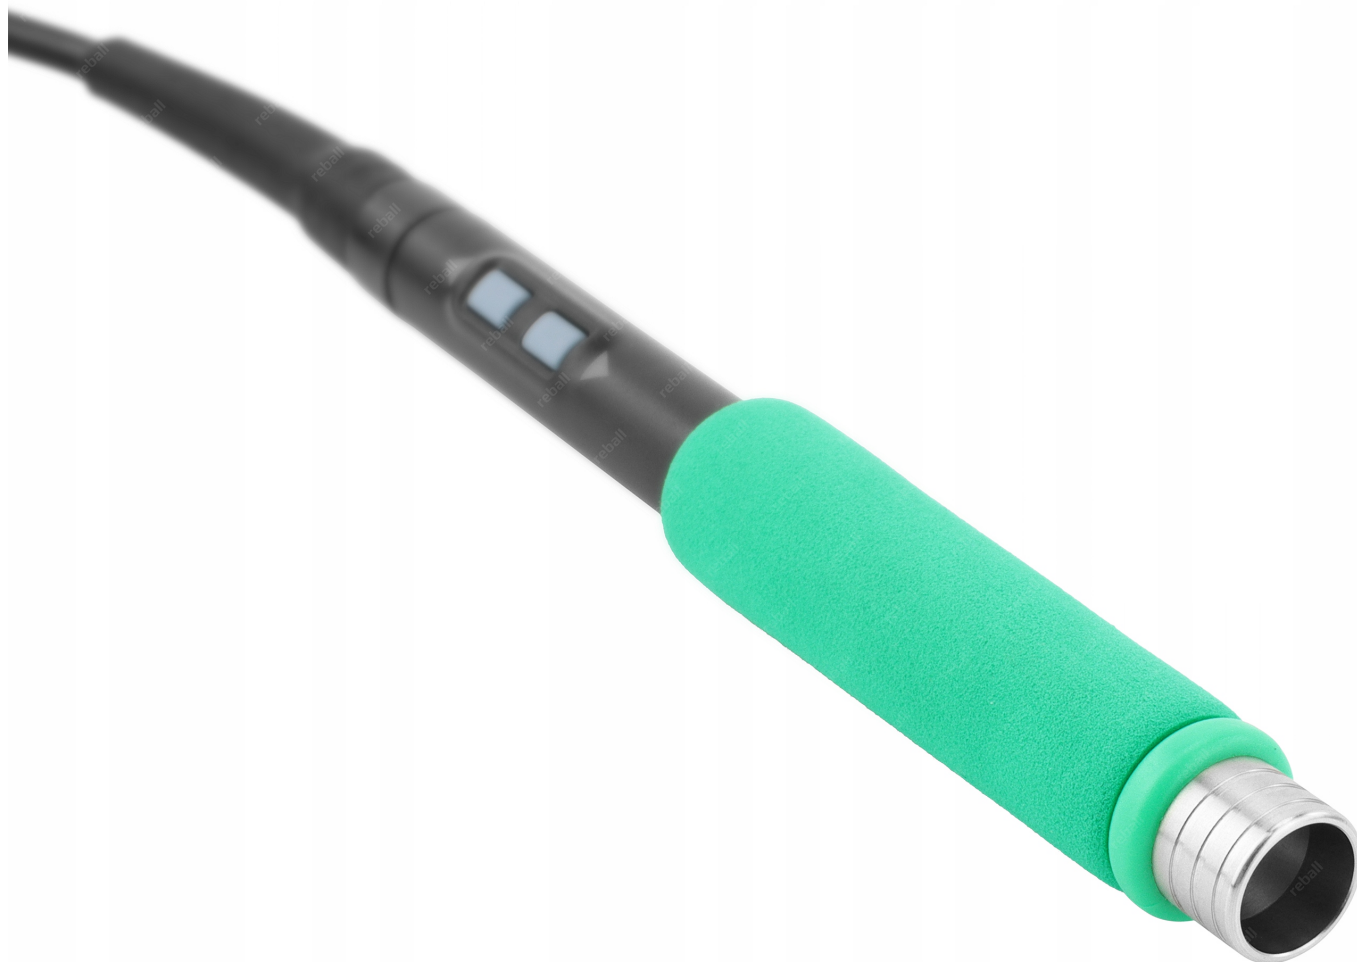

Link do produktu: <https://serwisowe.pl/kolba-lutownicza-do-aifen-a5-pro-c245-przyciski-lutownica-precyzyjna-stacja-p-730.html>

KOLBA LUTOWNICZA DO AIFEN A5 PRO C245 PRZYCISKI LUTOWNICA PRECYZYJNA STACJA

Cena brutto	95,00 zł
Cena netto	77,24 zł
Dostępność	Aktualnie niedostępny
Czas wysyłki	24 godziny
Numer katalogowy	XSLU0001142
Kod EAN	5903815937057

Opis produktu

XSLU0001142

Kolba na groty C245 do stacji lutowniczej AIFEN A5 PRO

Kolba do stacji lutowniczych AIFEN A5 PRO

Kolba współpracuje z popularnymi **grotami C245**.

Posiada dwa przyciski umożliwiające kontrolę temperatury grotą bez konieczności zmiany ustawień na stacji lutowniczej.

Parametry techniczne

- długość kolby: ok. 20cm,
- szerokość: ok. 1.8cm,
- waga: ok. 75g,
- długość przewodu: ok. 140cm,

Ilość: 1 sztuka.

REBALL
TECHNOLOGY

Reball Technology Sp. z o.o.
Rzgowska 100/102, 93-153 Łódź
sklep@serwisowe.pl
+(48)422032662, +(48)519117706