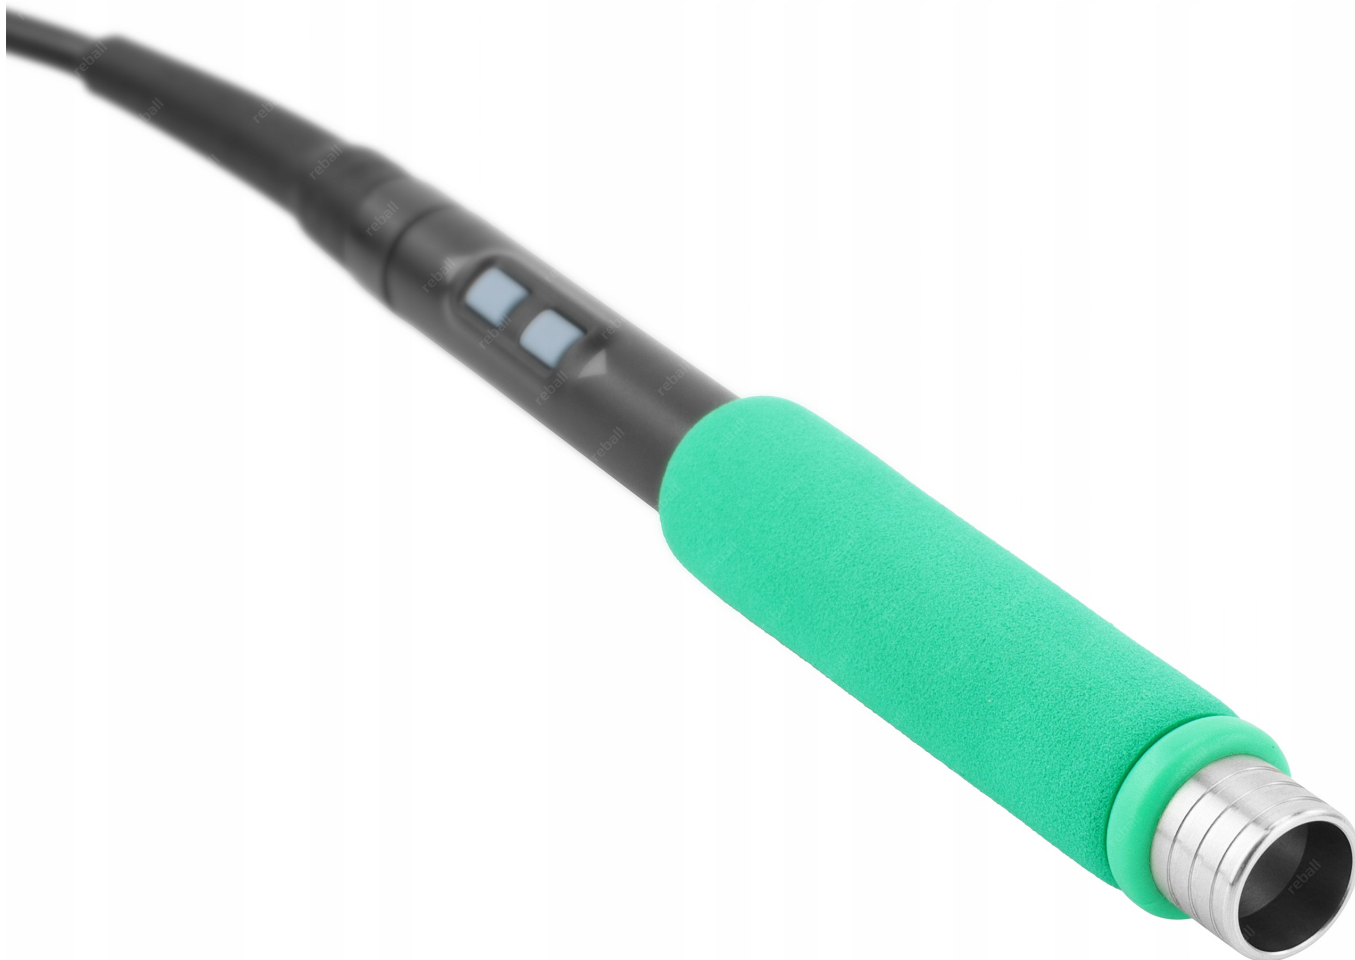

Link do produktu: <https://serwisowe.pl/kolba-lutownicza-do-aifen-a5-pro-c245-przyciski-lutownica-precyzyjna-stacja-p-730.html>

KOLBA LUTOWNICZA DO AIFEN A5 PRO C245 PRZYCISKI LUTOWNICA PRECYZYJNA STACJA

Cena brutto	94,53 zł
Cena netto	76,85 zł
Dostępność	Aktualnie niedostępny
Czas wysyłki	24 godziny
Numer katalogowy	XSLU0001142
Kod EAN	5903815937057

Opis produktu

XSLU0001142

Kolba na groty C245 do stacji lutowniczej AIFEN A5 PRO

Kolba do stacji lutowniczych AIFEN A5 PRO

Kolba współpracuje z popularnymi **grotami C245**.

Posiada dwa przyciski umożliwiające kontrolę temperatury grotą bez konieczności zmiany ustawień na stacji lutowniczej.

Parametry techniczne

- długość kolby: ok. 20cm,
- szerokość: ok. 1.8cm,
- waga: ok. 75g,
- długość przewodu: ok. 140cm,

Ilość: 1 sztuka.

Potrzebujesz inne akcesoria lutownicze bądź serwisowe - sprawdź nasze pozostałe aukcje.