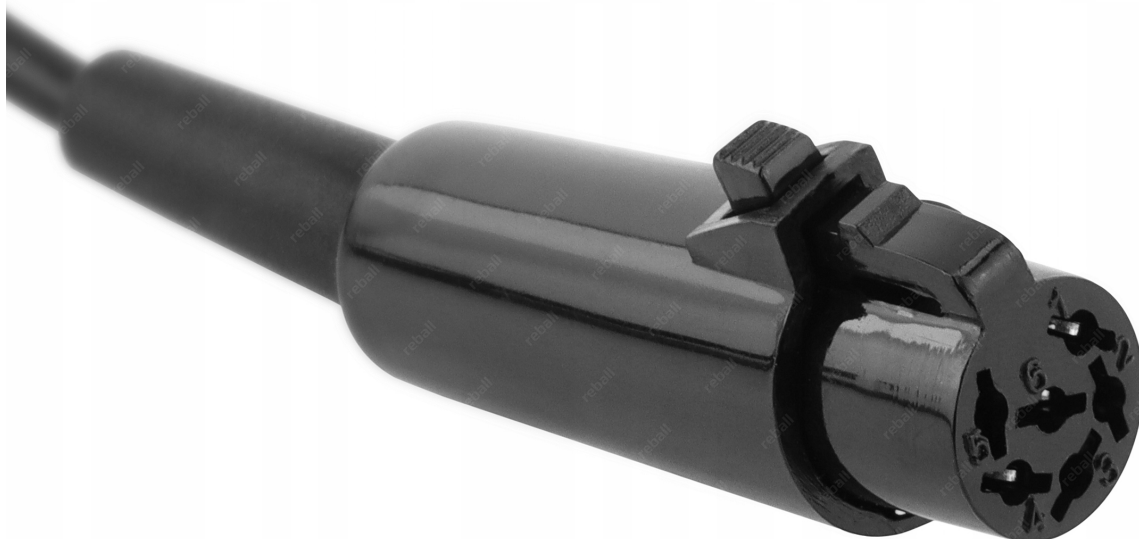

Link do produktu: <https://serwisowe.pl/kolba-lutownicza-do-aifen-a5-pro-c245-przyciski-lutownica-precyzyjna-stacja-p-730.html>

KOLBA LUTOWNICZA DO AIFEN A5 PRO C245 PRZYCISKI LUTOWNICA PRECYZYJNA STACJA

Cena brutto	94,53 zł
Cena netto	76,85 zł
Dostępność	Aktualnie niedostępny
Czas wysyłki	24 godziny
Numer katalogowy	XSLU0001142
Kod EAN	5903815937057

Opis produktu

XSLU0001142

Kolba na groty C245 do stacji lutowniczej AIFEN A5 PRO

Kolba do stacji lutowniczych AIFEN A5 PRO

Kolba współpracuje z popularnymi **grotami C245**.

Posiada dwa przyciski umożliwiające kontrolę temperatury grotą bez konieczności zmiany ustawień na stacji lutowniczej.

Parametry techniczne

- długość kolby: ok. 20cm,
- szerokość: ok. 1.8cm,
- waga: ok. 75g,
- długość przewodu: ok. 140cm,

Ilość: 1 sztuka.

Potrzebujesz inne akcesoria lutownicze bądź serwisowe - sprawdź nasze pozostałe aukcje.