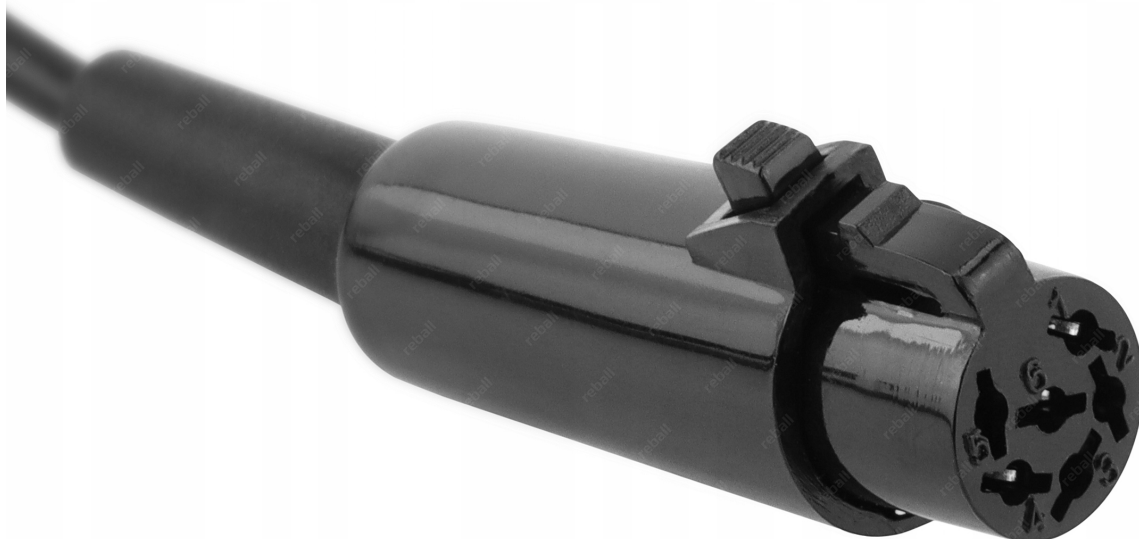

Link do produktu: <https://serwisowe.pl/kolba-lutownicza-do-aifen-a5-pro-c245-przyciski-lutownica-precyzyjna-stacja-p-730.html>

KOLBA LUTOWNICZA DO AIFEN A5 PRO C245 PRZYCISKI LUTOWNICA PRECYZYJNA STACJA

Cena brutto	95,00 zł
Cena netto	77,24 zł
Dostępność	Aktualnie niedostępny
Czas wysyłki	24 godziny
Numer katalogowy	XSLU0001142
Kod EAN	5903815937057

Opis produktu

XSLU0001142

Kolba na groty C245 do stacji lutowniczej AIFEN A5 PRO

Kolba do stacji lutowniczych AIFEN A5 PRO

Kolba współpracuje z popularnymi **grotami C245**.

Posiada dwa przyciski umożliwiające kontrolę temperatury grotą bez konieczności zmiany ustawień na stacji lutowniczej.

Parametry techniczne

- długość kolby: ok. 20cm,
- szerokość: ok. 1.8cm,
- waga: ok. 75g,
- długość przewodu: ok. 140cm,

Ilość: 1 sztuka.

REBALL
TECHNOLOGY

Reball Technology Sp. z o.o.
Rzgowska 100/102, 93-153 Łódź
sklep@serwisowe.pl
+(48)422032662, +(48)519117706