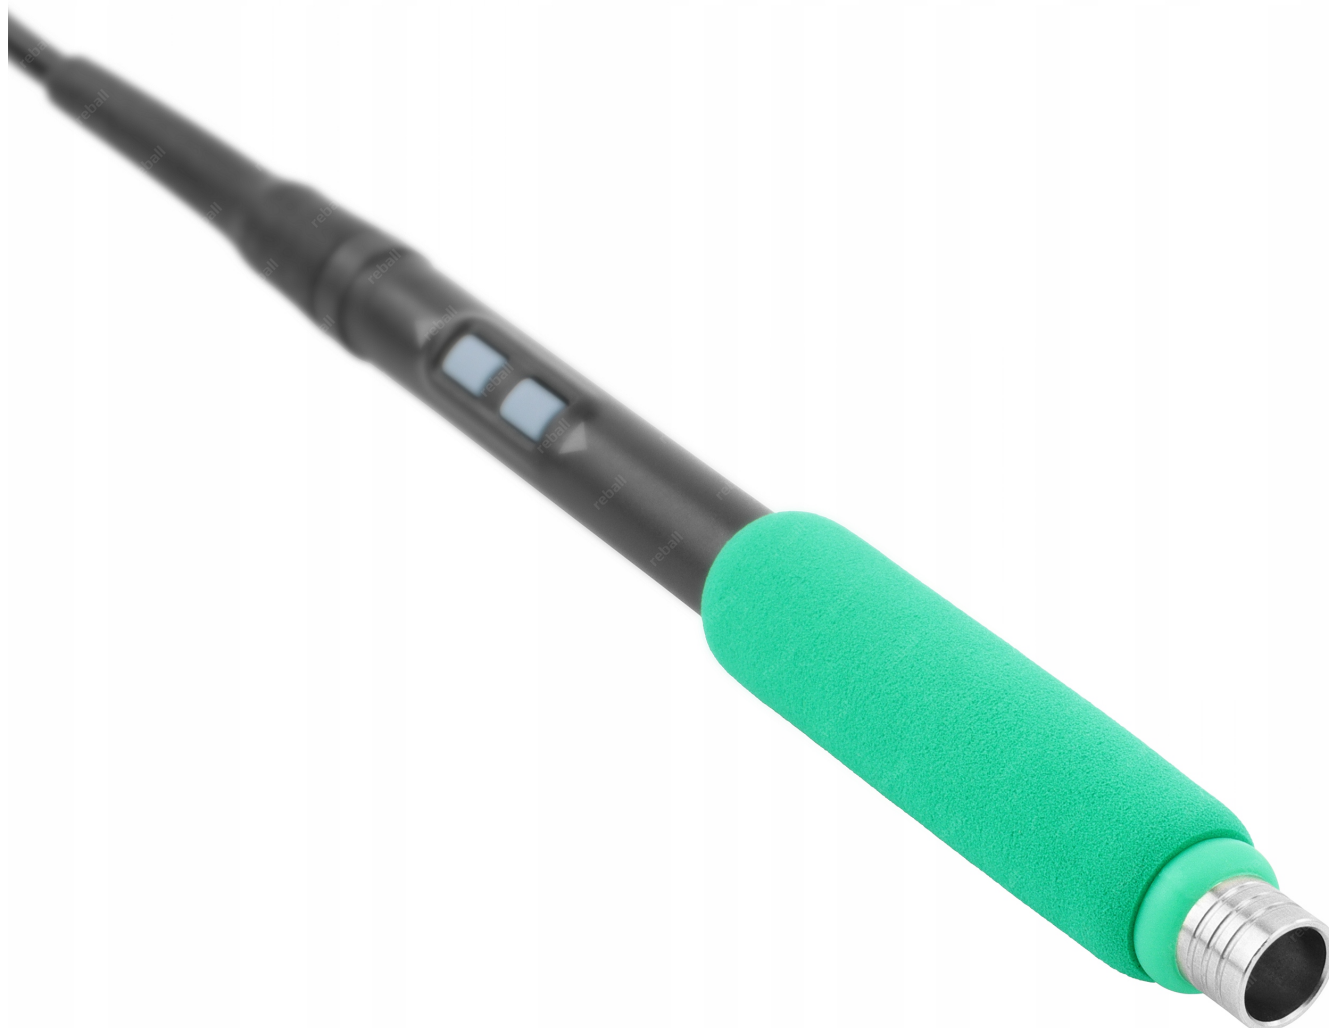

Link do produktu: <https://serwisowe.pl/kolba-lutownicza-do-aifen-a5-pro-c210-przyciski-lutownica-precyzyjna-stacja-p-731.html>

KOLBA LUTOWNICZA DO AIFEN A5 PRO C210 PRZYCISKI LUTOWNICA PRECYZYJNA STACJA

Cena brutto	94,53 zł
Cena netto	76,85 zł
Dostępność	Dostępny
Czas wysyłki	24 godziny
Numer katalogowy	XSLU0001141
Kod EAN	5903815937040

Opis produktu

XSLU0001141

Kolba na groty C210 do stacji lutowniczej AIFEN A5 PRO

Kolba do stacji lutowniczych AIFEN A5 PRO

Kolba współpracuje z popularnymi **grotami C210**.

Posiada dwa przyciski umożliwiające kontrolę temperatury grotą bez konieczności zmiany ustawień na stacji lutowniczej.

Parametry techniczne

- długość kolby: ok. 20cm,
- szerokość: ok. 1.8cm,
- waga: ok. 75g,
- długość przewodu: ok. 140cm,

Ilość: 1 sztuka.

REBALL
TECHNOLOGY

Reball Technology Sp. z o.o.
Rzgowska 100/102, 93-153 Łódź
sklep@serwisowe.pl
+(48)422032662, +(48)519117706