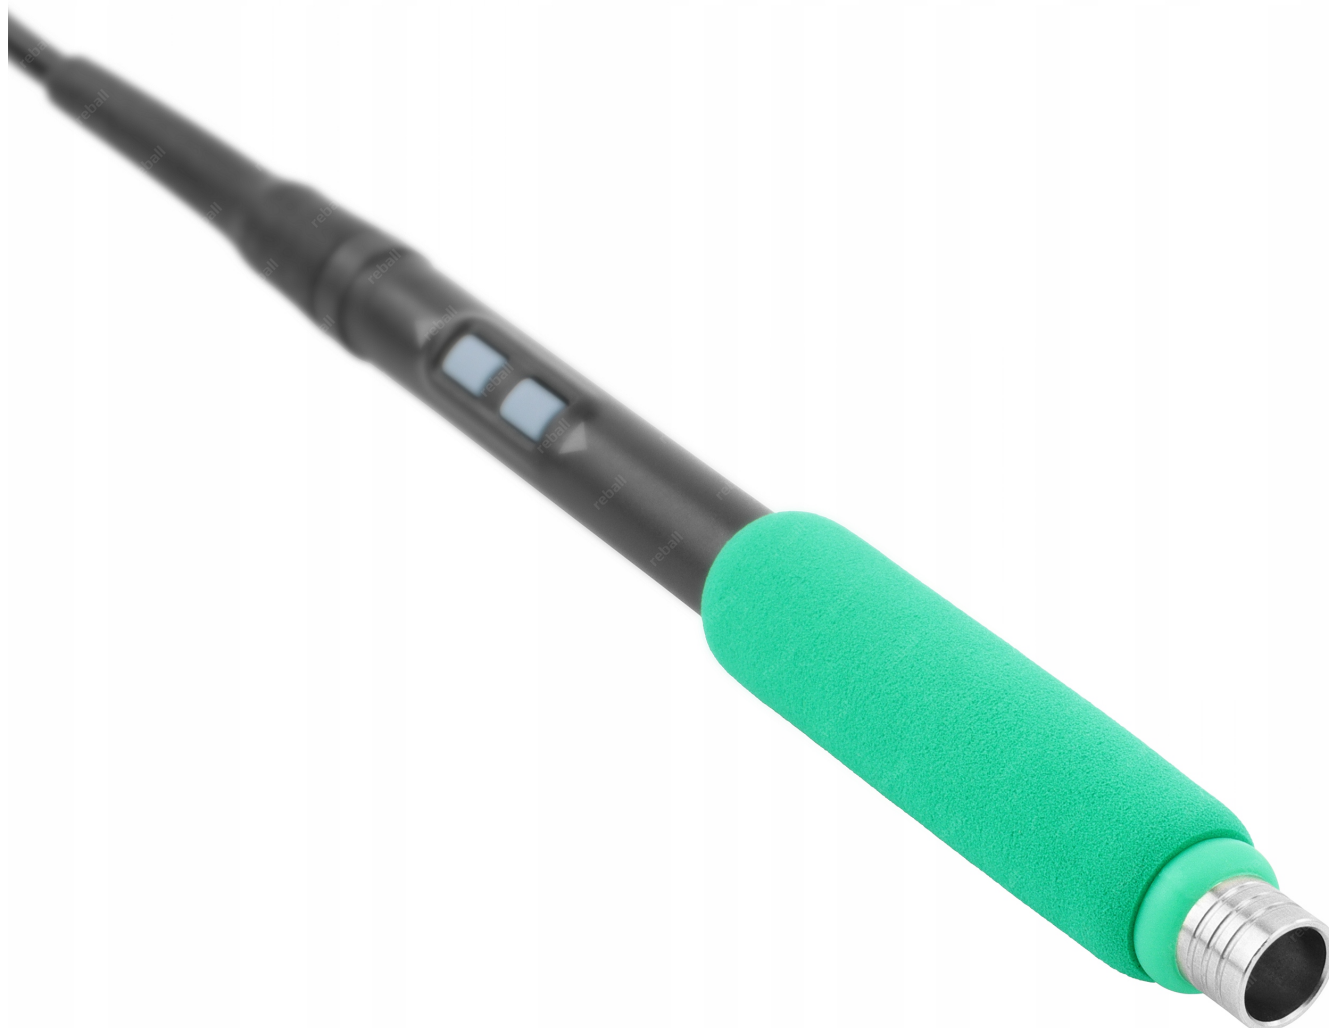

Link do produktu: <https://serwisowe.pl/kolba-lutownicza-do-aifen-a5-pro-c210-przyciski-lutownica-precyzyjna-stacja-p-731.html>

KOLBA LUTOWNICZA DO AIFEN A5 PRO C210 PRZYCISKI LUTOWNICA PRECYZYJNA STACJA

Cena brutto	95,00 zł
Cena netto	77,24 zł
Dostępność	Dostępny
Czas wysyłki	24 godziny
Numer katalogowy	XSLU0001141
Kod EAN	5903815937040

Opis produktu

XSLU0001141

Kolba na groty C210 do stacji lutowniczej AIFEN A5 PRO

Kolba do stacji lutowniczych AIFEN A5 PRO

Kolba współpracuje z popularnymi **grotami C210**.

Posiada dwa przyciski umożliwiające kontrolę temperatury grotą bez konieczności zmiany ustawień na stacji lutowniczej.

Parametry techniczne

- długość kolby: ok. 20cm,
- szerokość: ok. 1.8cm,
- waga: ok. 75g,
- długość przewodu: ok. 140cm,

Ilość: 1 sztuka.

REBALL
TECHNOLOGY

Reball Technology Sp. z o.o.
Rzgowska 100/102, 93-153 Łódź
sklep@serwisowe.pl
+(48)422032662, +(48)519117706