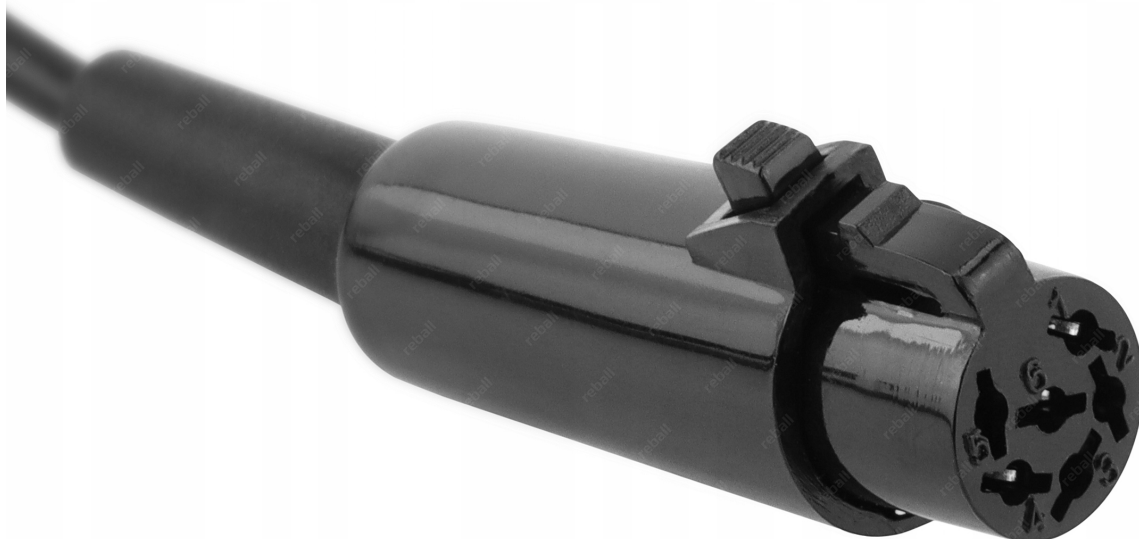

Link do produktu: <https://serwisowe.pl/kolba-lutownicza-do-aifen-a5-pro-c210-przyciski-lutownica-precyzyjna-stacja-p-731.html>

KOLBA LUTOWNICZA DO AIFEN A5 PRO C210 PRZYCISKI LUTOWNICA PRECYZYJNA STACJA

Cena brutto	94,53 zł
Cena netto	76,85 zł
Dostępność	Dostępny
Czas wysyłki	24 godziny
Numer katalogowy	XSLU0001141
Kod EAN	5903815937040

Opis produktu

XSLU0001141

Kolba na groty C210 do stacji lutowniczej AIFEN A5 PRO

Kolba do stacji lutowniczych AIFEN A5 PRO

Kolba współpracuje z popularnymi **grotami C210**.

Posiada dwa przyciski umożliwiające kontrolę temperatury grotą bez konieczności zmiany ustawień na stacji lutowniczej.

Parametry techniczne

- długość kolby: ok. 20cm,
- szerokość: ok. 1.8cm,
- waga: ok. 75g,
- długość przewodu: ok. 140cm,

Ilość: 1 sztuka.

REBALL
TECHNOLOGY

Reball Technology Sp. z o.o.
Rzgowska 100/102, 93-153 Łódź
sklep@serwisowe.pl
+(48)422032662, +(48)519117706