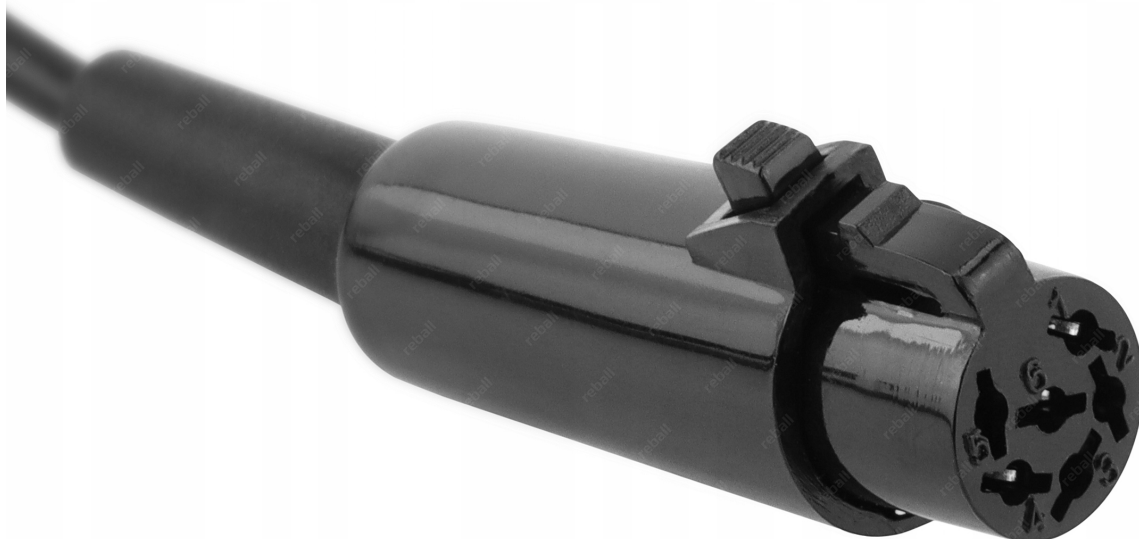

Link do produktu: <https://serwisowe.pl/kolba-lutownicza-do-aifen-a5-pro-c210-przyciski-lutownica-precyzyjna-stacja-p-731.html>

KOLBA LUTOWNICZA DO AIFEN A5 PRO C210 PRZYCISKI LUTOWNICA PRECYZYJNA STACJA

Cena brutto	95,00 zł
Cena netto	77,24 zł
Dostępność	Dostępny
Czas wysyłki	24 godziny
Numer katalogowy	XSLU0001141
Kod EAN	5903815937040

Opis produktu

XSLU0001141

Kolba na groty C210 do stacji lutowniczej AIFEN A5 PRO

Kolba do stacji lutowniczych AIFEN A5 PRO

Kolba współpracuje z popularnymi **grotami C210**.

Posiada dwa przyciski umożliwiające kontrolę temperatury grotą bez konieczności zmiany ustawień na stacji lutowniczej.

Parametry techniczne

- długość kolby: ok. 20cm,
- szerokość: ok. 1.8cm,
- waga: ok. 75g,
- długość przewodu: ok. 140cm,

Ilość: 1 sztuka.

REBALL
TECHNOLOGY

Reball Technology Sp. z o.o.
Rzgowska 100/102, 93-153 Łódź
sklep@serwisowe.pl
+(48)422032662, +(48)519117706