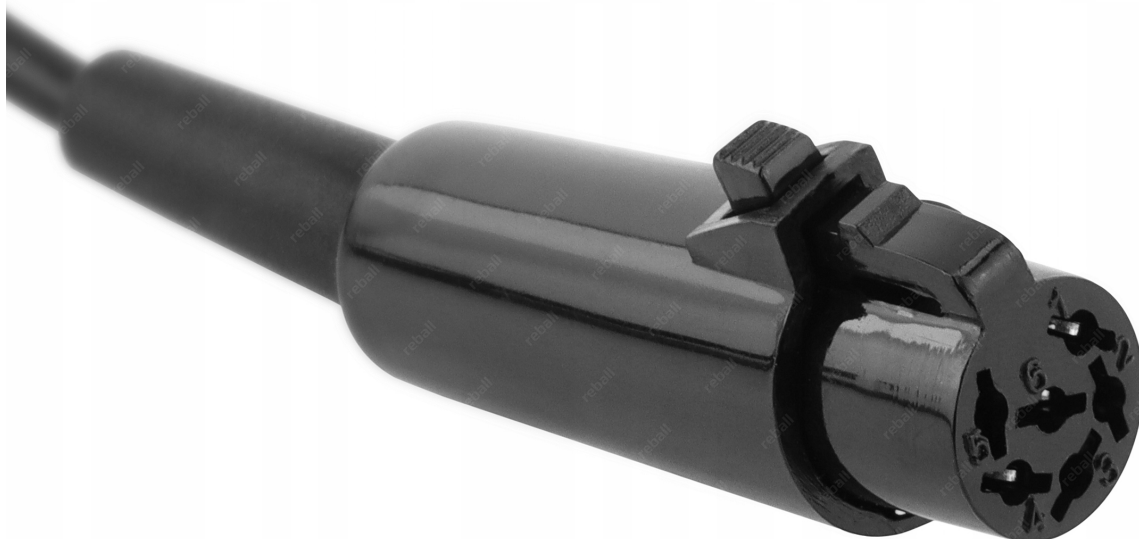

Link do produktu: <https://serwisowe.pl/kolba-lutownicza-do-aifen-a5-pro-a9-pro-c115-przyciski-lutownica-precyzyjna-p-732.html>

KOLBA LUTOWNICZA DO AIFEN A5 PRO A9 PRO C115 PRZYCISKI LUTOWNICA PRECYZYJNA

Cena brutto	94,53 zł
Cena netto	76,85 zł
Dostępność	Dostępny
Czas wysyłki	24 godziny
Numer katalogowy	XSLU0001140
Kod EAN	5903815937033

Opis produktu

XSLU0001140

Kolba na groty C115 do stacji lutowniczych AIFEN A5 PRO i AIFEN A9 PRO

Kolba do stacji lutowniczych AIFEN A5 PRO oraz AIFEN A9 PRO

Kolba współpracuje z popularnymi **grotami C115**.

Posiada dwa przyciski umożliwiające kontrolę temperatury grotą bez konieczności zmiany ustawień na stacji lutowniczej.

Parametry techniczne

- długość kolby: ok. 20cm,
- szerokość: ok. 1.8cm,
- waga: ok. 75g,
- długość przewodu: ok. 140cm,

Ilość: 1 sztuka.

Potrzebujesz inne akcesoria lutownicze bądź serwisowe - sprawdź nasze pozostałe aukcje.