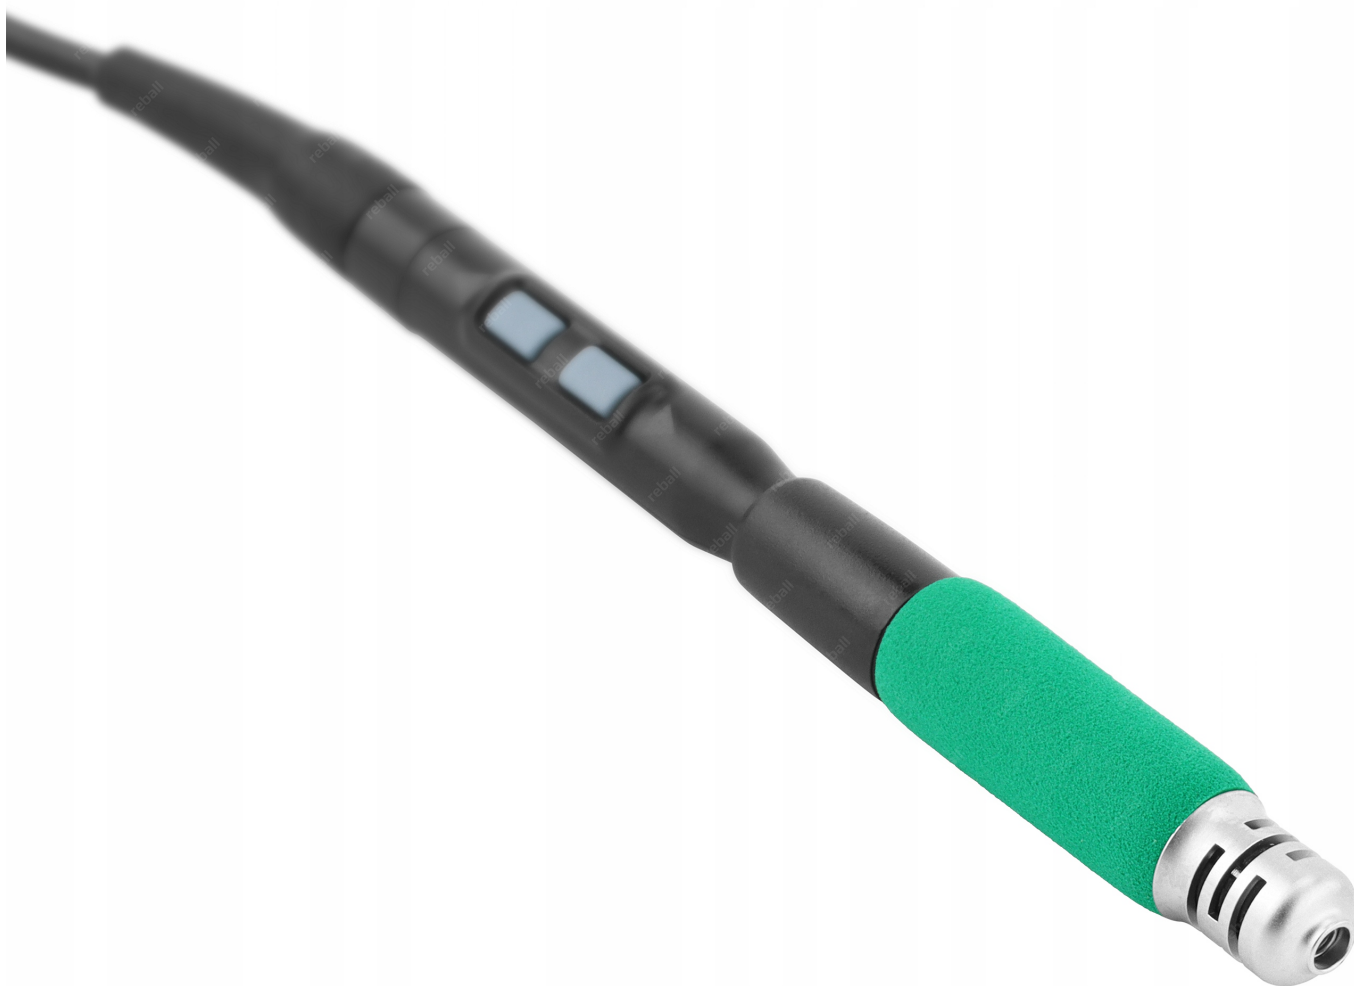

Link do produktu: <https://serwisowe.pl/kolba-lutownicza-do-aifen-a5-pro-a9-pro-c115-przyciski-lutownica-precyzyjna-p-732.html>

KOLBA LUTOWNICZA DO AIFEN A5 PRO A9 PRO C115 PRZYCISKI LUTOWNICA PRECYZYJNA

Cena brutto	94,53 zł
Cena netto	76,85 zł
Dostępność	Dostępny
Czas wysyłki	24 godziny
Numer katalogowy	XSLU0001140
Kod EAN	5903815937033

Opis produktu

XSLU0001140

Kolba na groty C115 do stacji lutowniczych AIFEN A5 PRO i AIFEN A9 PRO

Kolba do stacji lutowniczych AIFEN A5 PRO oraz AIFEN A9 PRO

Kolba współpracuje z popularnymi **grotami C115**.

Posiada dwa przyciski umożliwiające kontrolę temperatury grotą bez konieczności zmiany ustawień na stacji lutowniczej.

Parametry techniczne

- długość kolby: ok. 20cm,
- szerokość: ok. 1.8cm,
- waga: ok. 75g,
- długość przewodu: ok. 140cm,

Ilość: 1 sztuka.

Potrzebujesz inne akcesoria lutownicze bądź serwisowe - sprawdź nasze pozostałe aukcje.