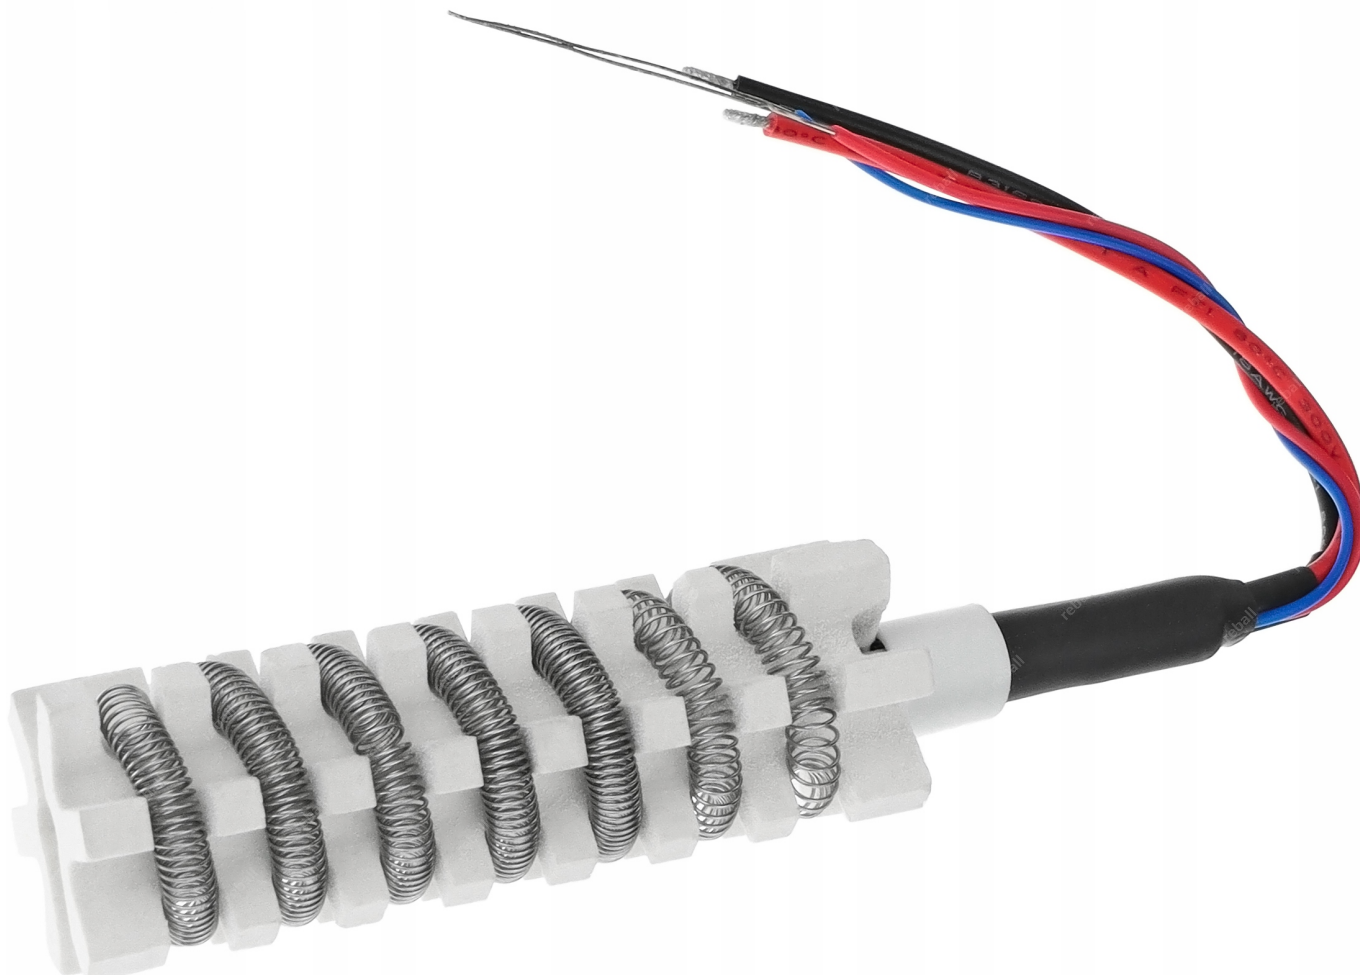

Link do produktu: <https://serwisowe.pl/grzalka-lutownicza-hot-air-na-gorace-powietrze-do-sprawarki-yihua-959d-i-p-1342.html>

GRZAŁKA LUTOWNICZA HOT AIR NA GORĄCE POWIETRZE DO SPAWARKI YIHUA 959D-I

Cena brutto	45,00 zł
Cena netto	36,59 zł
Dostępność	Dostępny
Czas wysyłki	24 godziny
Numer katalogowy	XSLU0000689
Kod EAN	6949639141729

Opis produktu

XSLU0000689

ELEMENT GRZEJNY, GRZAŁKA DO STACJI LUTOWNICZEJ YIHUA 959D-I

Parametry techniczne:

- model: 959D-I
- napięcie: 230V
- średnica grzałki: 23mm
- długość grzałki: 65mm

Na pozostałych naszych aukcjach znajdziesz artykuły lutownicze i serwisowe - zapraszamy.