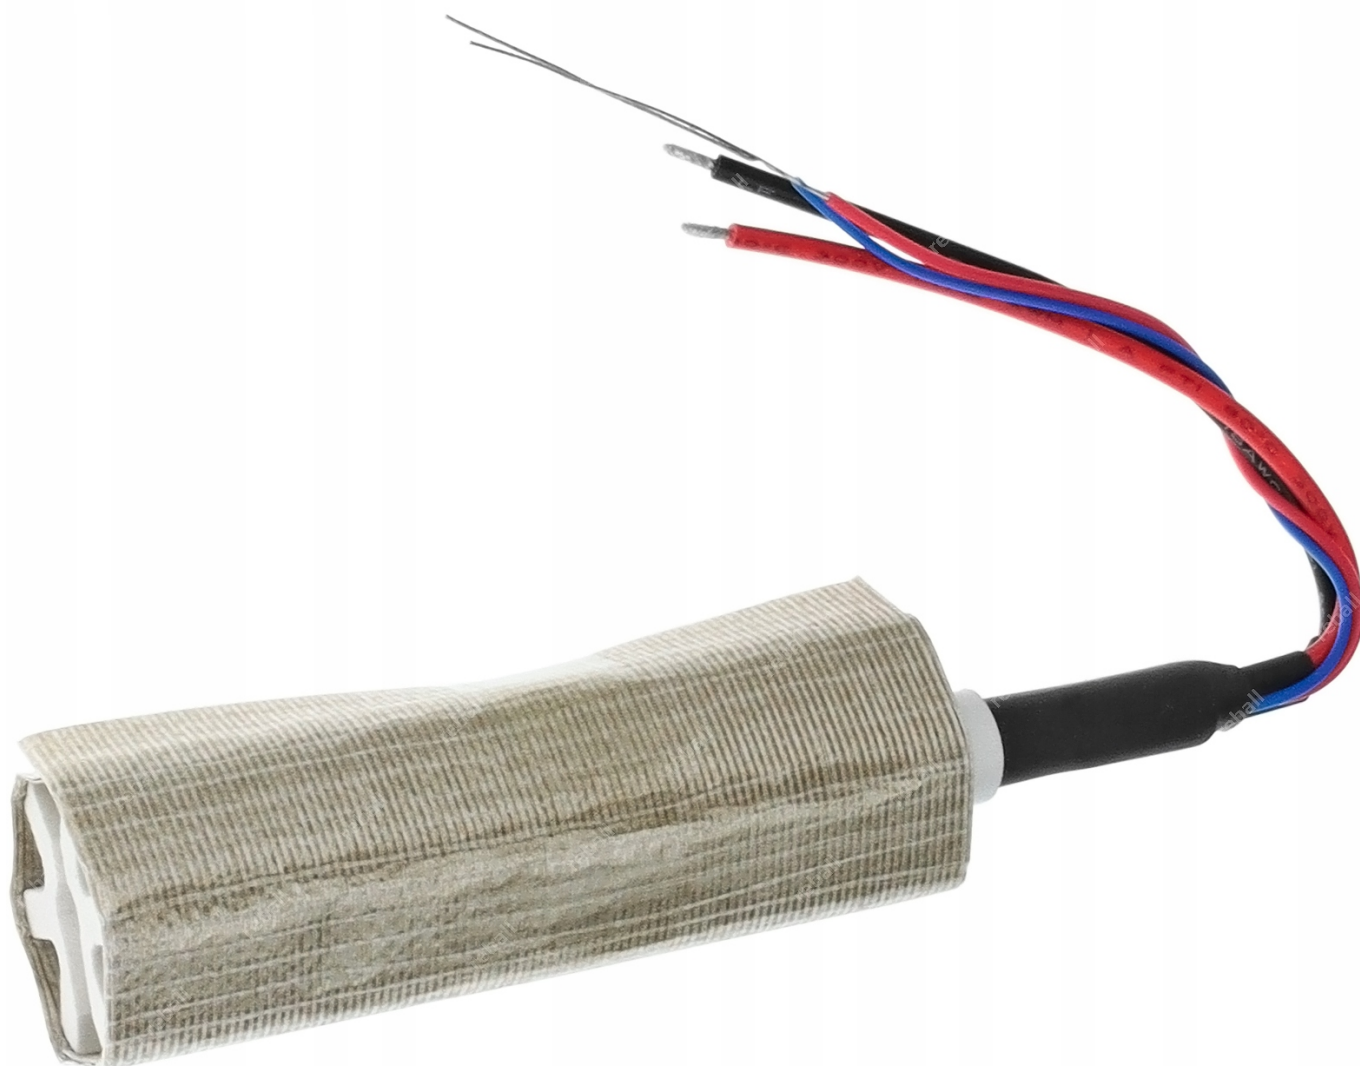

Opis produktu

XSLU0000689

ELEMENT GRZEJNY, GRZAŁKA DO STACJI LUTOWNICZEJ YIHUA 959D-I

Parametry techniczne:

- model: 959D-I
- napięcie: 230V
- średnica grzałki: 23mm
- długość grzałki: 65mm

Na pozostałych naszych aukcjach znajdziesz artykuły lutownicze i serwisowe - zapraszamy.