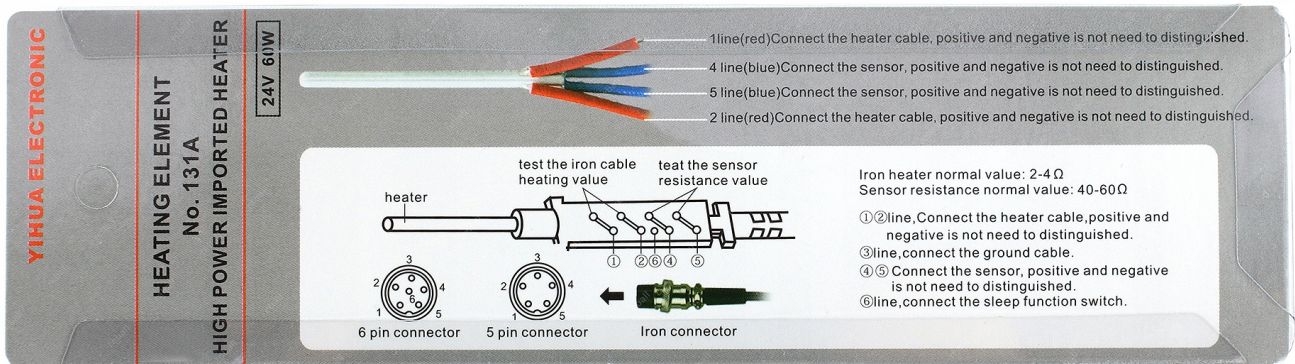

Opis produktu

XLT00058

GRZAŁKA DO LUTOWNIC YIHUA 936A, 937D+, 899D-II, 992DA+, 995D+

Parametry techniczne:

- model: 131A
- moc: 60W
- napięcie: 24V
- średnica zewnętrzna grzałki: 3,8mm
- długość grzałki (bez przewodów): 60mm