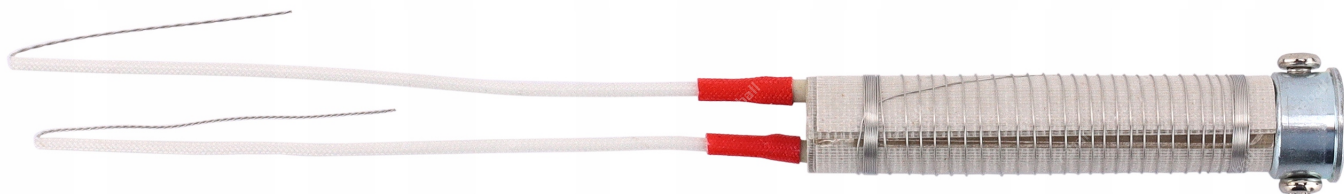

Poniżej zgrzewarka do której pasuje element grzejny. Zgrzewarka nie jest przedmiotem sprzedaży.

Potrzebujesz inne akcesoria lutownicze bądź serwisowe - sprawdź nasze pozostałe aukcje.