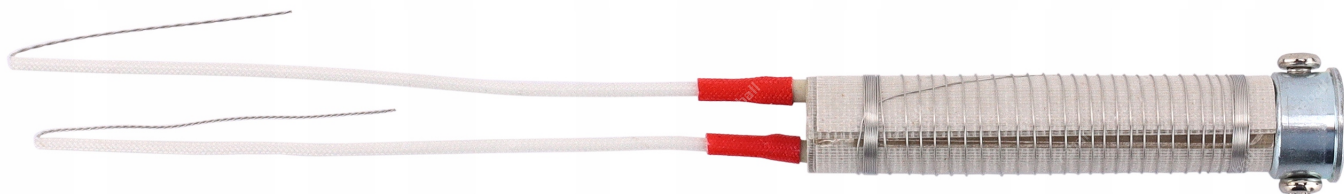

Link do produktu: <https://serwisowe.pl/grzalka-element-grzejny-do-sprawarka-do-plastiku-100w-rt0218-p-4845.html>

## GRZAŁKA ELEMENT GRZEJNY DO SPAWARKA DO PLASTIKU 100W RT0218

Cena brutto	<b>21,88 zł</b>
Cena netto	<b>17,79 zł</b>
Dostępność	<b>Dostępny</b>
Czas wysyłki	<b>24 godziny</b>
Numer katalogowy	<b>XPLA0000080</b>
Kod EAN	<b>6949639148971</b>

### Opis produktu

PLA0000080

## Grzałka do spawarki do plastiku RT0218 100W

**Specyfikacja techniczna:**

- dedykowany model: spawarka do plastiku RT0218 100W
- średnica zewnętrzna metalowego kołnierza: 11mm
- średnica grzałki pod spiralą: 9mm
- długość grzałki: 65mm
- średnica otworu na grot: 6mm
- moc: 100W
- zasilanie: 230-240V