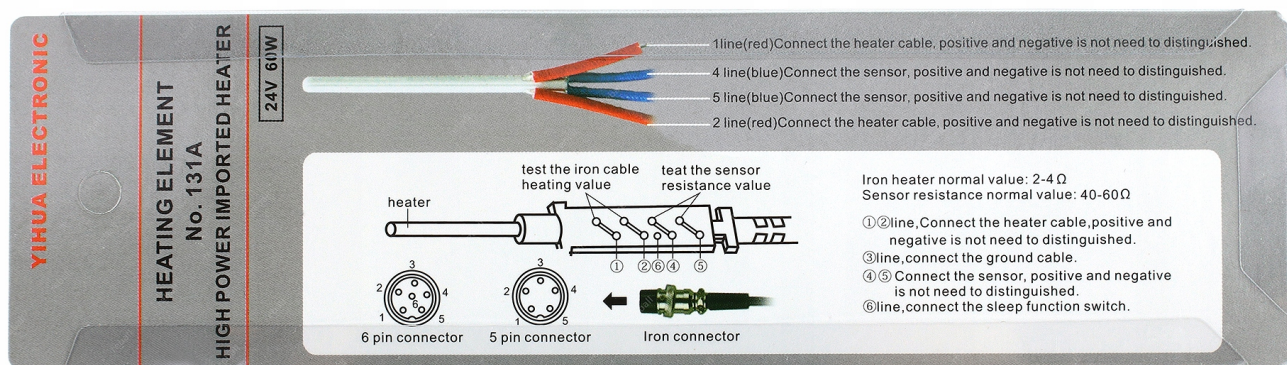

Opis produktu

LT00005

GRZAŁKA DO LUTOWNIC YIHUA 926 II III IV, YOUYUE 936 937

Parametry techniczne:

- model: **131B**
- moc: **60W**
- napięcie: **24V**
- rezystancja: **250 Ohm**
- średnica zewnętrzna grzałki: **3,8mm**
- długość grzałki (bez przewodów): **60mm**