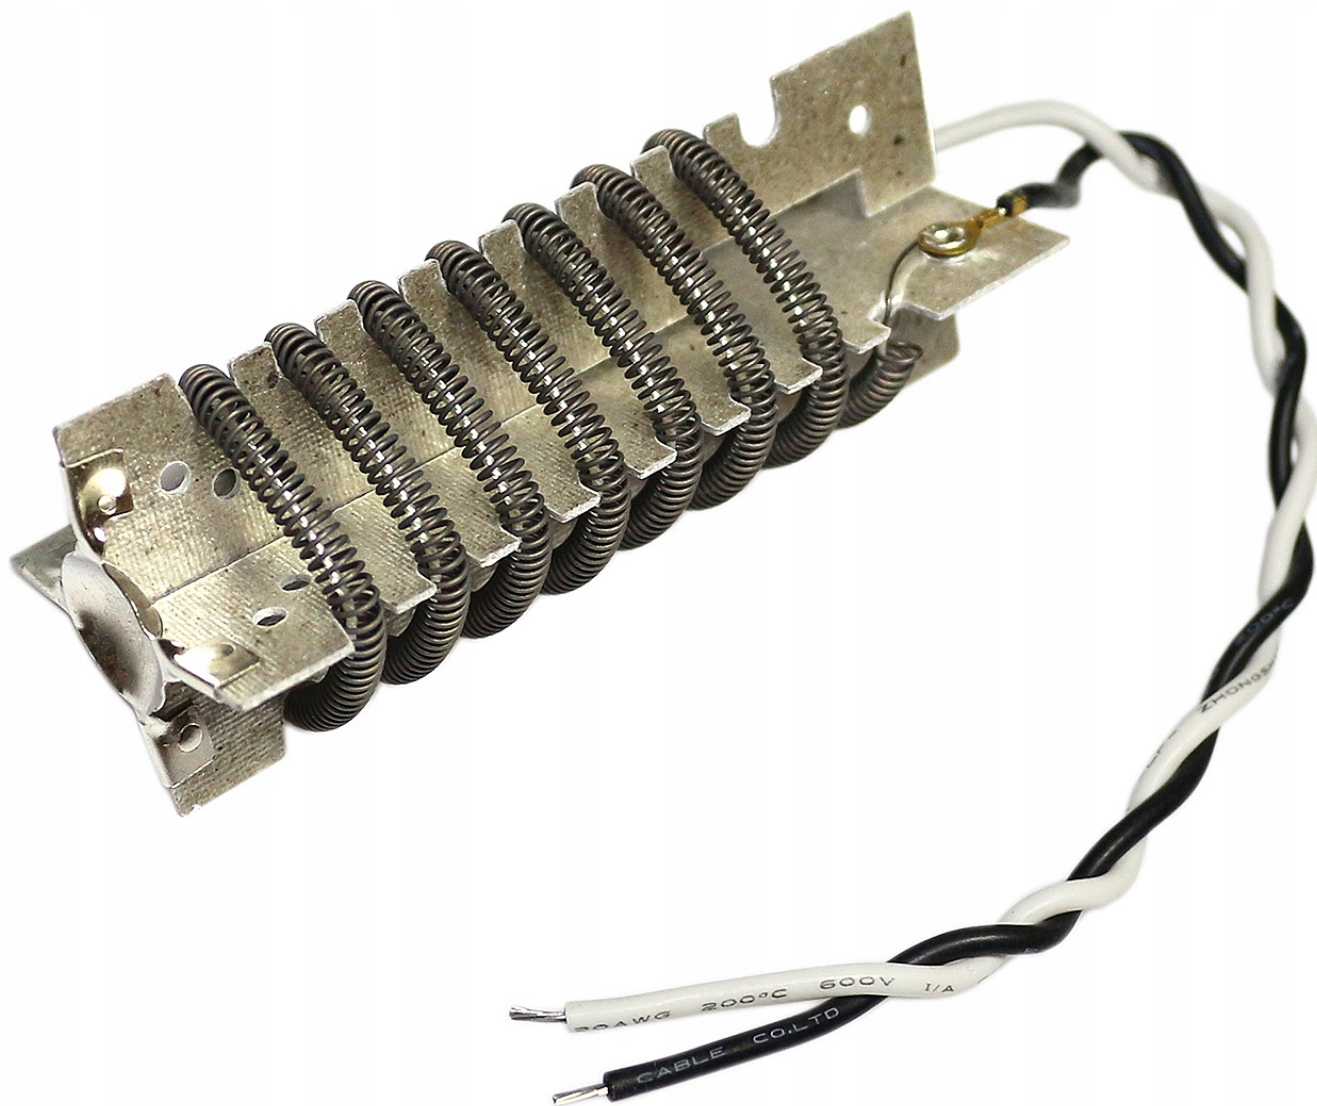

Link do produktu: <https://serwisowe.pl/grzalka-1000w-do-stacji-lutowniczych-bga-smd-do-napraw-hot-air-p-10273.html>

GRZAŁKA 1000W DO STACJI LUTOWNICZYCH BGA SMD DO NAPRAW HOT AIR

Cena brutto	98,51 zł
Cena netto	80,09 zł
Dostępność	Ostatnie sztuki
Czas wysyłki	24 godziny
Numer katalogowy	XSLU0000820
Kod EAN	6949639130396

Opis produktu

SLU0000820

GRZAŁKA 1000W DO STACJI LUTOWNICZYCH HOTAIR BGA
np. TOUCHBGA, WISDOMSHOW.

Przedmiotem sprzedaży jest **grzałka 1000W** do stacji lutowniczych hotair BGA np. TOUCHBGA, WISDOMSHOW itp.

Specyfikacja:

- moc: 1000W
- napięcie zasilania: 230V
- średnica: ok. 3cm
- długość: ok. 8mm

Po prawej stronie korpus do którego grzałka powinna być zamontowana razem z warstwą izolacyjną (**nie wchodzi w skład przedmiotu sprzedaży**).