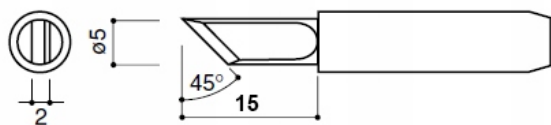

960-K / 900M-T-K