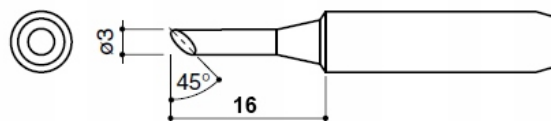

960-3C / 900M-T-3C