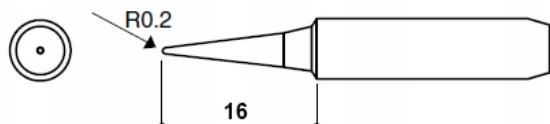

960-I / 900M-T-I