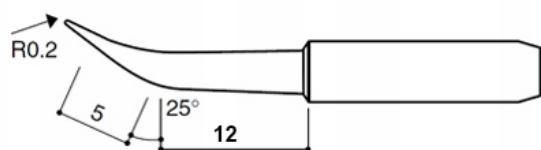

960-J / 900M-T-IS