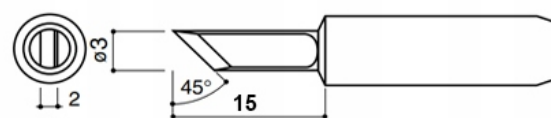

960-5K / 900M-T-5K