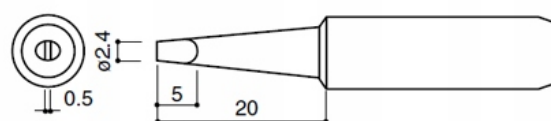

960-2.4D / 900M-T-2.4D

Potrzebujesz inne akcesoria lutownicze bądź serwisowe - sprawdź nasze pozostałe aukcje.