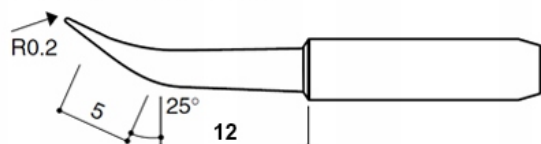

960-J / 900M-T-IS