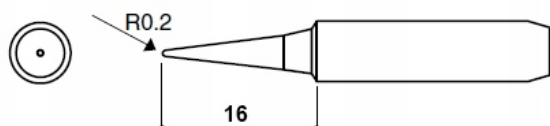

960-I / 900M-T-I

960-J / 900M-T-IS