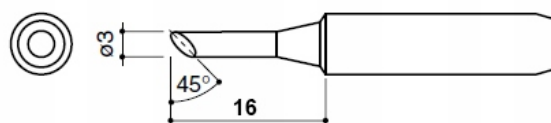

960-3C / 900M-T-3C

960-5K / 900M-T-5K