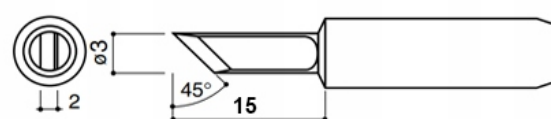

960-5K / 900M-T-5K