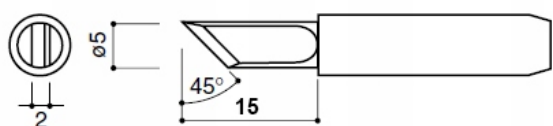

960-K / 900M-T-K

960-I / 900M-T-I