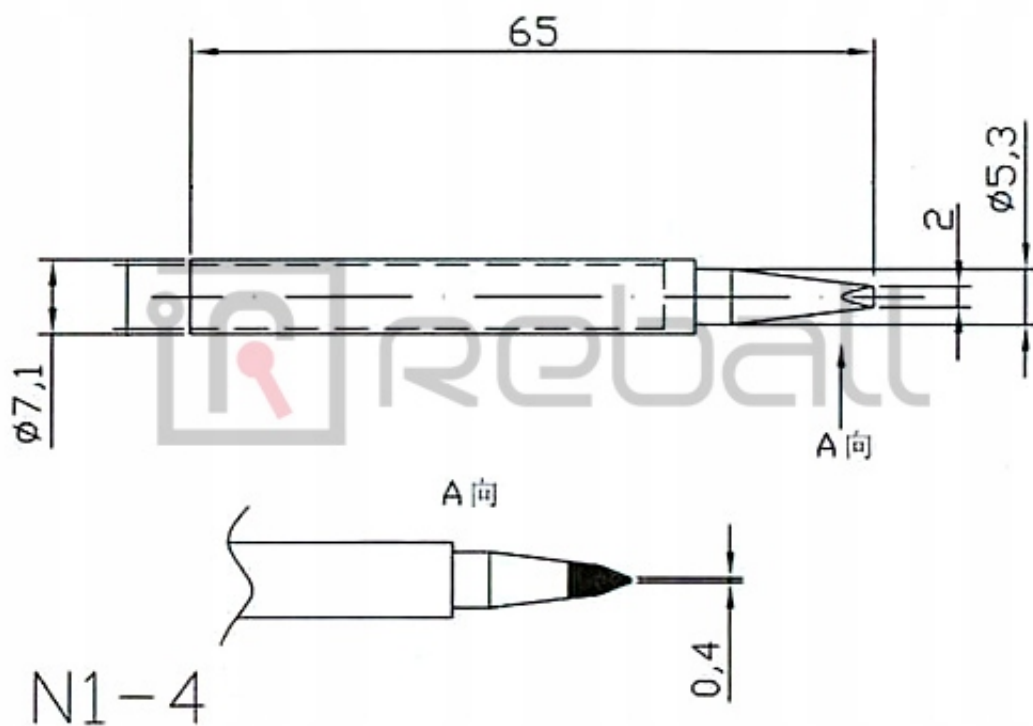

Opis produktu

LT00187

GROT N1-4 HIGH QUALITY m.in do stacji lutowniczych
ZD-707NL 40W oraz wielu innych

Dane techniczne:

- średnica zewnętrzna: 7,1mm
- średnica wewnętrzna: 5,9mm
- długość całkowita: 65mm
- ilość: 1szt