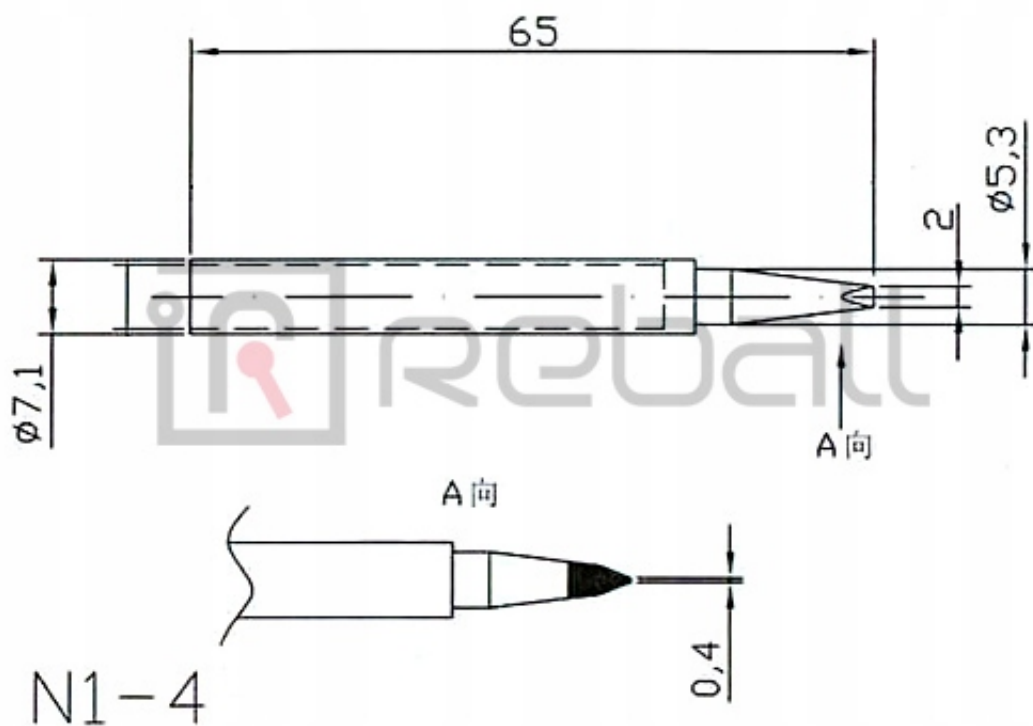

### Opis produktu

LT00187

GROT N1-4 HIGH QUALITY m.in do stacji lutowniczych  
ZD-707NL 40W oraz wielu innych

#### Dane techniczne:

- średnica zewnętrzna: 7,1mm
- średnica wewnętrzna: 5,9mm
- długość całkowita: 65mm
- ilość: 1szt

Potrzebujesz inne akcesoria serwisowe bądź lutownicze - sprawdź nasze pozostałe aukcje.