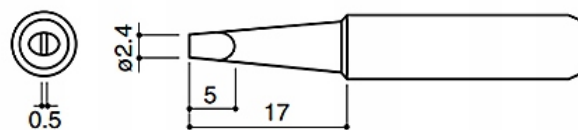

900M-T-2.4D