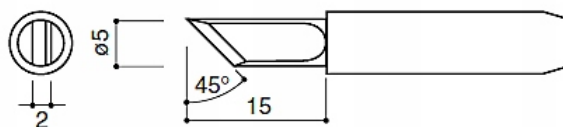

900M-T-K

Potrzebujesz inne akcesoria lutownicze bądź serwisowe - sprawdź nasze pozostałe aukcje.