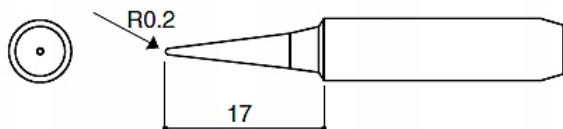

900M-T-I

Potrzebujesz inne akcesoria lutownicze bądź serwisowe - sprawdź nasze pozostałe aukcje.