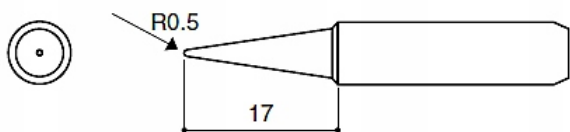

900M-T-B

Potrzebujesz inne akcesoria lutownicze bądź serwisowe - sprawdź nasze pozostałe aukcje.