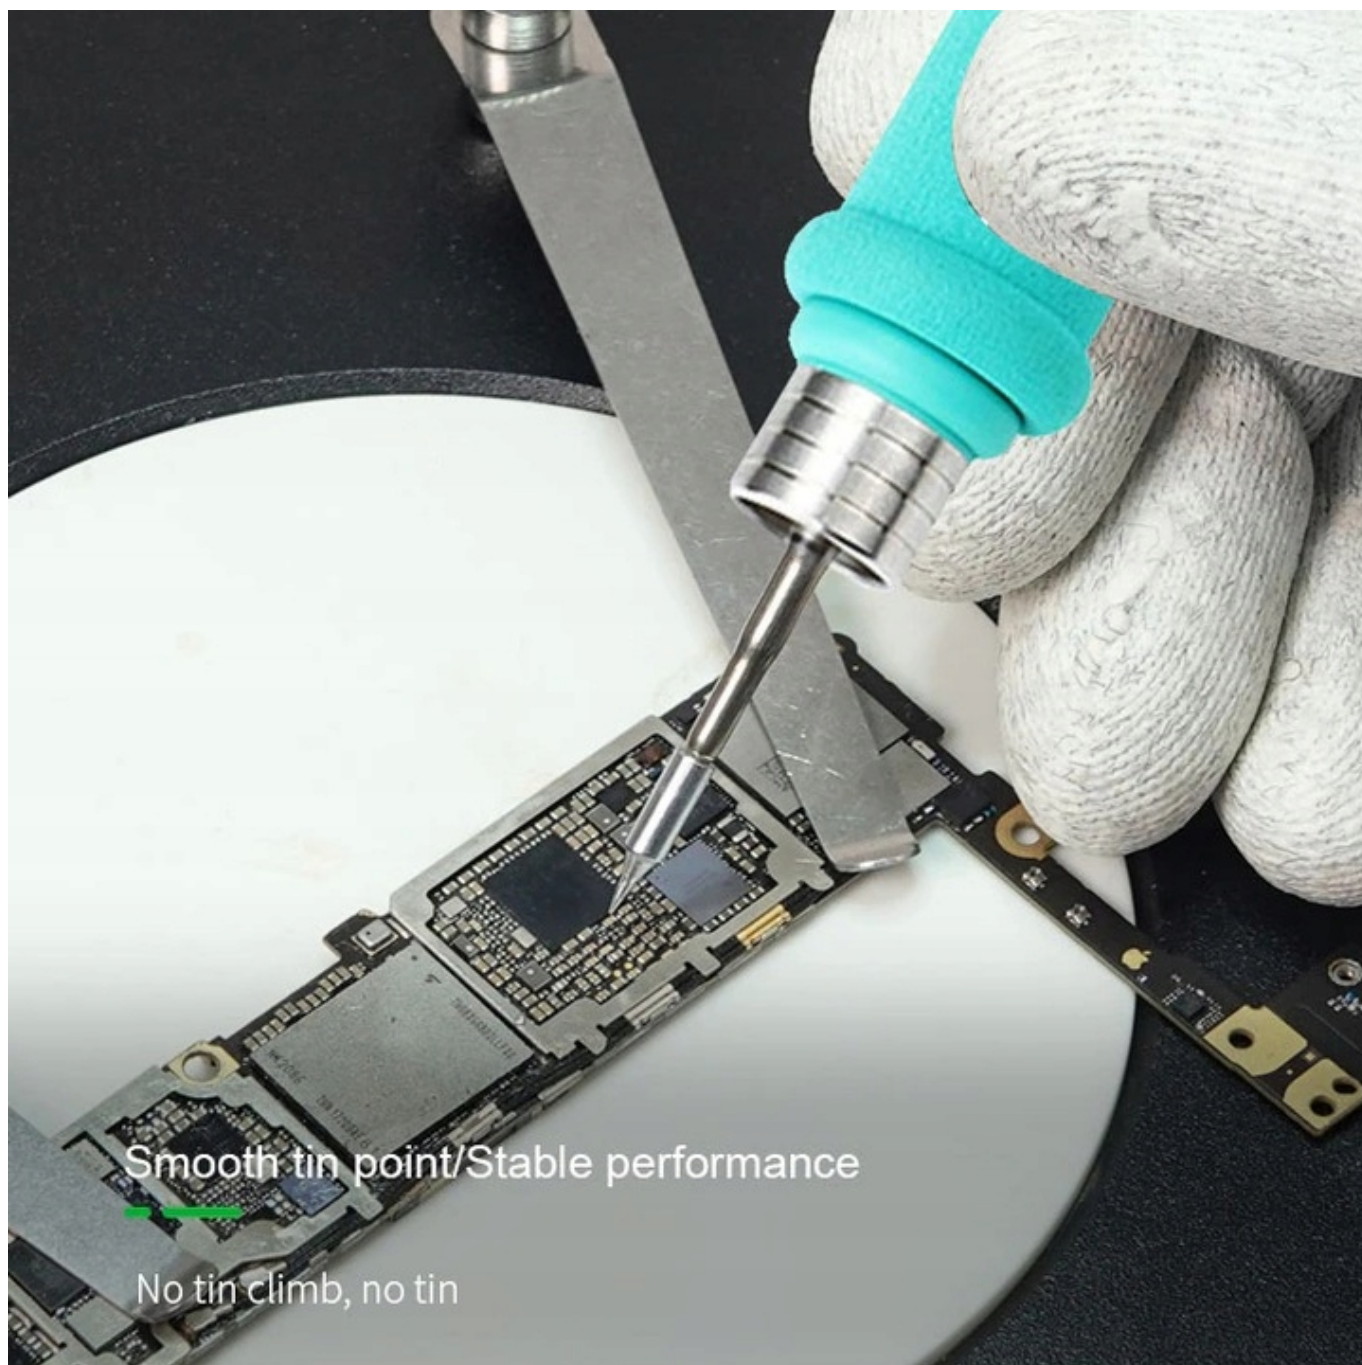

# Seamlessly Integrated

Fast heat conduction, easy to tin

**Poniżej porównanie grotów C245, C210, C115. Poniższe grotły nie wchodzą w skład przedmiotu sprzedaży.**

**Potrzebujesz inne akcesoria lutownicze bądź serwisowe - sprawdź nasze pozostałe aukcje.**