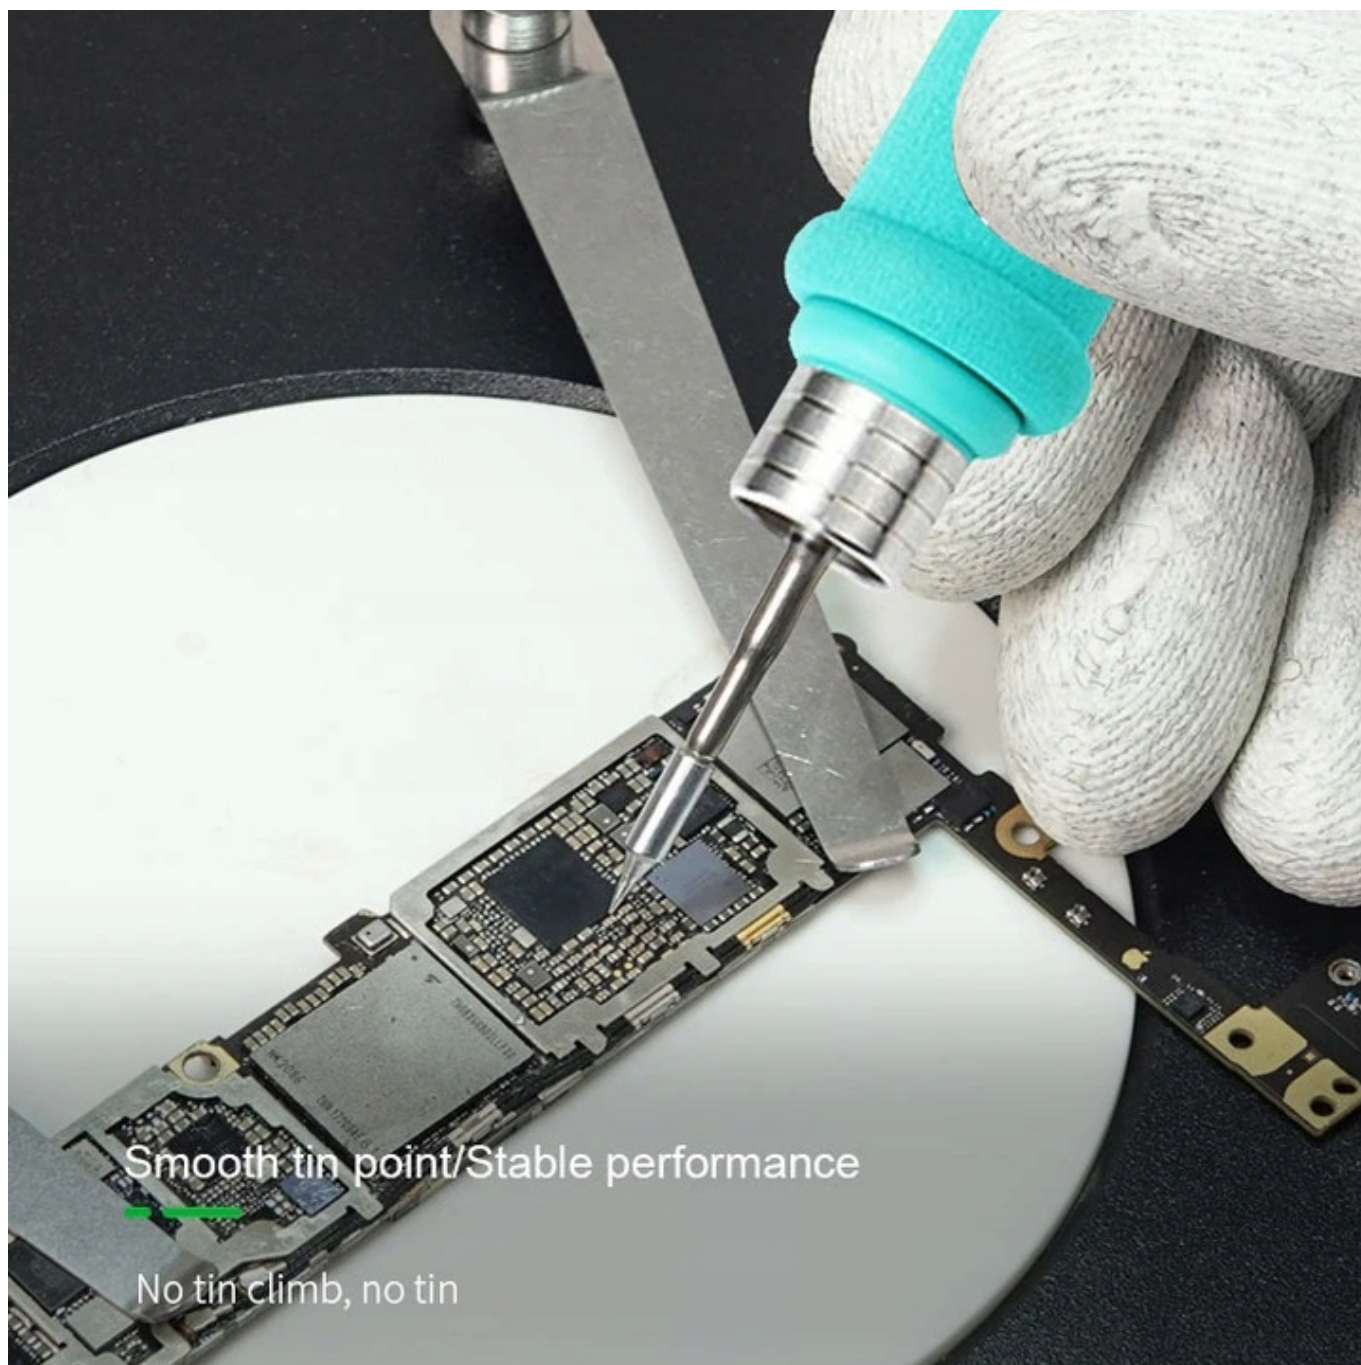

# Seamlessly Integrated

Fast heat conduction, easy to tin

**Poniżej porównanie grotów C245, C210, C115. Poniższe groty nie wchodzą w skład przedmiotu sprzedaży.**

**Potrzebujesz inne akcesoria lutownicze bądź serwisowe - sprawdź nasze pozostałe aukcje.**