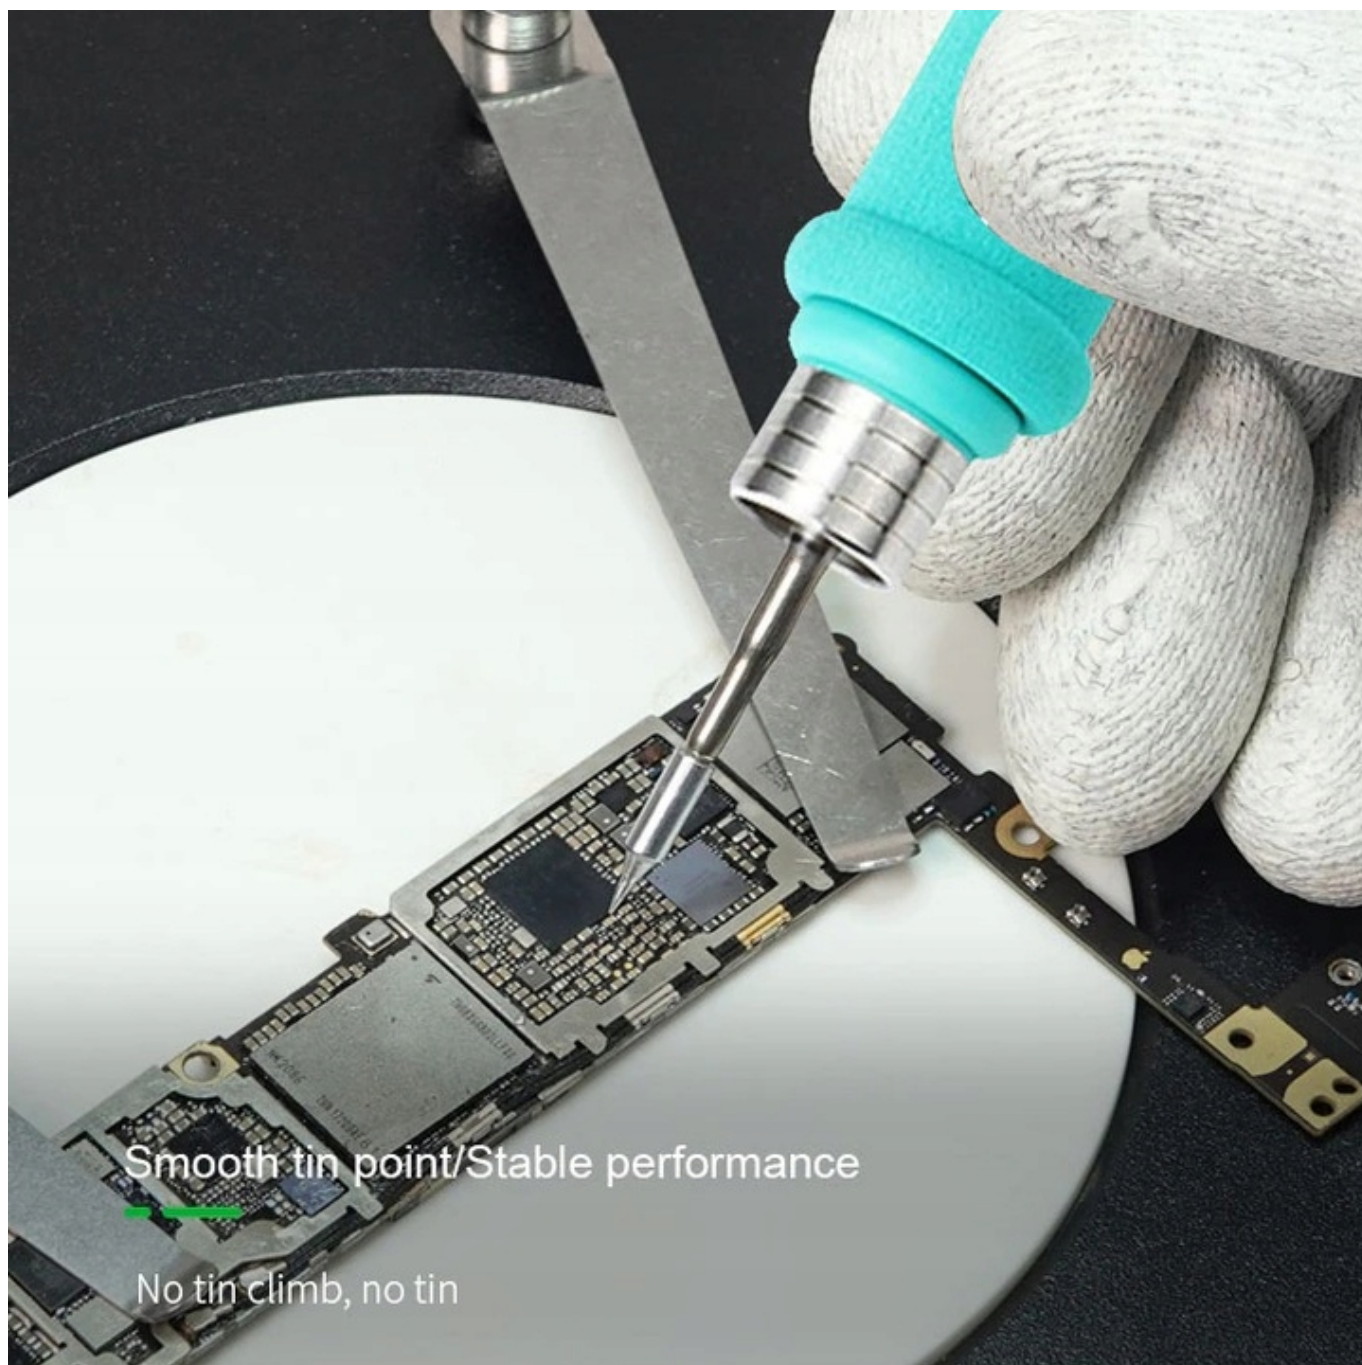

Grot **YIHUA C245-2C** do lutownic oraz stacji lutowniczych YIHUA, JBC, I2C, AIXUN, SUGON, BAKON oraz wielu innych posiadających **kolby na groty C245**.

Producent: YIHUA.

Seamlessly Integrated

Fast heat conduction, easy to tin