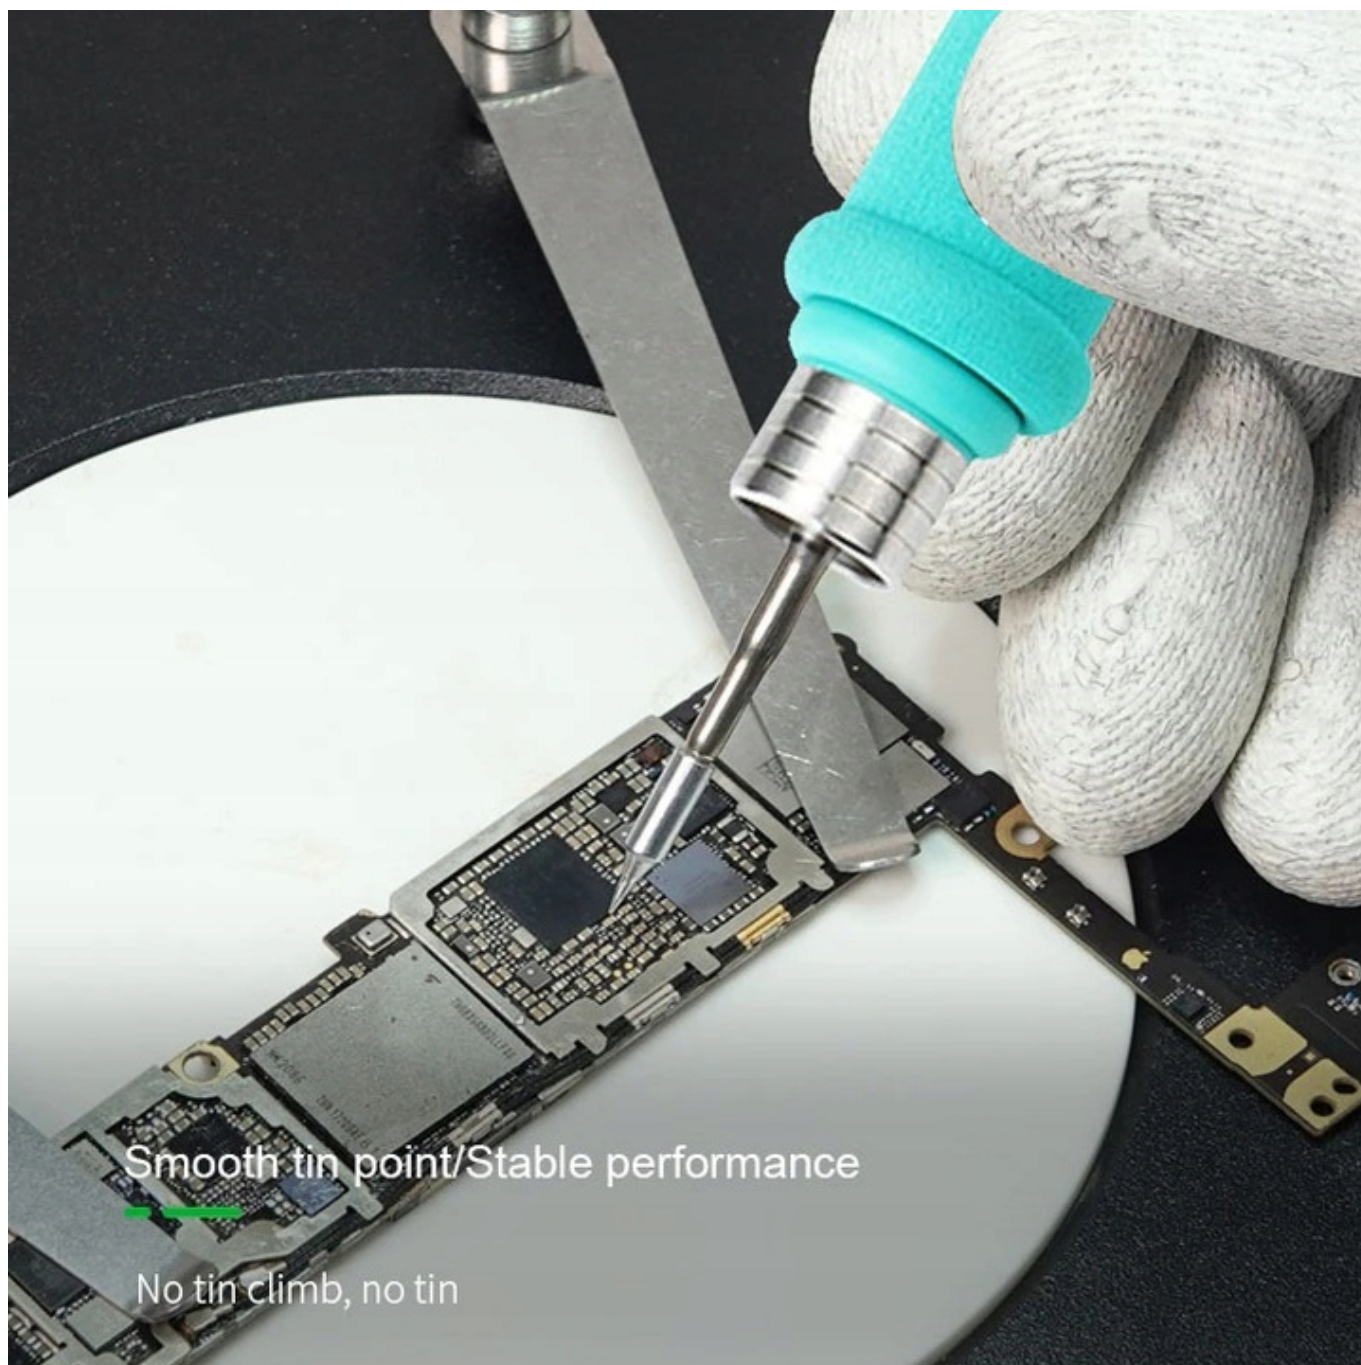

Groty z serii C245-2.5K występują w różnych grubościach:

- C245-2.5K-1 (grubość końcówki grota 1mm),
- C245-2.5K (grubość końcówki grota 1,5mm),
- C245-2.5K-2 (grubość końcówki grota 2mm).

Porównanie grotów z serii C245-2.5K.

W skład zestawu wchodzi grot wymieniony w tytule oferty.

Seamlessly Integrated

Fast heat conduction, easy to tin

Poniżej porównanie grotów C245, C210, C115. Poniższe grotły nie wchodzą w skład przedmiotu sprzedaży.