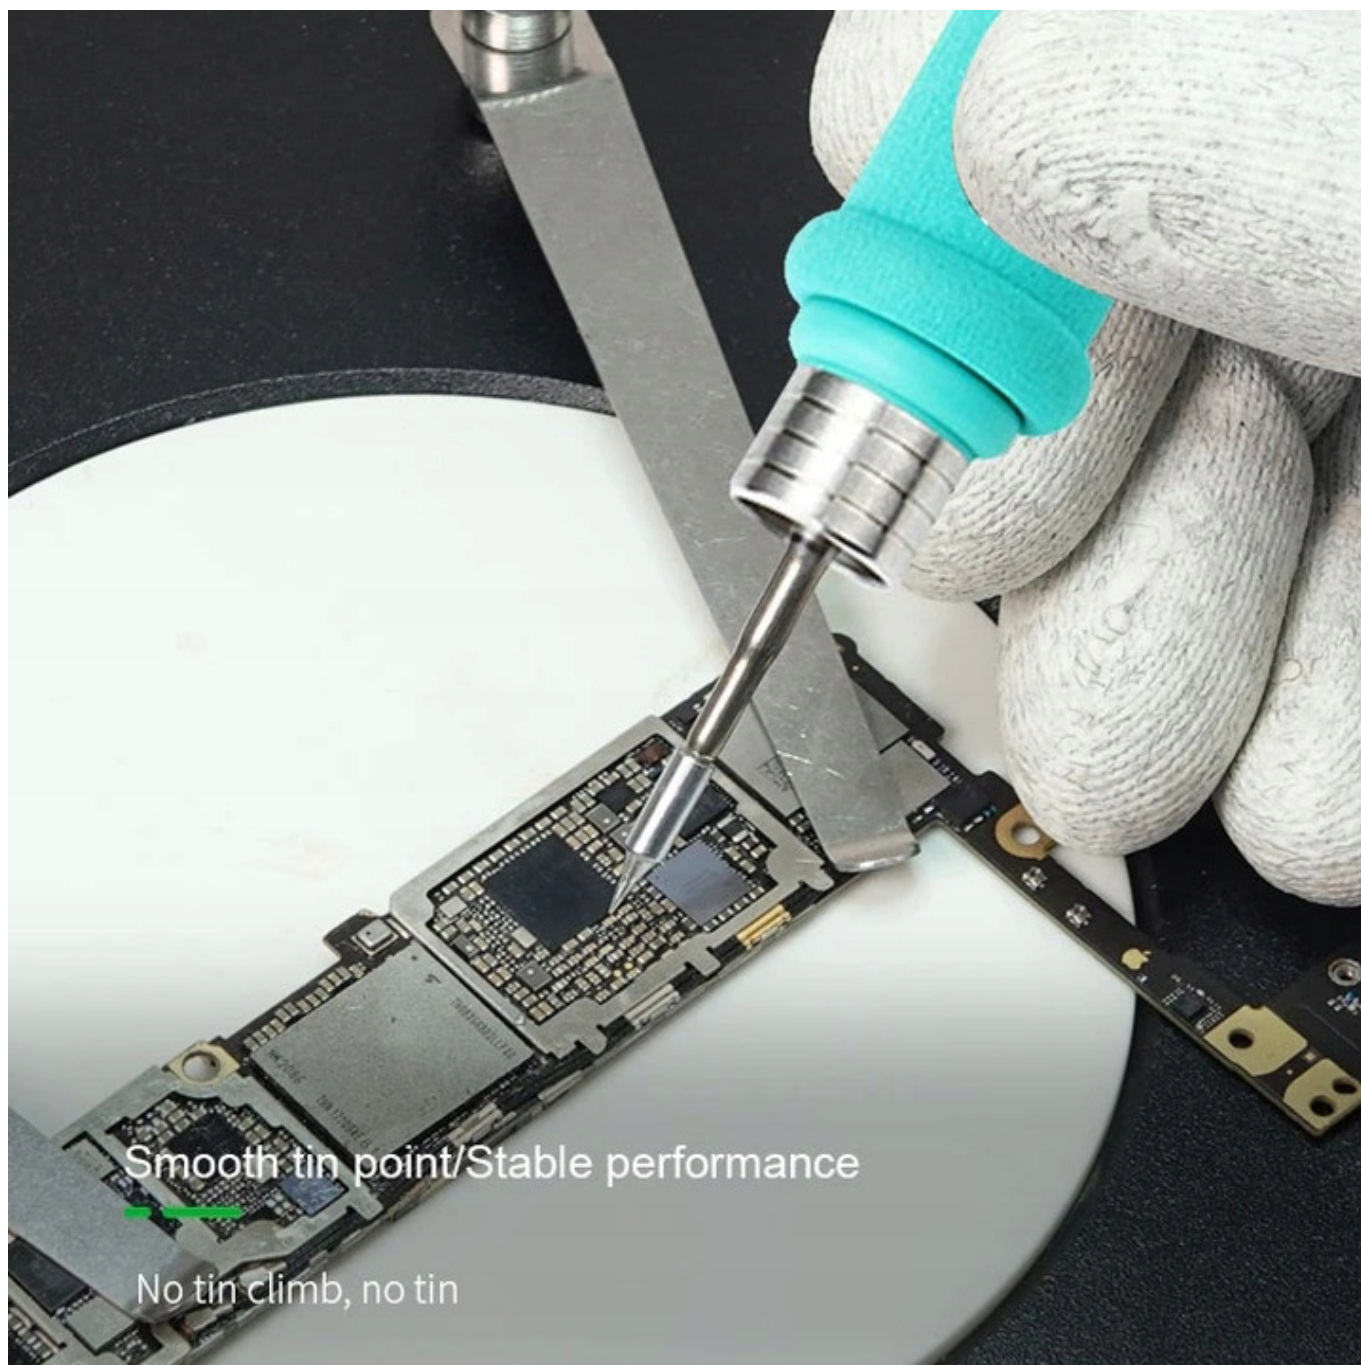

Producent: YIHUA.

C245-2.5K**C245-2.5K-1****C245-2.5K-2**

Groty z serii C245-2.5K występują w różnych grubościach:

- C245-2.5K-1 (grubość końcówki grota 1mm),
- C245-2.5K (grubość końcówki grota 1,5mm),
- C245-2.5K-2 (grubość końcówki grota 2mm).

Porównanie grotów z serii C245-2.5K.

W skład zestawu wchodzi grot wymieniony w tytule oferty.

Seamlessly Integrated

Fast heat conduction, easy to tin

Poniżej porównanie grotów C245, C210, C115. Poniższe groty nie wchodzą w skład przedmiotu sprzedaży.