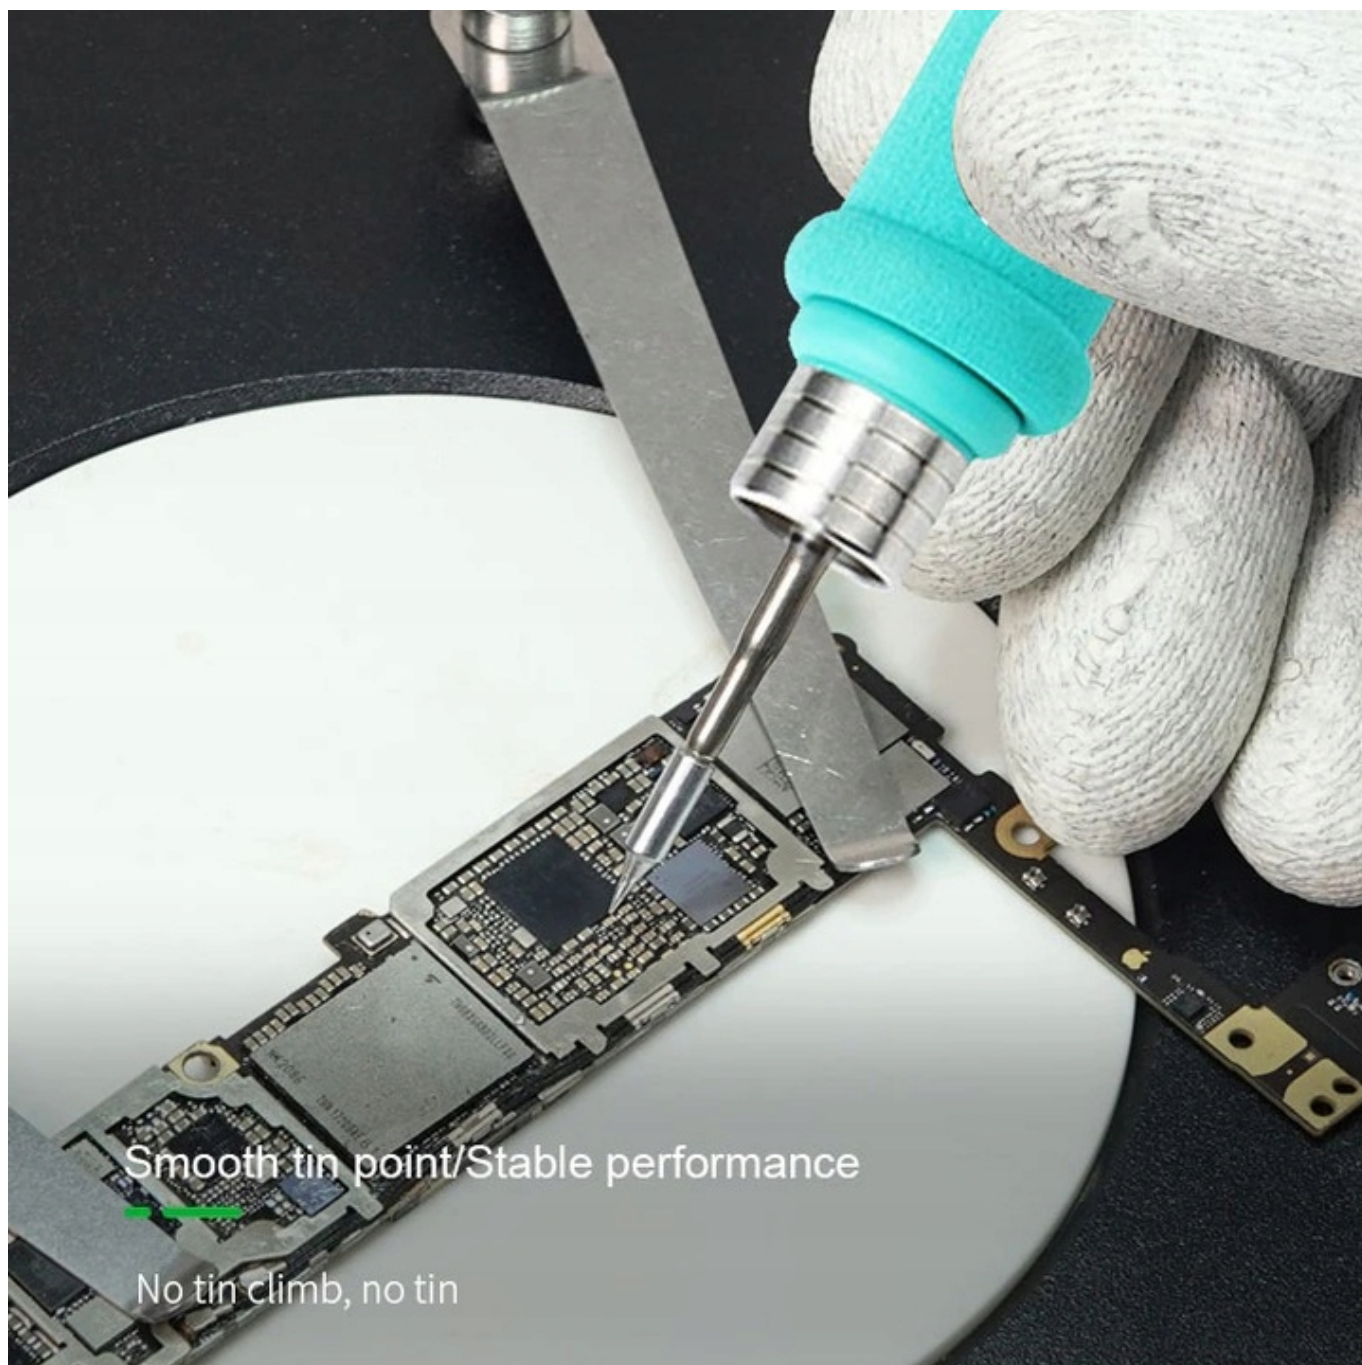

- C245-2.5K-1 (grubość końcówki grota 1mm),
- C245-2.5K (grubość końcówki grota 1,5mm),
- C245-2.5K-2 (grubość końcówki grota 2mm).

**Porównanie grotów z serii C245-2.5K.**

**W skład zestawu wchodzi grot wymieniony w tytule oferty.**

# Seamlessly Integrated

Fast heat conduction, easy to tin

**Poniżej porównanie grotów C245, C210, C115. Poniższe grotły nie wchodzą w skład przedmiotu sprzedaży.**

**Potrzebujesz inne akcesoria lutownicze bądź serwisowe - sprawdź nasze pozostałe aukcje.**