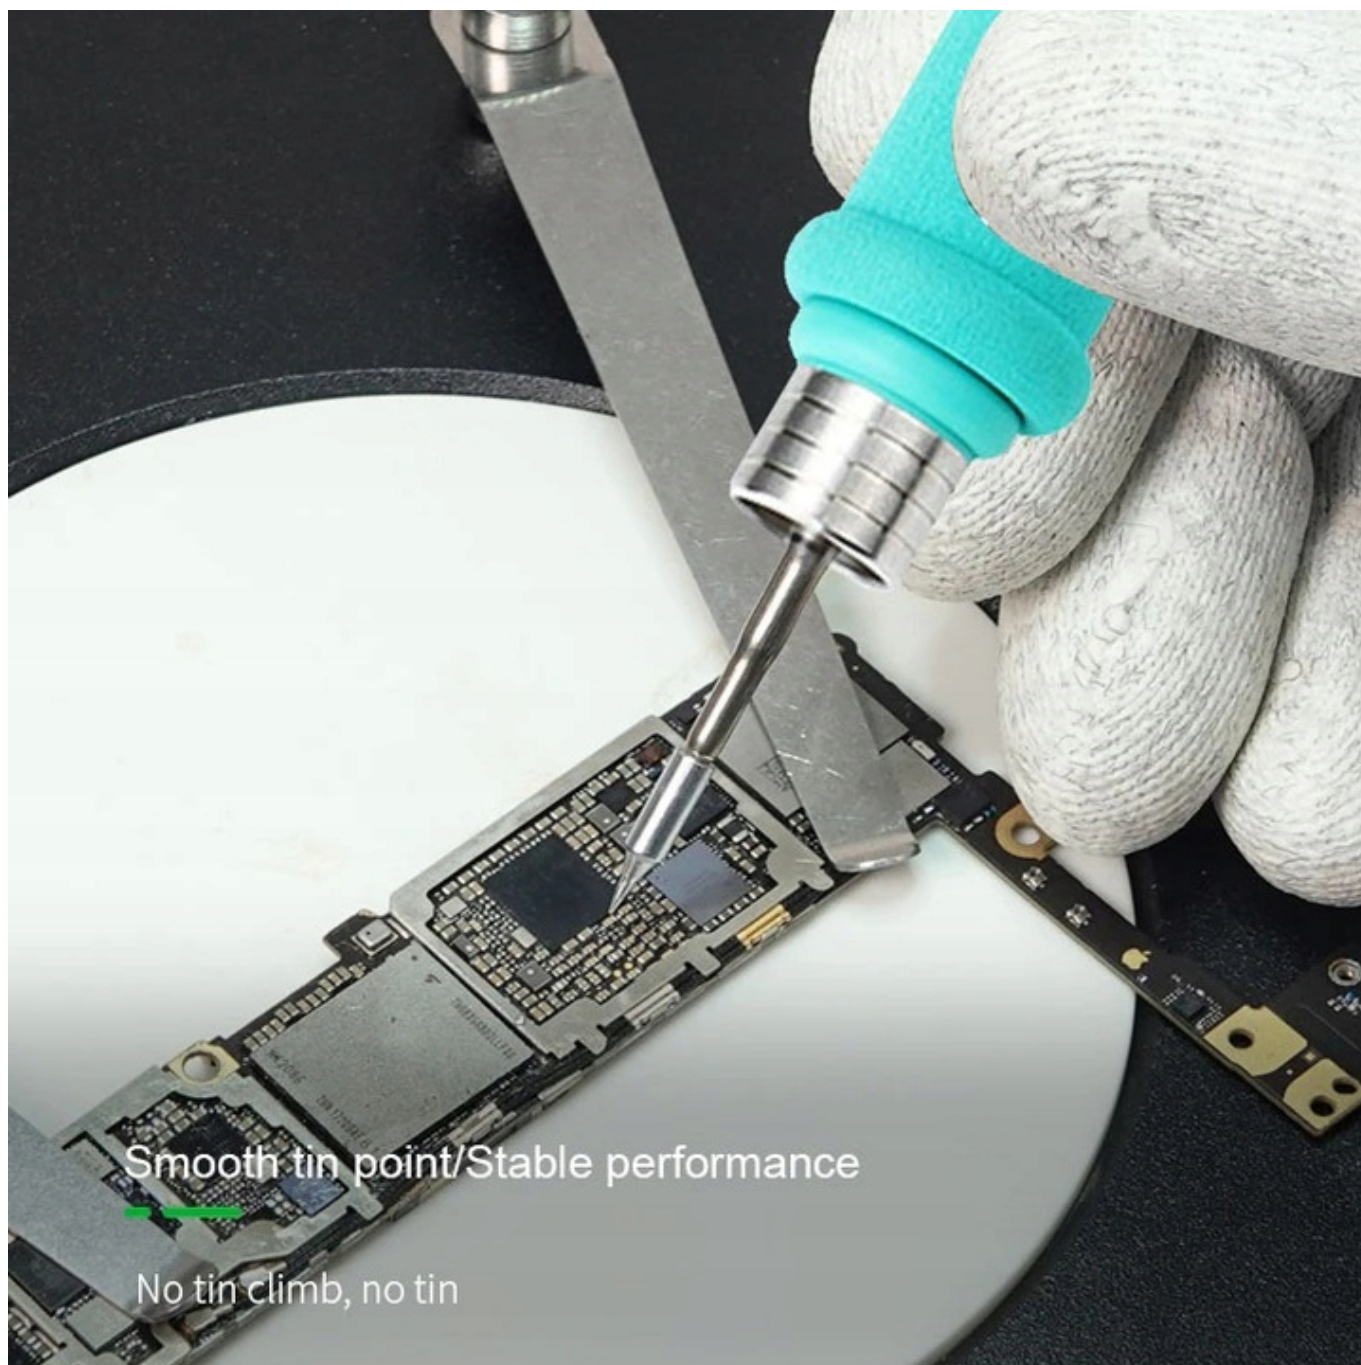

Opis produktu

SLU0001083

GROT YIHUA C245-2.5K-1 DO STACJI LUTOWNICZYCH YIHUA, JBC, I2C, AIXUN, SUGON, BAKON

Grot **YIHUA C245-2.5K-1** do lutownic oraz stacji lutowniczych YIHUA, JBC, I2C, AIXUN, SUGON, BAKON oraz wielu innych posiadających **kolby na groty C245**.

Producent: YIHUA.

C245-2.5K**C245-2.5K-1****C245-2.5K-2**

Groty z serii C245-2.5K występują w różnych grubościach:

- C245-2.5K-1 (grubość końcówki grota 1mm),
- C245-2.5K (grubość końcówki grota 1,5mm),
- C245-2.5K-2 (grubość końcówki grota 2mm).

Porównanie grotów z serii C245-2.5K.

W skład zestawu wchodzi grot wymieniony w tytule oferty.

Seamlessly Integrated

Fast heat conduction, easy to tin

Poniżej porównanie grotów C245, C210, C115. Poniższe grotły nie wchodzą w skład przedmiotu sprzedaży.