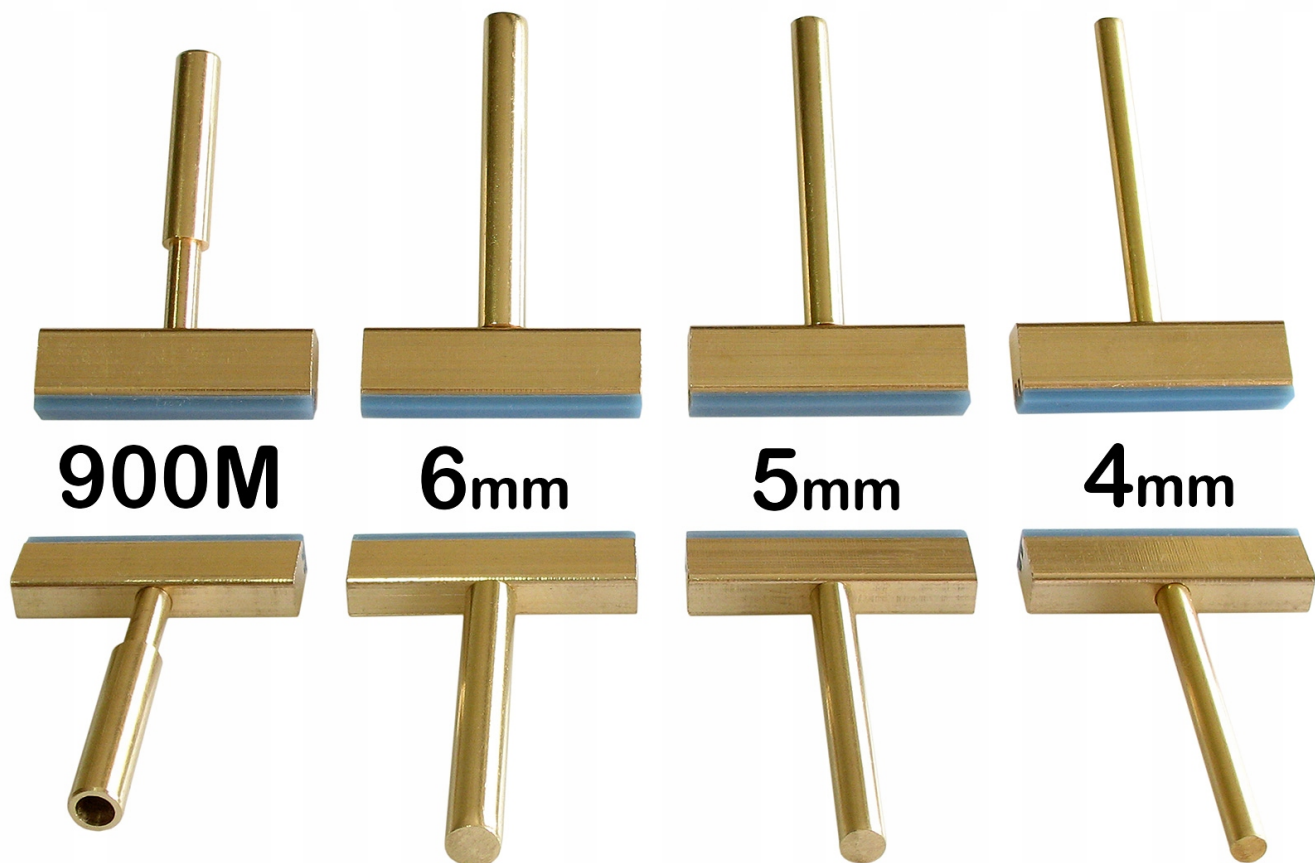

Link do produktu: <https://serwisowe.pl/grot-typu-t-6mm-do-lutowania-tasm-silikonowych-na-ekran-wyswietlacz-lcd-p-3048.html>

GROT TYPU T 6mm DO LUTOWANIA TAŚM SILIKONOWYCH NA EKRA WYŚWIETLACZ LCD

Cena brutto	24,49 zł
Cena netto	19,91 zł
Dostępność	Dostępny
Czas wysyłki	24 godziny
Numer katalogowy	XSLU0000190
Kod EAN	5903815919817

Opis produktu

XSLU0000190

Grot do lutowania taśm wyświetlaczy LCD 6mm

Grot przeznaczony jest m.in do **lutowania taśm wyświetlaczy LCD do płyt PCB**.

Elementem przekazującym ciepło jest silikonowa taśma odporna na wysokie temperatury.

Obie części grota połączone są gwintem M4 (można odkręcić i podłączyć do stopki lutownicę).

W komplecie 2 taśmy silikonowe docięte pod grot.

Zapasowe taśmy silikonowe można znaleźć na naszych pozostałych aukcjach.

**Parametry techniczne:**

- wysokość grotu: 52mm
- średnica grotu: **6mm**
- gwint łączący obie części grotu: M4 (można odkręcić i podłączyć do stopki lutowniczej)
- długość u podstawy: 34mm
- szerokość podstawy: 6mm
- grubość warstwy silikonowej: 2mm