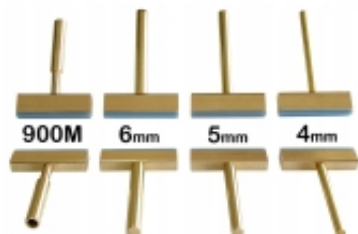

Link do produktu: <https://serwisowe.pl/grot-typu-t-6mm-do-lutowania-tasm-silikonowych-na-ekran-wyswietlacz-lcd-p-3048.html>

GROT TYPU T 6mm DO LUTOWANIA TAŚM SILIKONOWYCH NA EKRA WYŚWIETLACZ LCD

Cena brutto	24,49 zł
Cena netto	19,91 zł
Dostępność	Dostępny
Czas wysyłki	24 godziny
Numer katalogowy	XSLU0000190
Kod EAN	5903815919817

Opis produktu

XSLU0000190

Grot do lutowania taśm wyświetlaczy LCD 6mm

Grot przeznaczony jest m.in do **lutowania taśm wyświetlaczy LCD do płyt PCB**.

Elementem przekazującym ciepło jest silikonowa taśma odporna na wysokie temperatury.

Obie części grota połączone są gwintem M4 (można odkręcić i podłączyć do stopki lutownicę).

W komplecie 2 taśmy silikonowe docięte pod grot.

Zapasowe taśmy silikonowe można znaleźć na naszych pozostałych aukcjach.

**Parametry techniczne:**

- wysokość grotu: 52mm
- średnica grotu: **6mm**
- gwint łączący obie części grotu: M4 (można odkręcić i podłączyć do stopki lutowniczej)
- długość u podstawy: 34mm
- szerokość podstawy: 6mm
- grubość warstwy silikonowej: 2mm