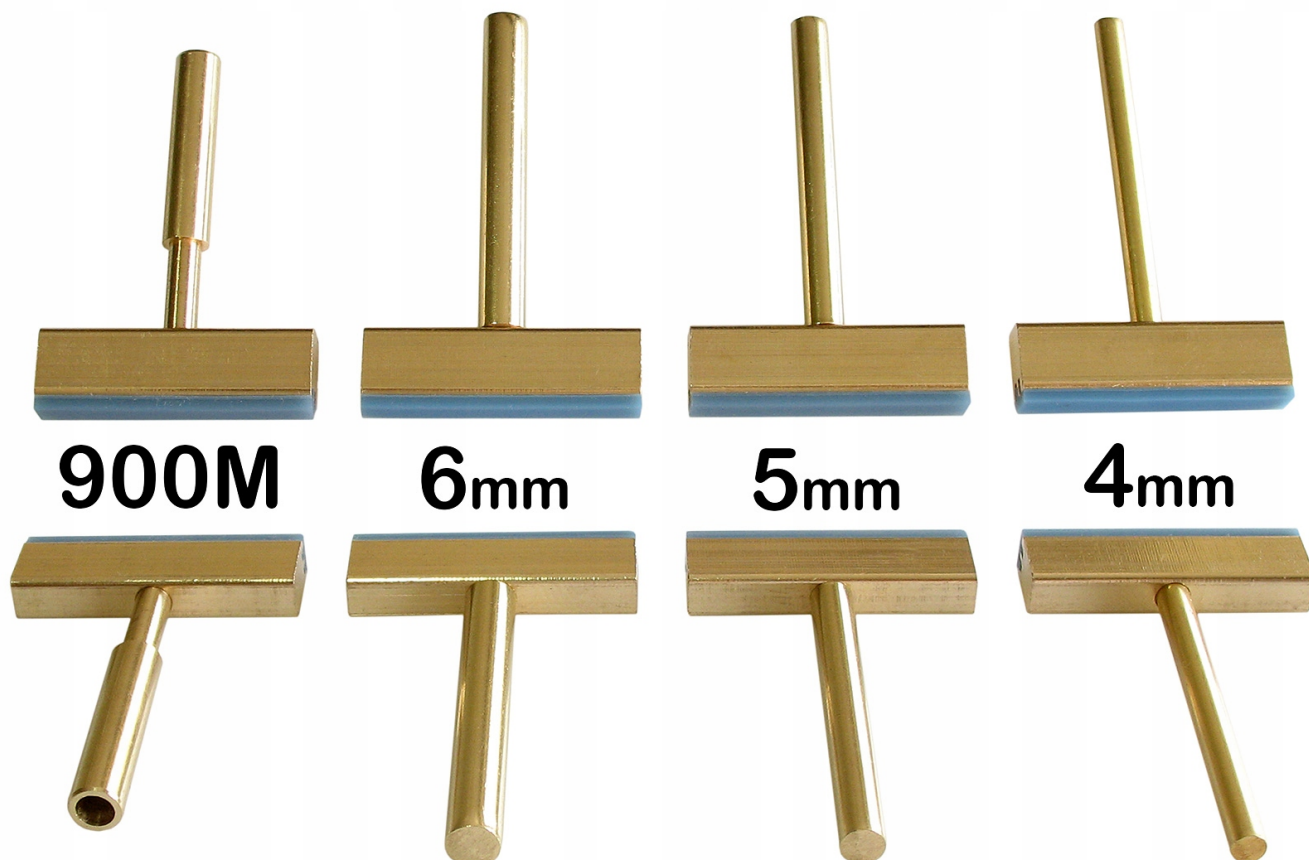

Link do produktu: <https://serwisowe.pl/grot-typu-t-5mm-do-lutowania-tasm-silikonowych-na-ekran-wyswietlacz-lcd-p-2277.html>

GROT TYPU T 5mm DO LUTOWANIA TAŚM SILIKONOWYCH NA EKRA WYŚWIETLACZ LCD

Cena brutto	25,49 zł
Cena netto	20,72 zł
Dostępność	Dostępny
Czas wysyłki	24 godziny
Numer katalogowy	XSLU0000026
Kod EAN	5903815919800

Opis produktu

XSLU0000026

Grot do lutowania taśm wyświetlaczy LCD 5mm

Grot przeznaczony jest m.in do **lutowania taśm wyświetlaczy LCD do płyt PCB**.

Elementem przekazującym ciepło jest silikonowa taśma odporna na wysokie temperatury.

Obie części grota połączone są gwintem M4 (można odkręcić i podłączyć do stopki lutownicę).

W komplecie 2 taśmy silikonowe docięte pod grot.

Zapasowe taśmy silikonowe można znaleźć na naszych pozostałych aukcjach.

**Parametry techniczne:**

- -wysokość grotu: 52mm
- -średnica grotu: **5mm**
- -gwint łączący obie części grotu: M4 (można odkręcić i podłączyć do stopki lutowniczej)
- -długość u podstawy: 34mm
- -szerokość podstawy: 6mm
- -grubość warstwy silikonowej: 2mm