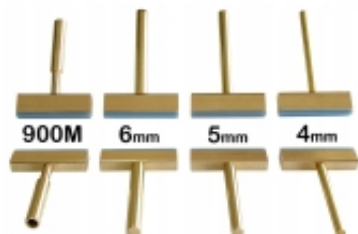

Link do produktu: <https://serwisowe.pl/grot-typu-t-5mm-do-lutowania-tasm-silikonowych-na-ekran-wyswietlacz-lcd-p-2277.html>

GROT TYPU T 5mm DO LUTOWANIA TAŚM SILIKONOWYCH NA EKRA WYŚWIETLACZ LCD

Cena brutto	25,49 zł
Cena netto	20,72 zł
Dostępność	Dostępny
Czas wysyłki	24 godziny
Numer katalogowy	XSLU0000026
Kod EAN	5903815919800

Opis produktu

XSLU0000026

Grot do lutowania taśm wyświetlaczy LCD 5mm

Grot przeznaczony jest m.in do **lutowania taśm wyświetlaczy LCD do płyt PCB**.

Elementem przekazującym ciepło jest silikonowa taśma odporna na wysokie temperatury.

Obie części grota połączone są gwintem M4 (można odkręcić i podłączyć do stopki lutownicę).

W komplecie 2 taśmy silikonowe docięte pod grot.

Zapasowe taśmy silikonowe można znaleźć na naszych pozostałych aukcjach.

**Parametry techniczne:**

- -wysokość grotu: 52mm
- -średnica grotu: **5mm**
- -gwint łączący obie części grotu: M4 (można odkręcić i podłączyć do stopki lutowniczej)
- -długość u podstawy: 34mm
- -szerokość podstawy: 6mm
- -grubość warstwy silikonowej: 2mm