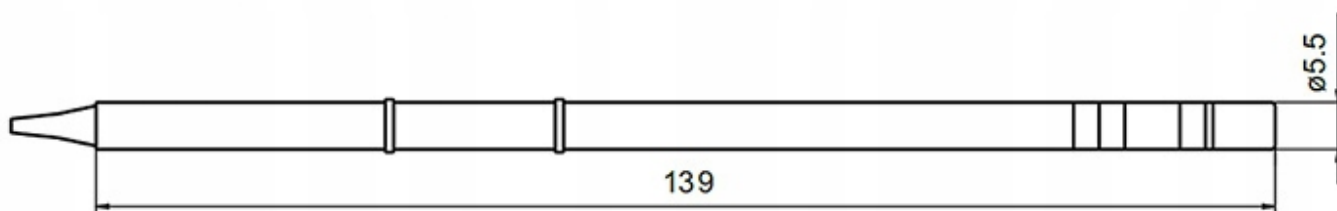

□ Grot z grzałką MECHANIC T12 OT-TIS □

Groty T12 posiadają **wbudowaną grzałkę**.

Kompatybilny z większością lutownic na groty T12 m.in.

- □ OSS TEAM,
- □ BAKON,
- □ AOYUE 2702,
- □ OSS TEAM,
- □ KSGER,
- □ AIXUN,
- □ SUGON,
- □ MECHANIC,
- □ YIHUA,
- □ KAILWEI,