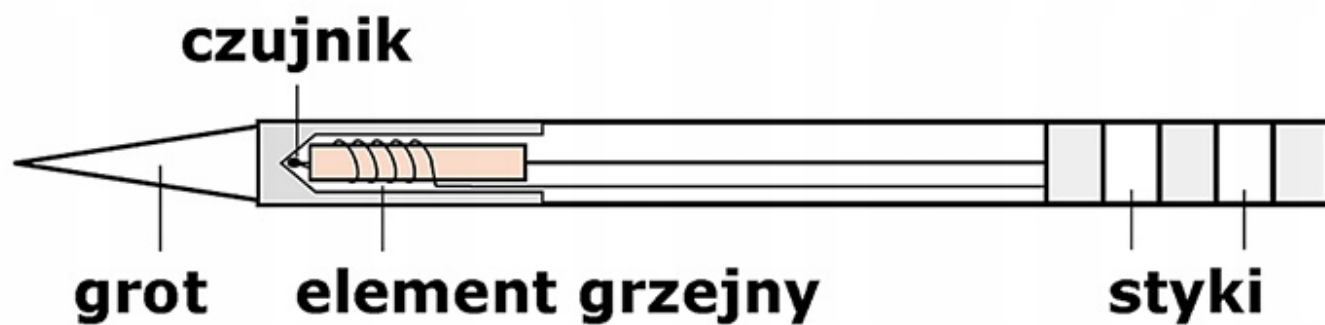

□ Grot z grzałką MECHANIC T12 OT-TIS □

Groty T12 posiadają **wbudowaną grzałkę**.

Kompatybilny z większością lutownic na groty T12 m.in.

- □ OSS TEAM,
- □ BAKON,
- □ AOYUE 2702,
- □ OSS TEAM,
- □ KSGER,
- □ AIXUN,
- □ SUGON,
- □ MECHANIC,
- □ YIHUA,
- □ KAILWEI,