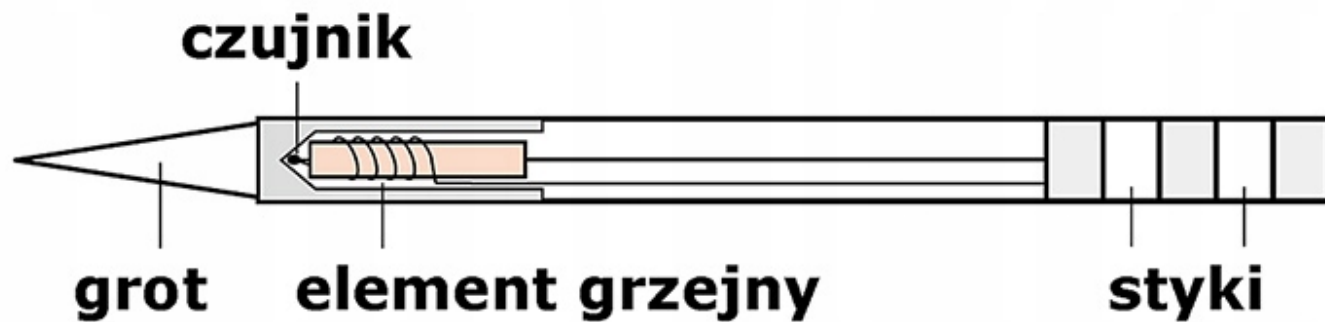

- □ RF4,
- □ HAKKO,
- □ JOVY,
- □ JBC.

Pełna gama grotów dostępna jest na pozostałych naszych aukcjach.