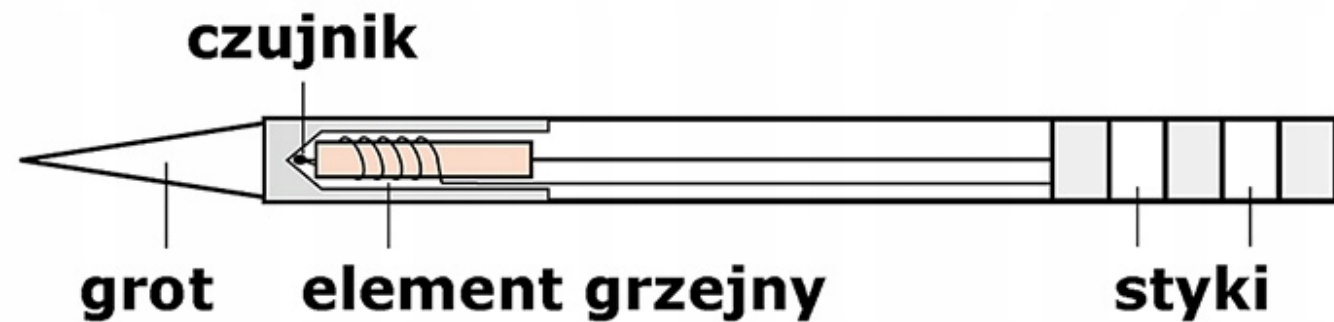

- □ RF4,
- □ HAKKO,
- □ JOVY,
- □ JBC.

Pełna gama grotów dostępna jest na pozostałych naszych aukcjach.