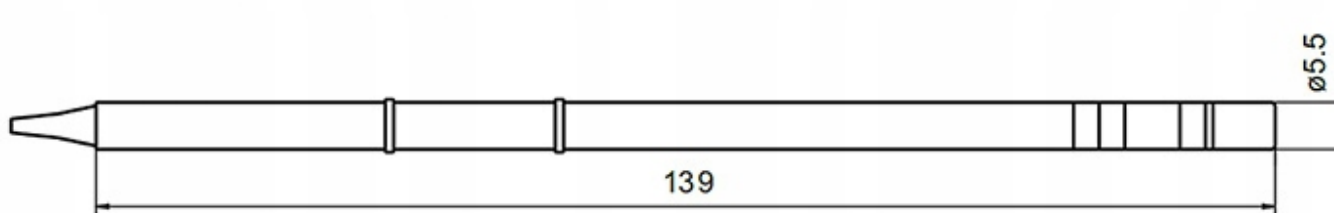

- □ RF4,
- □ HAKKO,
- □ JOVY,
- □ JBC.

Pełna gama grotów dostępna jest na pozostałych naszych aukcjach.