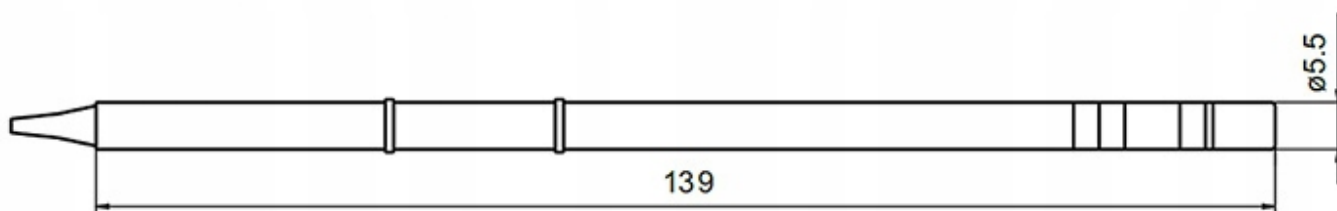

- □ RF4,
- □ HAKKO,
- □ JOVY,
- □ JBC.

Pełna gama grotów dostępna jest na pozostałych naszych aukcjach.