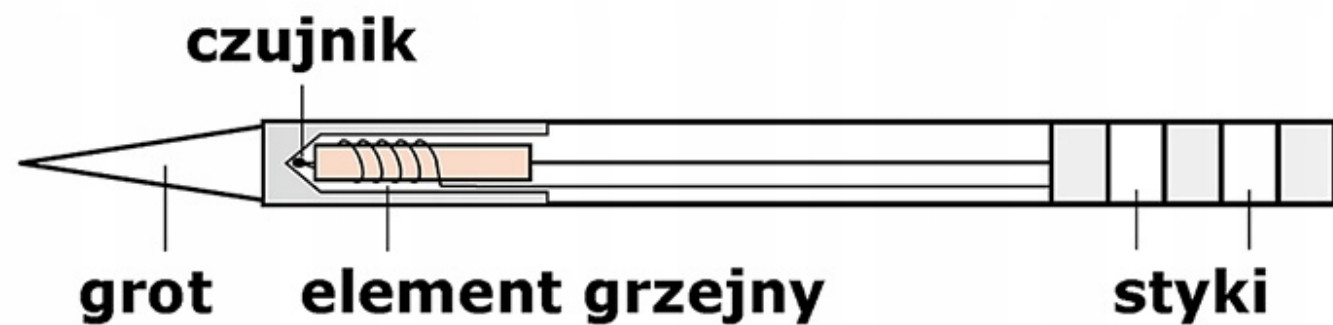

- □ RF4,
- □ HAKKO,
- □ JOVY,
- □ JBC.

Pełna gama grotów dostępna jest na pozostałych naszych aukcjach.