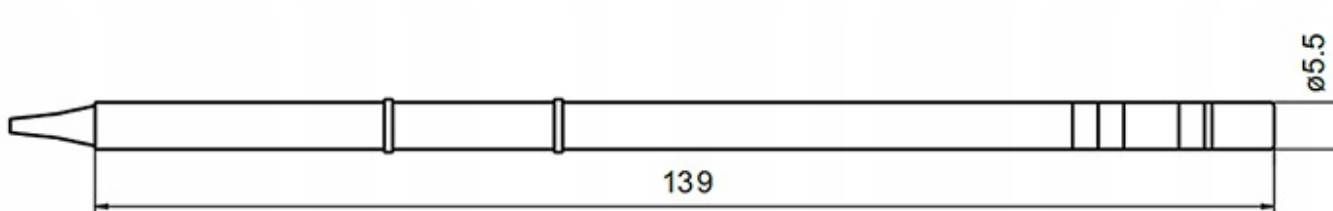

- □ RF4,
- □ HAKKO,
- □ JOVY,
- □ JBC.

Pełna gama grotów dostępna jest na pozostałych naszych aukcjach.