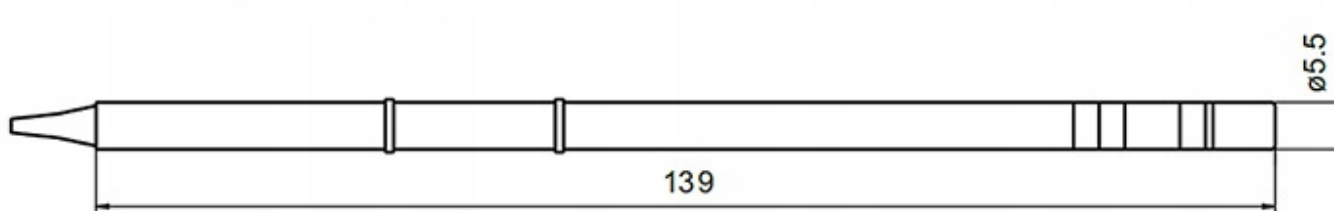

- □ RF4,
- □ HAKKO,
- □ JOVY,
- □ JBC.

Pełna gama grotów dostępna jest na pozostałych naszych aukcjach.