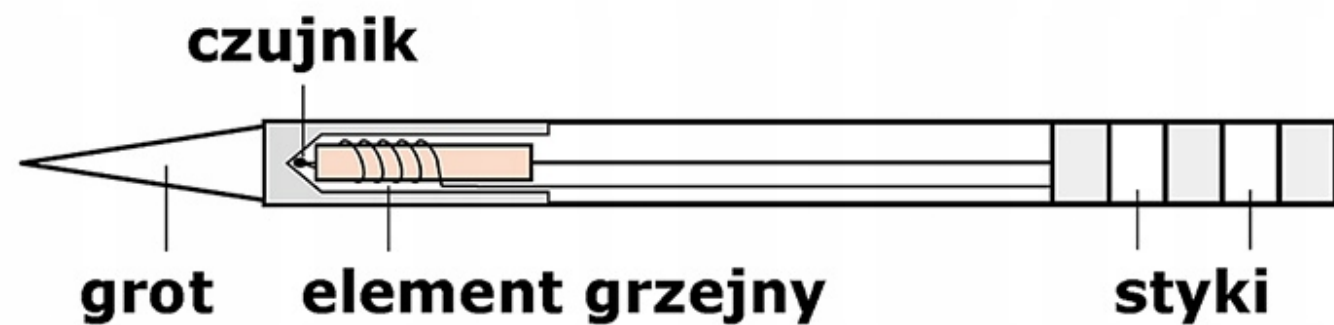

- □ RF4,
- □ HAKKO,
- □ JOVY,
- □ JBC.

Pełna gama grotów dostępna jest na pozostałych naszych aukcjach.