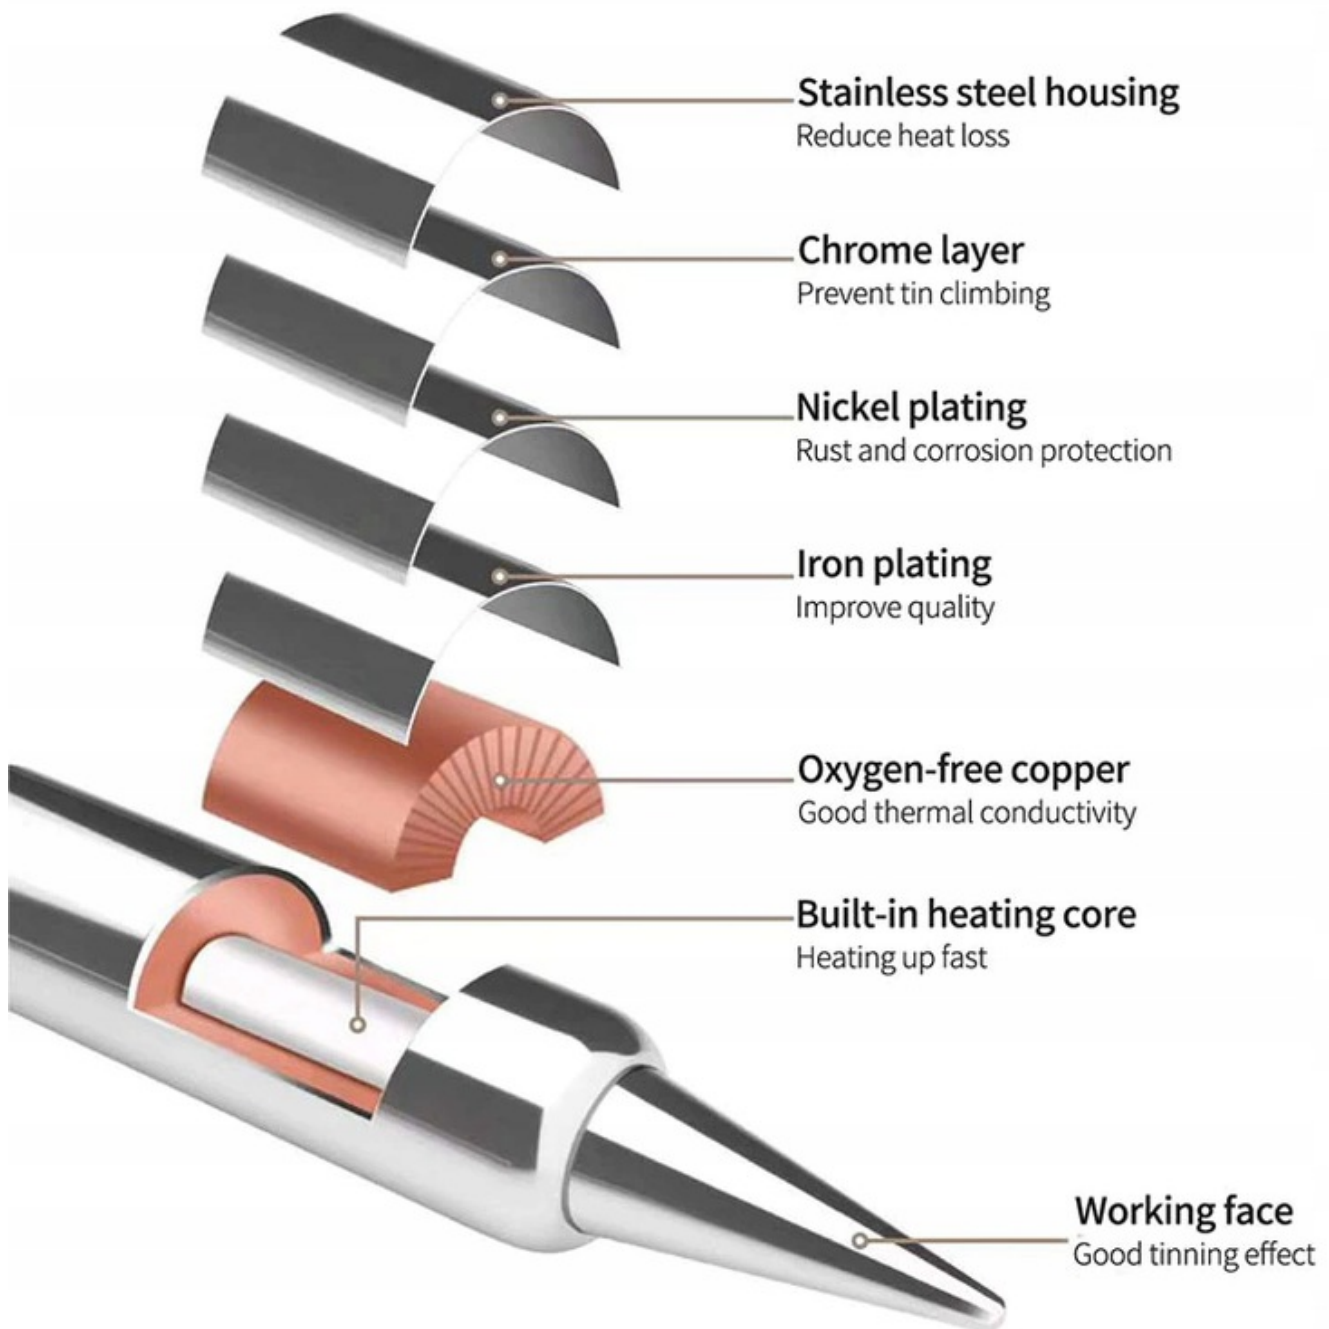

Seamlessly Integrated

Fast heat conduction, easy to tin

Multi-layer Electroplating Process

Nano electroplating, oxidation resistance, corrosion resistance,
long service life

Poniżej porównanie grotów C245, C210, C115. Poniższe grot nie wchodzi w skład przedmiotu sprzedaży.