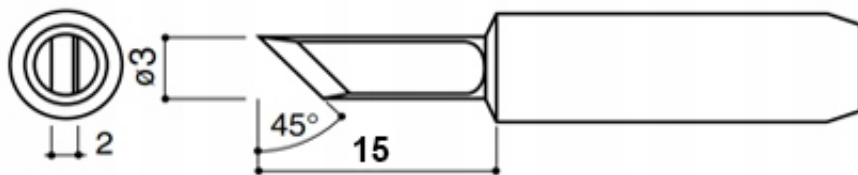

Opis produktu

SLU0000312

GROTÓW HQ QUICK Z SERII 960-SK / 900M-T-SK

PASUJĄCY DO LUTOWNIC Z GROTAMI Z SERII 900M, 936, 936A, 969A, 960

Wysokiej jakości grot 960-SK / 900M-T-SK produkcji QUICK przeznaczony dla profesjonalnych serwisantów elektroniki.

Dane techniczne:

- średnica zewnętrzna: 6,5mm
- średnica wewnętrzna: 4mm

Grot pasuje do większości stacji marek AOYUE, PT, ZHAOXIN, YIHUA, BAKON, QUICK oraz wielu innych kompatybilnych z grotami 900M, 936, 936A, 969A, 960.

Przy doborze należy zwrócić uwagę na średnicę zewnętrzną i wewnętrzną oryginalnych grotów.

960-SK / 900M-T-SK

REBALL
TECHNOLOGY

Reball Technology Sp. z o.o.

Rzgowska 100/102, 93-153 Łódź

sklep@serwisowe.pl