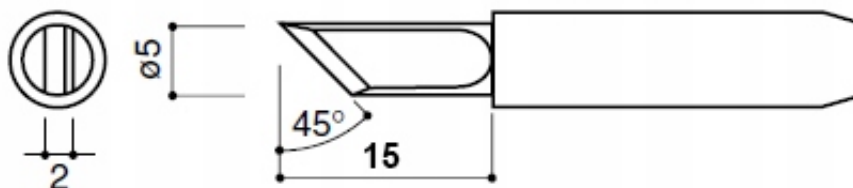

960-K / 900M-T-K