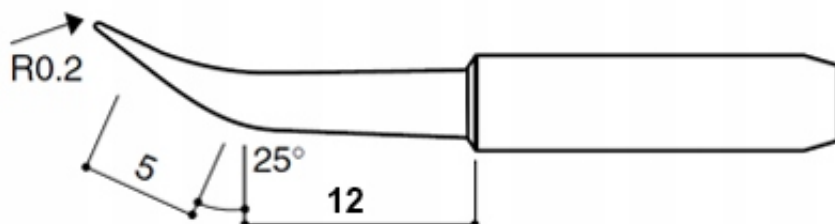

960-J / 900M-T-IS