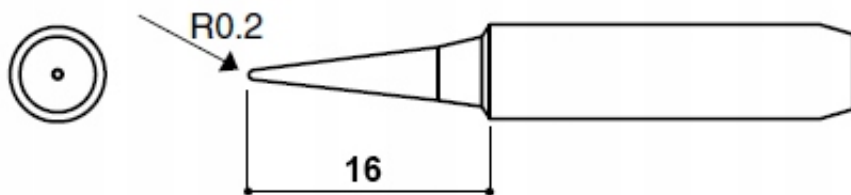

960-I / 900M-T-I