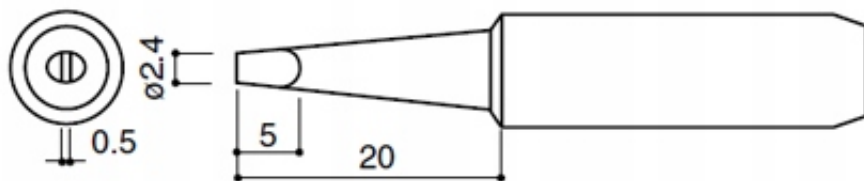

Dane techniczne:

- średnica zewnętrzna: 6,5mm
- średnica wewnętrzna: 4mm

Ilość: 1szt

Grot pasuje do większości stacji marek AOYUE, PT, ZHAOXIN, YIHUA, BAKON, QUICK oraz wielu innych kompatybilnych z grotami 900M, 936, 936A, 969A, 960.

Przy doborze należy zwrócić uwagę na średnicę zewnętrzną i wewnętrzną oryginalnych grotów.

960-2.4D / 900M-T-2.4D

Potrzebujesz inne akcesoria lutownicze bądź serwisowe - sprawdź nasze pozostałe aukcje.