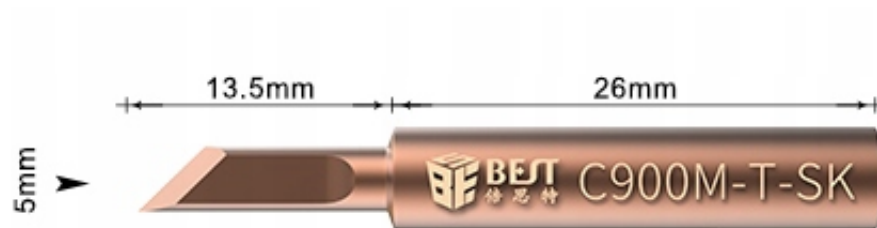

YIHUA, ZHAOXIN, AOYUE, PT, UYUE, MECHANIC, BEST itp.

Dane techniczne:

- średnica zewnętrzna: 6,3mm
- średnica wewnętrzna: 4mm
- materiał: miedź 99,99%

Ilość: 1szt

Na pozostałych naszych aukcjach inne modele grotów w tym grot T12 i T13 typu szpatułka do czyszczenia padów układów BGA i PCB.

Potrzebujesz inne akcesoria lutownicze bądź serwisowe - sprawdź nasze pozostałe aukcje.