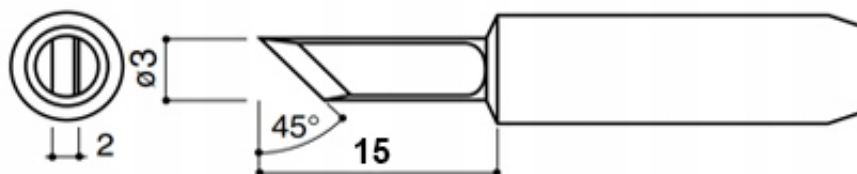

Opis produktu

SLU0000371

GROT MIEDZIANY Z SERII 936/900M T-SK

KOMPATYBILNY Z LUTOWNICAMI AOYUE, YIHUA, ZHAOXIN, PT, BAKON, QUICK ORAZ ICH POLSKIMI KLONAMI WEP, REPRO

Groty miedziane (cooper) są w całości miedziane, **najlepiej przewodzą ciepło z pośród wszystkich dostępnych grotów.**

Dane techniczne:

- średnica zewnętrzna: 6mm
- średnica wewnętrzna: 4mm

Na pozostałych naszych aukcjach znajdziesz zestawy grotów 936/900M oraz inne modele grotów tj. T12, T13, C245, C210, T115.

900M-T-SK