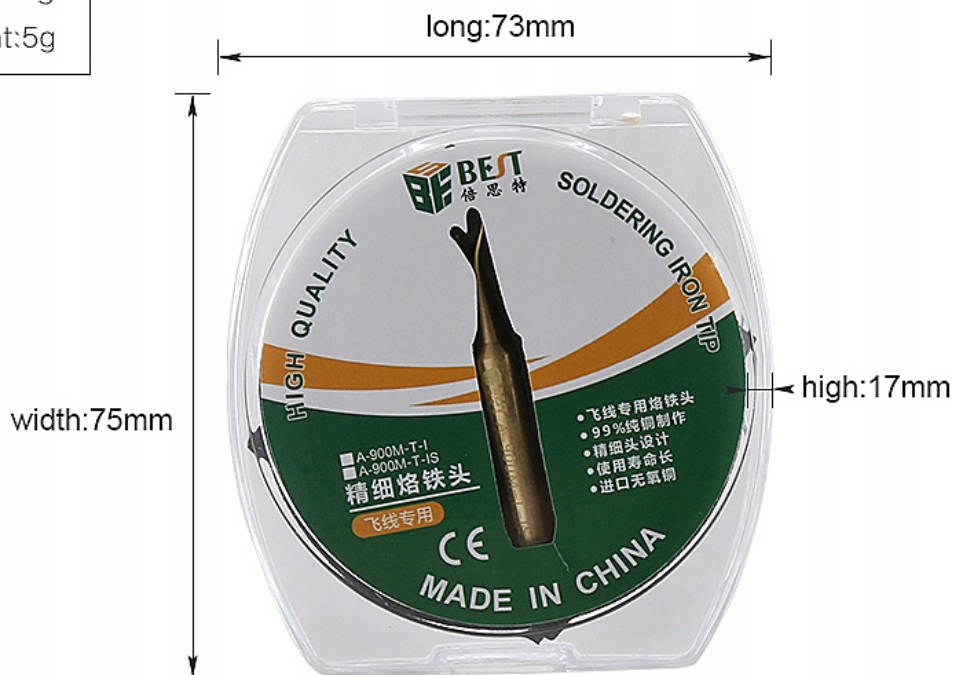

Opis produktu

SLU0000141

GROT MIEDZIANY BEST A-900M-T-IS - CZYSTA MIEDŹ 99,99%

GROT KOMPATYBILNY Z LUTOWNICAMI BEST, AOYUE, YIHUA, ZHAOXIN, PT, BAKON
ORAZ ICH POLSKIMI KLONAMI WEP, REPRO ITP.

Dane techniczne:

- średnica zewnętrzna: 6,5mm
- średnica wewnętrzna: 4,6mm
- opakowanie BOX szczelnie zamknięte

Groty "cooper" są w 99,99% miedziane, najlepiej przewodzą ciepło z pośród wszystkich dostępnych grotów do lutowania.

A-900M-T-IS 0.3MM $\frac{1}{32}$

Weight:27.5g
net weight:5g

Type-IS

900M-T-IS

Poniższe zdjęcie przedstawia serię grotów miedzianych oraz ich konstrukcję. Przedmiotem sprzedaży jest grot A-900M-T-IS w ilości sztuk 1.