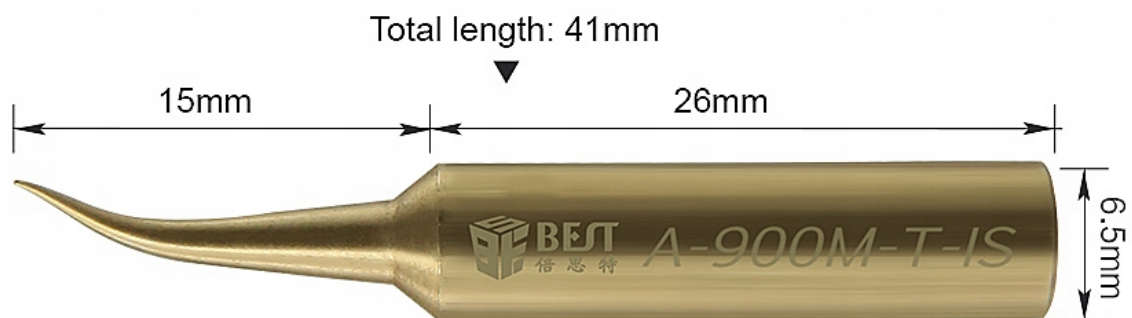

### Opis produktu

SLU0000141

## GROT MIEDZIANY BEST A-900M-T-IS - CZYSTA MIEDŹ 99,99%

GROT KOMPATYBILNY Z LUTOWNICAMI BEST, AOYUE, YIHUA, ZHAOXIN, PT, BAKON  
ORAZ ICH POLSKIMI KLONAMI WEP, REPRO ITP.

**Dane techniczne:**

- średnica zewnętrzna: 6,5mm
- średnica wewnętrzna: 4,6mm
- opakowanie BOX szczelnie zamknięte

**Groty "cooper" są w 99,99% miedziane, najlepiej przewodzą ciepło z pośród wszystkich dostępnych grotów do lutowania.**

A-900M-T-IS 0.3MM $\frac{1}{32}$

Weight:27.5g  
net weight:5g

Type-IS

900M-T-IS

Poniższe zdjęcie przedstawia serię grotów miedzianych oraz ich konstrukcję. Przedmiotem sprzedaży jest grot A-900M-T-IS w ilości sztuk 1.