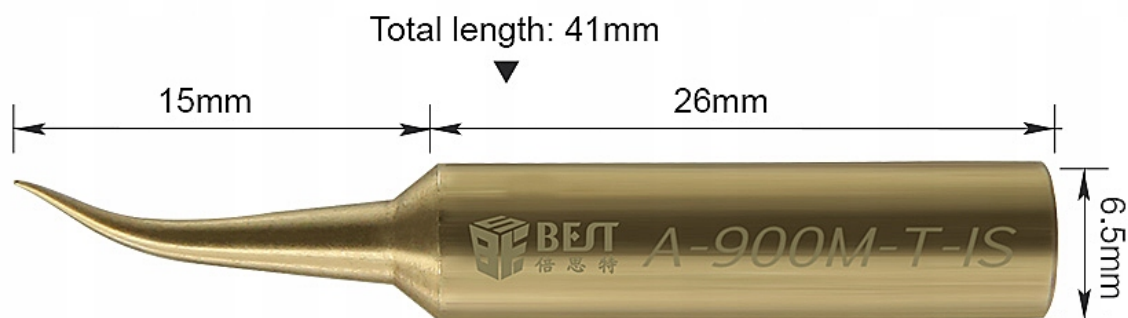

Link do produktu: <https://serwisowe.pl/grot-miedziany-900m-t-is-yihua-best-aoyue-zhaoxin-p-14232.html>

GROT MIEDZIANY 900M-T-IS YIHUA BEST AOYUE ZHAOXIN

Cena brutto	17,90 zł
Cena netto	14,55 zł
Dostępność	Dostępny
Czas wysyłki	24 godziny
Numer katalogowy	XSLU0000141
Kod EAN	5903815919749

Opis produktu

SLU0000141

GROT MIEDZIANY BEST A-900M-T-IS - CZYSTA MIEDŹ 99,99%

GROT KOMPATYBILNY Z LUTOWNICAMI BEST, AOYUE, YIHUA, ZHAOXIN, PT, BAKON
ORAZ ICH POLSKIMI KLONAMI WEP, REPRO ITP.

Dane techniczne:

- średnica zewnętrzna: 6,5mm
- średnica wewnętrzna: 4,6mm
- opakowanie BOX szczelnie zamknięte

Groty "cooper" są w 99,99% miedziane, najlepiej przewodzą ciepło z pośród wszystkich dostępnych grotów do lutowania.

A-900M-T-IS 0.3MM $\frac{1}{32}$

Weight:27.5g
net weight:5g

Type-IS

900M-T-IS

Poniższe zdjęcie przedstawia serię grotów miedzianych oraz ich konstrukcję. Przedmiotem sprzedaży jest grot A-900M-T-IS w ilości sztuk 1.