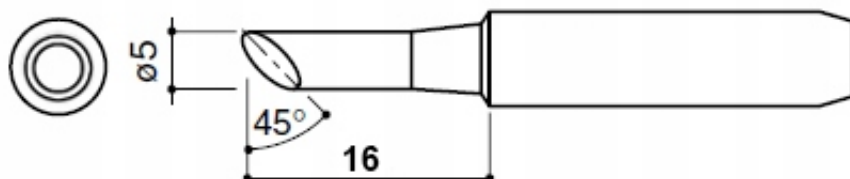

Opis produktu

SLU0000377

GROT MIEDZIANY Z SERII 936/900M T-5C

KOMPATYBILNY Z LUTOWNICAMI AOYUE, YIHUA, ZHAOXIN, PT, BAKON, QUICK ORAZ ICH POLSKIMI KLONAMI WEP, REPRO

Groty miedziane (cooper) są w całości miedziane, **najlepiej przewodzą ciepło z pośród wszystkich dostępnych grotów.**

Dane techniczne:

- średnica zewnętrzna: 6mm
- średnica wewnętrzna: 4mm

Na pozostałych naszych aukcjach znajdziesz zestawy grotów 936/900M oraz inne modele grotów tj. T12, T13, C245, C210, T115.

900M-T-5C