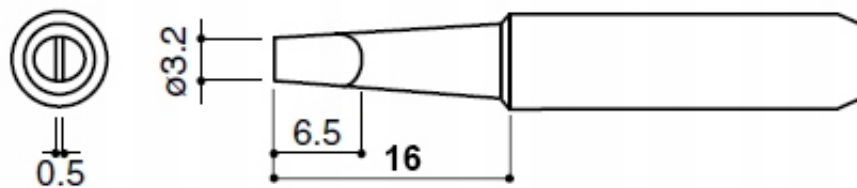

Opis produktu

SLU0000382

GROT MIEDZIANY Z SERII 936/900M T-3.2D

KOMPATYBILNY Z LUTOWNICAMI AOYUE, YIHUA, ZHAOXIN, PT, BAKON, QUICK ORAZ ICH POLSKIMI KLONAMI WEP, REPRO

Groty miedziane (cooper) są w całości miedziane, **najlepiej przewodzą ciepło z pośród wszystkich dostępnych grotów.**

Dane techniczne:

- średnica zewnętrzna: 6mm
- średnica wewnętrzna: 4mm

Na pozostałych naszych aukcjach znajdziesz zestawy grotów 936/900M oraz inne modele grotów tj. T12, T13, C245, C210, T115.

900M-T-3.2D