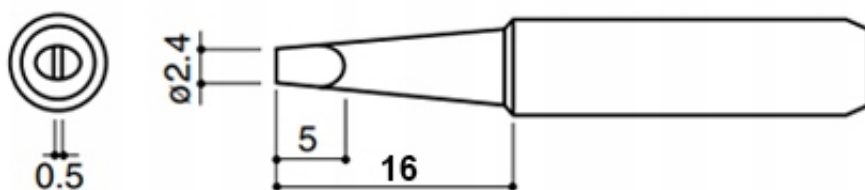

Opis produktu

SLU0000381

GROT MIEDZIANY Z SERII 936/900M T-2.4D

KOMPATYBILNY Z LUTOWNICAMI AOYUE, YIHUA, ZHAOXIN, PT, BAKON, QUICK ORAZ ICH POLSKIMI KLONAMI WEP, REPRO

Groty miedziane (cooper) są w całości miedziane, **najlepiej przewodzą ciepło z pośród wszystkich dostępnych grotów.**

Dane techniczne:

- średnica zewnętrzna: 6mm
- średnica wewnętrzna: 4mm

Na pozostałych naszych aukcjach znajdziesz zestawy grotów 936/900M oraz inne modele grotów tj. T12, T13, C245, C210, T115.

900M-T-2.4D