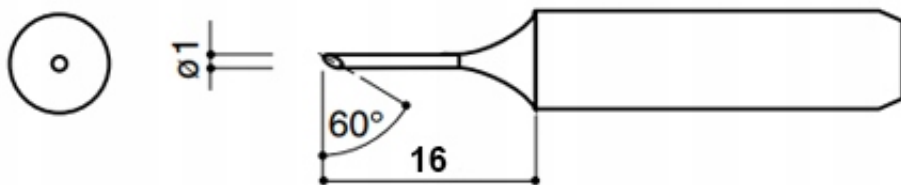

900M-T-1C

Potrzebujesz inne akcesoria lutownicze bądź serwisowe - sprawdź nasze pozostałe aukcje.