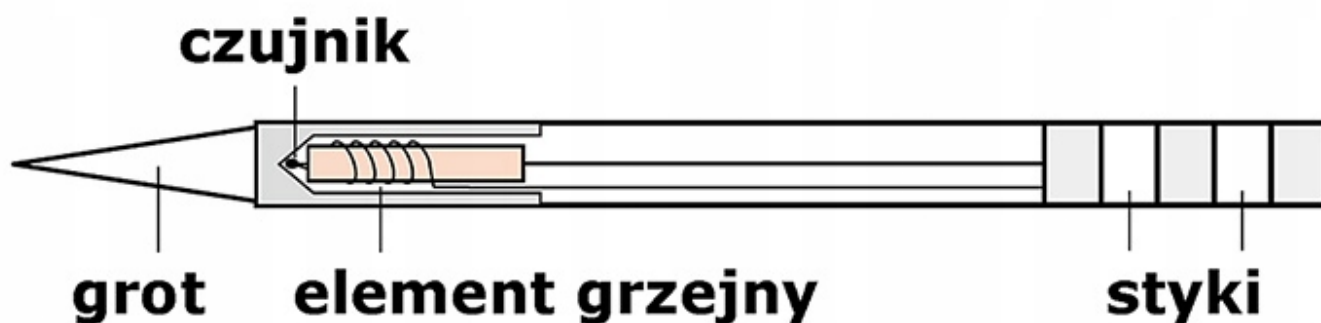

GROT Z WBUDOWANĄ GRZAŁKĄ OSS TEAM T12-KUS

Kompatybilny z większością lutownic na grotach T12 m.in. z BAKON 950D, GM-951, AOYUE 2702, T12-X, KSGER, Kailiwei oraz wybranymi modelami HAKKO, JOVY.

Pełna gama grotów dostępna jest na pozostałych naszych aukcjach.