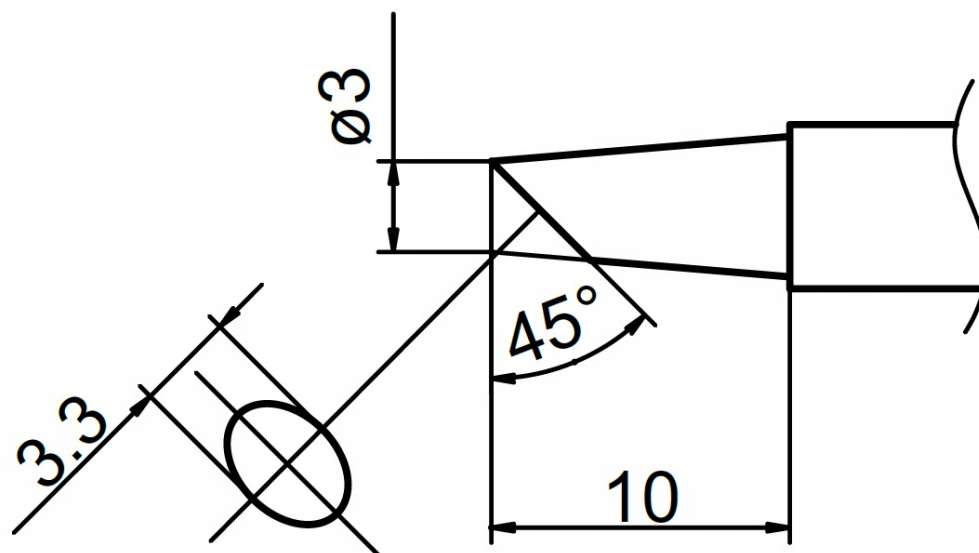

T12-BCF3

Na naszych pozostałych aukcjach dostępne są inne akcesoria lutownicze oraz serwisowe.