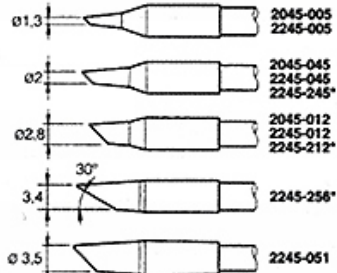

Poniżej kolba od lutownicy **JABE UD-1200** do której pasuje grot. **Kolba nie jest przedmiotem sprzedaży.**

Poniżej **lista grotów** które producent udostępnia do stacji **JABE UD-1200**.

LISTA DOSTĘPNYCH GROTÓW

Note: the shape of the cartridge tips 2045 and 2245 is the same, only changes the heating element.

*These cartridges have a total length of 20mm longer than the normal cartridges, allowing them to reach places with difficult access.