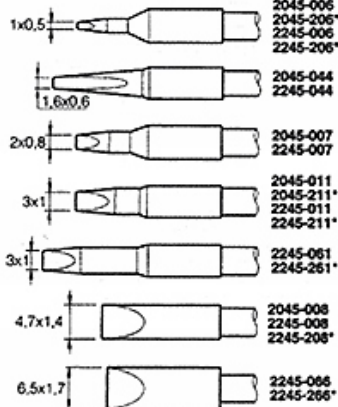

**Grot kompatybilny z większością stacji lutowniczych i kolb na groty C245.**

Poniżej kolba od lutownicy **JABE UD-1200** do której pasuje grot. **Kolba nie jest przedmiotem sprzedaży.**

Poniżej **lista grotów** które producent udostępnia do stacji **JABE UD-1200**.

# LISTA DOSTĘPNYCH GROTÓW

**2245**

Note: the shape of the cartridge tips 2045 and 2245 is the same, only changes the heating element.

\*These cartridges have a total length of 20mm longer than the normal cartridges, allowing them to reach places with difficult access.