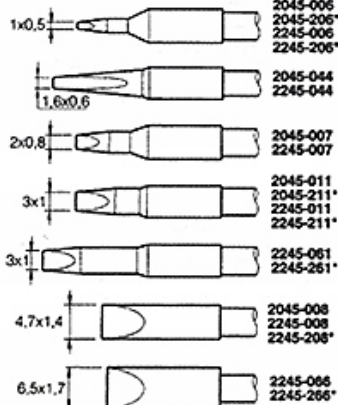

Poniżej kolba od lutownicy **JABE UD-1200** do której pasuje grot. **Kolba nie jest przedmiotem sprzedaży.**

Poniżej **lista grotów** które producent udostępnia do stacji **JABE UD-1200**.

LISTA DOSTĘPNYCH GROTÓW

Note: the shape of the cartridge tips 2045 and 2245 is the same, only changes the heating element.

*These cartridges have a total length of 20mm longer than the normal cartridges, allowing them to reach places with difficult access.