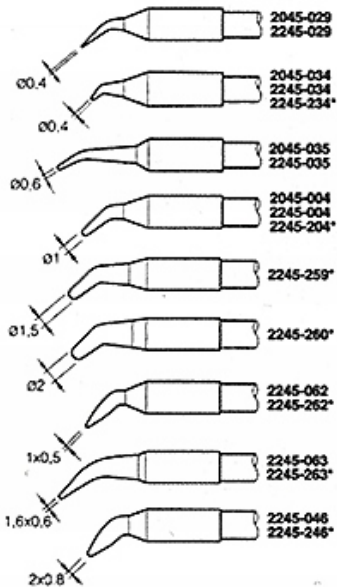

**Grot kompatybilny z większością stacji lutowniczych i kolb na groty C245.**

Poniżej kolba od lutownicy **JABE UD-1200** do której pasuje grot. **Kolba nie jest przedmiotem sprzedaży.**

Poniżej **lista grotów** które producent udostępnia do stacji **JABE UD-1200**.

# LISTA DOSTĘPNYCH GROTÓW

**2245**

Note: the shape of the cartridge tips 2045 and 2245 is the same, only changes the heating element.

\*These cartridges have a total length of 20mm longer than the normal cartridges, allowing them to reach places with difficult access.

**BLADE TYPE**

Ref.	A
2045-014	10
2245-014	10
2045-013	21
2245-013	21
2245-049	32
2245-283	50

\* This cartridge has been especially designed for the PA 4200 tweezers.

**FOR CHIP COMPONENTS**

Ref.	A
2045-016	1,9
2245-016	1,9
2045-017	2,2
2245-017	2,2
2045-018	3,4
2245-018	3,4
2045-019	4,5
2245-019	4,5

**BEVEL EDGE TIP**
**TUNNEL TYPE FOR DUAL IN LINE IC**

Ref.	A	B
2245-303	5,5	6,0
2045-020	5,9	6,0
2245-220	5,9	6,0
2245-250	5,9	8,0
2045-021	5,9	10,0
2245-221	5,9	10,0
2045-022	7,5	13,5
2245-222	7,5	13,5
2245-306	9,6	10,0
2245-305	9,6	12,0
2245-304	9,6	15,0
2045-015	9,6	18,0
2245-215	9,6	18,0
2045-026	14,6	28,4
2245-226	14,6	28,4