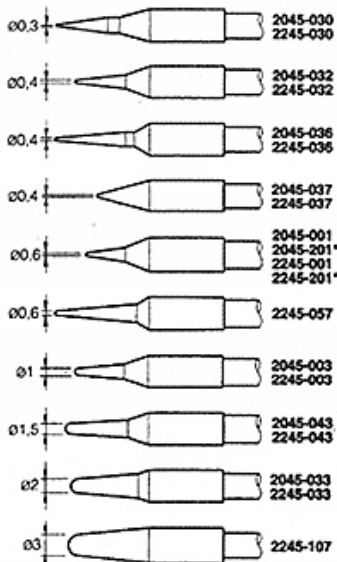

**Grot kompatybilny z większością stacji lutowniczych i kolb na groty C245.**

Poniżej kolba od lutownicy **JABE UD-1200** do której pasuje grot. **Kolba nie jest przedmiotem sprzedaży.**

Poniżej **lista grotów** które producent udostępnia do stacji **JABE UD-1200**.

# LISTA DOSTĘPNYCH GROTÓW

**2245**

Note: the shape of the cartridge tips 2045 and 2245 is the same, only changes the heating element.

\*These cartridges have a total length of 20mm longer than the normal cartridges, allowing them to reach places with difficult access.