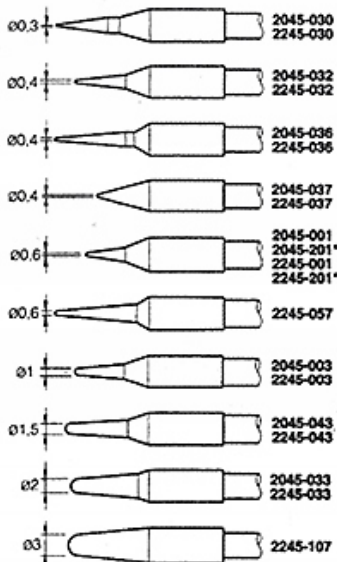

Poniżej kolba od lutownicy **JABE UD-1200** do której pasuje grot. **Kolba nie jest przedmiotem sprzedaży.**

Poniżej **lista grotów** które producent udostępnia do stacji **JABE UD-1200**.

LISTA DOSTĘPNYCH GROTÓW

Note: the shape of the cartridge tips 2045 and 2245 is the same, only changes the heating element.

*These cartridges have a total length of 20mm longer than the normal cartridges, allowing them to reach places with difficult access.