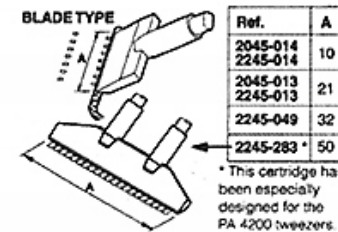

Poniżej kolba od lutownicy **JABE UD-1200** do której pasuje grot. **Kolba nie jest przedmiotem sprzedaży.**

Poniżej **lista grotów** które producent udostępnia do stacji **JABE UD-1200**.

LISTA DOSTĘPNYCH GROTÓW

Note: the shape of the cartridge tips 2045 and 2245 is the same, only changes the heating element.

*These cartridges have a total length of 20mm longer than the normal cartridges, allowing them to reach places with difficult access.