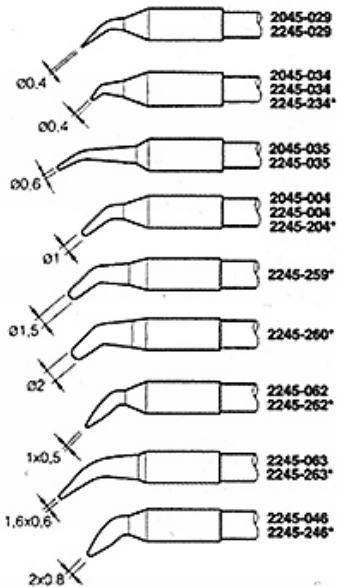

Poniżej kolba od lutownicy **JABE UD-1200** do której pasuje grot. **Kolba nie jest przedmiotem sprzedaży.**

Poniżej **lista grotów** które producent udostępnia do stacji **JABE UD-1200**.

LISTA DOSTĘPNYCH GROTÓW

Note: the shape of the cartridge tips 2045 and 2245 is the same, only changes the heating element.

*These cartridges have a total length of 20mm longer than the normal cartridges, allowing them to reach places with difficult access.

Ref.	A	B
2245-303	5,5	6,0
2045-020	5,9	6,0
2245-220	5,9	6,0
2245-250	5,9	8,0
2045-021	5,9	10,0
2245-221	5,9	10,0
2045-022	7,5	13,5
2245-222	7,5	13,5
2245-306	9,6	10,0
2245-305	9,6	12,0
2245-304	9,6	15,0
2045-015	9,6	18,0
2245-215	9,6	18,0
2045-026	14,6	28,4
2245-226	14,6	28,4