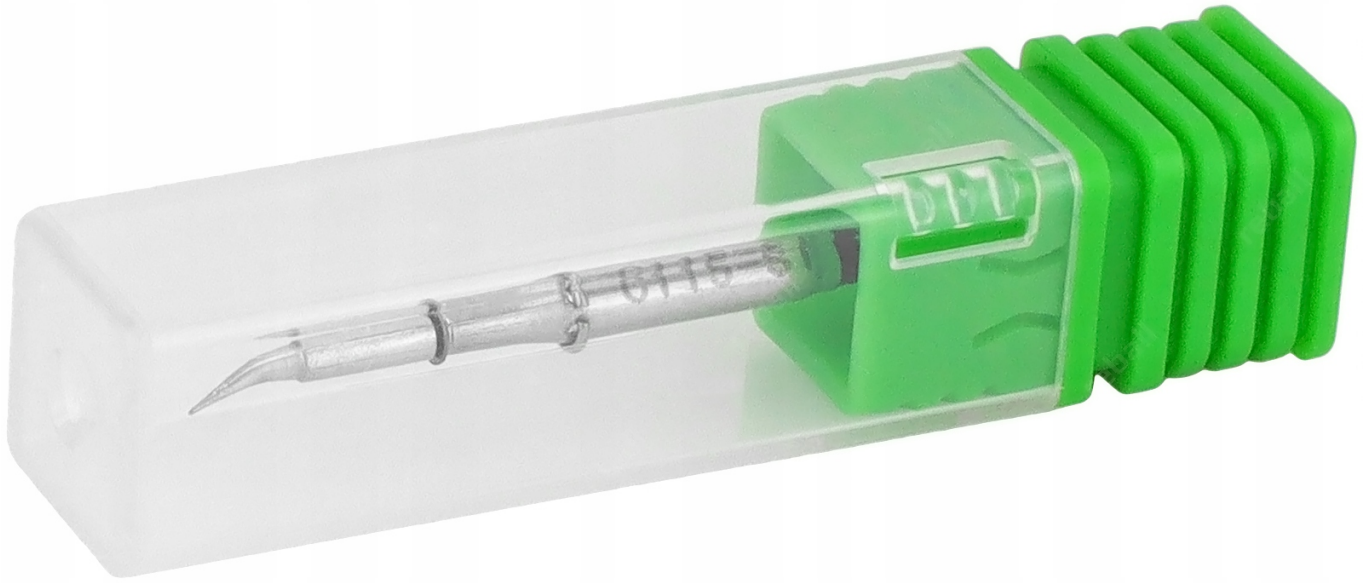

REBALL
TECHNOLOGY

Reball Technology Sp. z o.o.
Rzgowska 100/102, 93-153 Łódź
sklep@serwisowe.pl
+(48)422032662, +(48)519117706