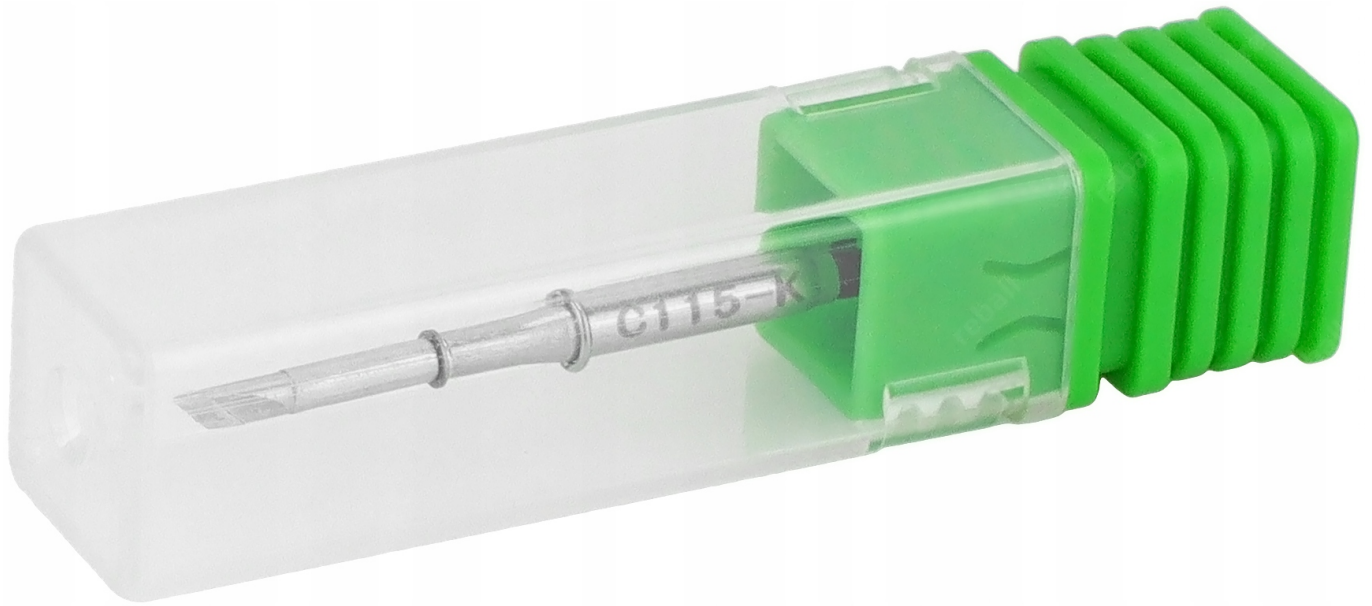

REBALL
TECHNOLOGY

Reball Technology Sp. z o.o.
Rzgowska 100/102, 93-153 Łódź
sklep@serwisowe.pl
+(48)422032662, +(48)519117706