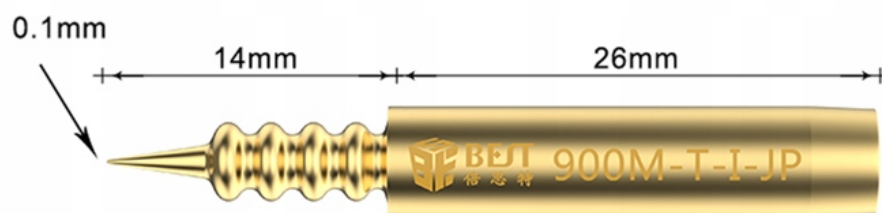

Dane techniczne:

- średnica zewnętrzna: 6,3mm
- średnica wewnętrzna: ~4,1mm
- pasuje do większości lutownic z grotami 900M
- opakowanie BOX
- **trwała odporność na utlenianie**
- **łatwe do cynowania**