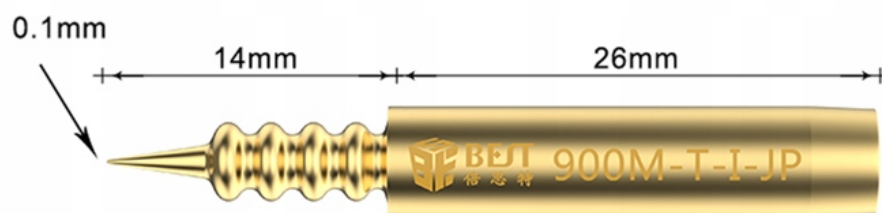

### Opis produktu

SLU0000216

#### Dane techniczne:

- średnica zewnętrzna: 6,3mm
- średnica wewnętrzna: ~4,1mm
- pasuje do większości lutownic z grotami 900M
- opakowanie BOX
- **trwała odporność na utlenianie**
- **łatwe do cynowania**